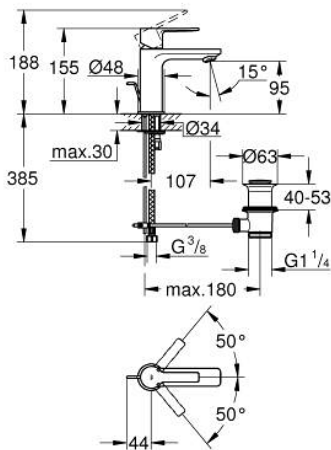

32 109 DC1 莱尼 面盆混合龙头

产品描述

- Colour: 超钢
- 单孔安装
- 金属把手
- 高仪丝顺技能 28 毫米陶瓷阀芯
- 带温度限制器
- 高仪持久表面
- 高仪乐可节技术减少耗水量
- maximum flow rate (at 3 bar): 5 l/min
- 快速清洁出水嘴
- 高仪快速安装Plus系统
- 1 1/4" 提拉杆落水
- 软管

32 109 DC1 莱尼 面盆混合龙头

备件, 九月 2016 – now

- 1: 把手 (Spare part-nr. 46980DC0)
- 2: 面板 (Spare part-nr. 46581DC0)
- 3: 碗盆龙头 (Spare part-nr. 07419000)
- 4: 阀芯 (Spare part-nr. 46580000)
- 5: 起泡器 (Spare part-nr. 48159DC0)
- 6: 落水 (Spare part-nr. 46739EN0)
- 7: Shank mounting kit (Spare part-nr. 46645000)
- 8: 落水配套 (Spare part-nr. 28910DC0)
- 8.1: 落水塞 (Spare part-nr. 07182DC0)
- 8.2: 球头杆 (Spare part-nr. 07052000)
- 9: 扳手 (Spare part-nr. 19017000)*
- 10: 球头杆 (Spare part-nr. 07341000)*