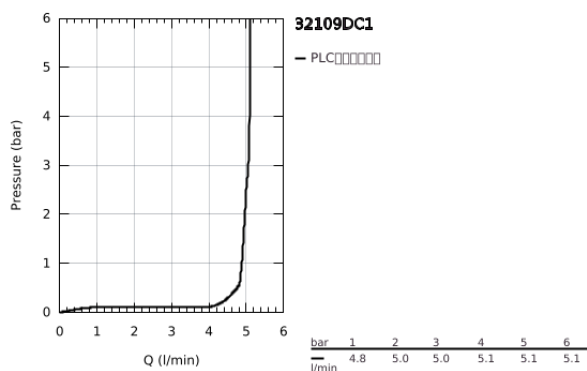

32 109 DC1 莱尼 面盆混合龙头

产品描述

- Colour: 超钢
- 单孔安装
- 金属把手
- 高仪丝顺技能 28 毫米陶瓷阀芯
- 带温度限制器
- 高仪持久表面
- 高仪乐可节技术减少耗水量
- maximum flow rate (at 3 bar): 5 l/min
- 快速清洁出水嘴
- 高仪快速安装Plus系统
- 1 1/4" 提拉杆落水
- 软管

32 109 DC1 莱尼 面盆混合龙头