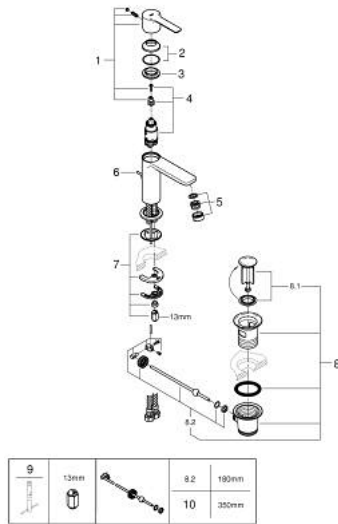

32 109 DC1 莱尼 面盆混合龙头

产品描述

- Colour: 超钢
- 单孔安装
- 金属把手
- 高仪丝顺技能 28 毫米陶瓷阀芯
- 带温度限制器
- 高仪持久表面
- 高仪乐可节技术减少耗水量
- maximum flow rate (at 3 bar): 5 l/min
- 快速清洁出水嘴
- 高仪快速安装Plus系统
- 1 1/4" 提拉杆落水
- 软管

32 109 DC1 莱尼 面盆混合龙头

备件, 九月 2016 – now

- 1: 把手 (Spare part-nr. 46980DC0)
- 2: 面板 (Spare part-nr. 46581DC0)
- 3: 碗盆龙头 (Spare part-nr. 07419000)
- 4: 阀芯 (Spare part-nr. 46580000)
- 5: 起泡器 (Spare part-nr. 48159DC0)
- 6: 落水 (Spare part-nr. 46739EN0)
- 7: Shank mounting kit (Spare part-nr. 46645000)
- 8: 落水配套 (Spare part-nr. 28910DC0)
- 8.1: 落水塞 (Spare part-nr. 07182DC0)
- 8.2: 球头杆 (Spare part-nr. 07052000)
- 9: 扳手 (Spare part-nr. 19017000)*
- 10: 球头杆 (Spare part-nr. 07341000)*