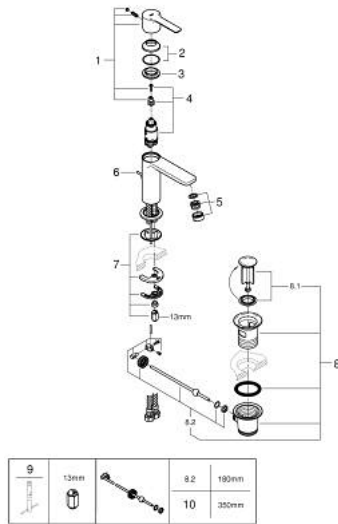

## 32 109 001 莱尼 面盆混合龙头

备件, 七月 2016 – now

- 1: 把手 (Spare part-nr. 46980000)
  - 2: 面板 (Spare part-nr. 46581000)
  - 3: 碗盆龙头 (Spare part-nr. 07419000)
  - 4: 阀芯 (Spare part-nr. 46580000)
  - 5: 起泡器 (Spare part-nr. 48159000)
  - 6: 落水 (Spare part-nr. 46739000)
  - 7: Shank mounting kit (Spare part-nr. 46645000)
  - 8: 落水配套 (Spare part-nr. 28910000)
  - 8.1: 落水塞 (Spare part-nr. 07182000)
  - 8.2: 球头杆 (Spare part-nr. 07052000)
  - 9: 扳手 (Spare part-nr. 19017000)\*
  - 10: 球头杆 (Spare part-nr. 07341000)\*
- \* Optional accessories