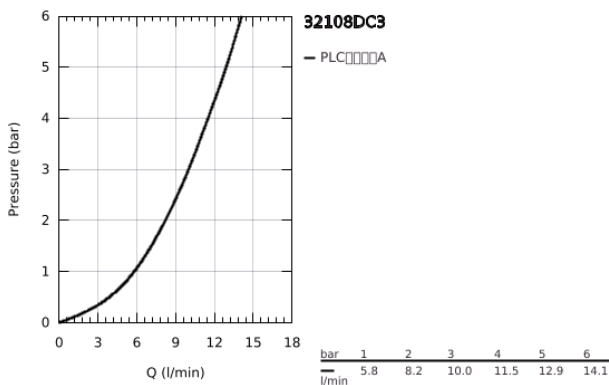

32 108 DC3 雅欧 单把手妇洗盆龙头 M号

产品描述

- Colour: 超钢
- 单孔安装
- 高仪丝顺技能 28 毫米陶瓷阀芯
- 高仪持久表面
- 快速安装系统
- 管状C型出水嘴带起泡器
- 1 1/4" 提拉杆落水
- 软管

32 108 DC3 雅欧 单把手妇洗盆龙头 M号

备件, 四月 2017 – now

- 1: 落水<br type="_moz" /> (Spare part-nr. 65196EN0)
- 2: 阀芯 (Spare part-nr. 46963000)
- 3: 碗盆龙头<br type="_moz" /> (Spare part-nr. 07419000)
- 4: 起泡器 (Spare part-nr. 06574DC0)
- 5: Shank fastening assembly (Spare part-nr. 48409000)
- 6: 落水配套 (Spare part-nr. 28910DC0)
- 6.1: 落水塞 (Spare part-nr. 07182DC0)
- 6.2: 球头杆 (Spare part-nr. 07052000)
- 7: 球头杆 (Spare part-nr. 07341000)*