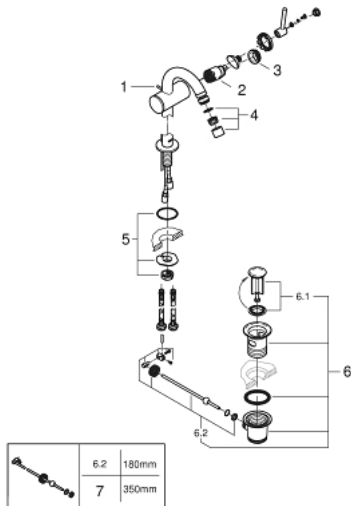

32 108 DC3 雅欧 单把手妇洗盆龙头 M号

产品描述

- Colour: 超钢
- 单孔安装
- 高仪丝顺技能 28 毫米陶瓷阀芯
- 高仪持久表面
- 快速安装系统
- 管状C型出水嘴带起泡器
- 1 1/4" 提拉杆落水
- 软管

32 108 DC3 雅欧 单把手妇洗盆龙头 M号

备件, 四月 2017 – now

- 1: 落水<br type="_moz" /> (Spare part-nr. 65196EN0)
- 2: 阀芯 (Spare part-nr. 46963000)
- 3: 碗盆龙头<br type="_moz" /> (Spare part-nr. 07419000)
- 4: 起泡器 (Spare part-nr. 06574DC0)
- 5: Shank fastening assembly (Spare part-nr. 48409000)
- 6: 落水配套 (Spare part-nr. 28910DC0)
- 6.1: 落水塞 (Spare part-nr. 07182DC0)
- 6.2: 球头杆 (Spare part-nr. 07052000)
- 7: 球头杆 (Spare part-nr. 07341000)*