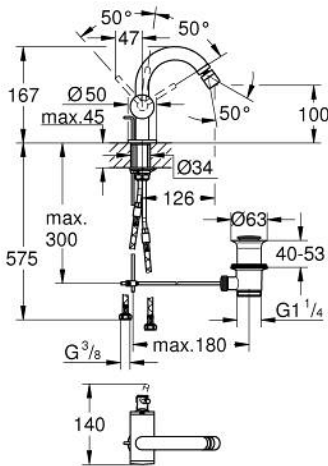

32 108 DC3 雅欧 单把手妇洗盆龙头 M号

产品描述

- Colour: 超钢
- 单孔安装
- 高仪丝顺技能 28 毫米陶瓷阀芯
- 高仪持久表面
- 快速安装系统
- 管状C型出水嘴带起泡器
- 1 1/4" 提拉杆落水
- 软管

32 108 DC3 雅欧 单把手妇洗盆龙头 M号

备件, 四月 2017 – now

- 1: 落水<br type="_moz" /> (Spare part-nr. 65196EN0)
- 2: 阀芯 (Spare part-nr. 46963000)
- 3: 碗盆龙头<br type="_moz" /> (Spare part-nr. 07419000)
- 4: 起泡器 (Spare part-nr. 06574DC0)
- 5: Shank fastening assembly (Spare part-nr. 48409000)
- 6: 落水配套 (Spare part-nr. 28910DC0)
- 6.1: 落水塞 (Spare part-nr. 07182DC0)
- 6.2: 球头杆 (Spare part-nr. 07052000)
- 7: 球头杆 (Spare part-nr. 07341000)*