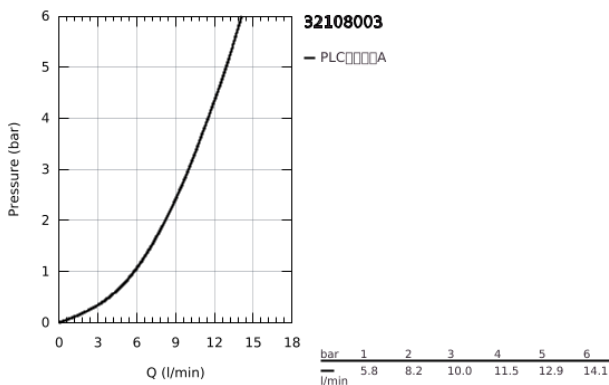

32 108 003 雅欧 单把手妇洗盆龙头 M号

产品描述

- Colour: 镀铬
- 单孔安装
- 高仪丝顺技能 28 毫米陶瓷阀芯
- 带温度限制器
- 高仪持久镀铬饰面
- 快速安装系统
- 管状C型出水嘴带起泡器
- 1 1/4" 提拉杆落水
- 软管

32 108 003 雅欧 单把手妇洗盆龙头 M号

备件, 四月 2017 – now

- 1: 落水<br type="_moz" /> (Spare part-nr. 65196000)
- 2: 阀芯 (Spare part-nr. 46963000)
- 3: 碗盆龙头<br type="_moz" /> (Spare part-nr. 07419000)
- 4: 起泡器 (Spare part-nr. 06574000)
- 5: Shank fastening assembly (Spare part-nr. 48409000)
- 6: 落水配套 (Spare part-nr. 28910000)
- 6.1: 落水塞 (Spare part-nr. 07182000)
- 6.2: 球头杆 (Spare part-nr. 07052000)
- 7: 球头杆 (Spare part-nr. 07341000)*