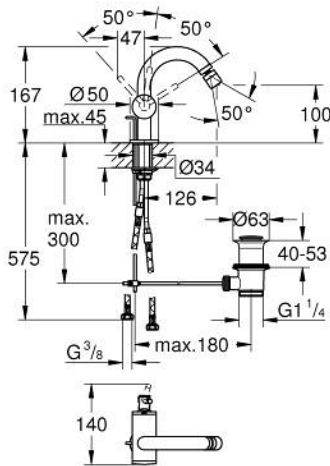

32 108 003 雅欧 单把手妇洗盆龙头 M号

产品描述

- Colour: 镀铬
- 单孔安装
- 高仪丝顺技能 28 毫米陶瓷阀芯
- 带温度限制器
- 高仪持久镀铬饰面
- 快速安装系统
- 管状C型出水嘴带起泡器
- 1 1/4" 提拉杆落水
- 软管

32 108 003 雅欧 单把手妇洗盆龙头 M号

备件, 四月 2017 – now

- 1: 落水<br type="_moz" /> (Spare part-nr. 65196000)
- 2: 阀芯 (Spare part-nr. 46963000)
- 3: 碗盆龙头<br type="_moz" /> (Spare part-nr. 07419000)
- 4: 起泡器 (Spare part-nr. 06574000)
- 5: Shank fastening assembly (Spare part-nr. 48409000)
- 6: 落水配套 (Spare part-nr. 28910000)
- 6.1: 落水塞 (Spare part-nr. 07182000)
- 6.2: 球头杆 (Spare part-nr. 07052000)
- 7: 球头杆 (Spare part-nr. 07341000)*