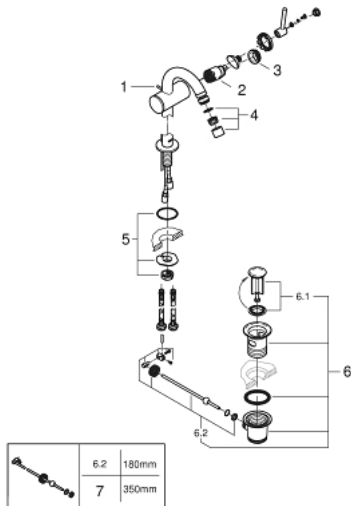

32 108 003 雅欧 单把手妇洗盆龙头 M号

产品描述

- Colour: 镀铬
- 单孔安装
- 高仪丝顺技能 28 毫米陶瓷阀芯
- 带温度限制器
- 高仪持久镀铬饰面
- 快速安装系统
- 管状C型出水嘴带起泡器
- 1 1/4" 提拉杆落水
- 软管

32 108 003 雅欧 单把手妇洗盆龙头 M号

备件, 四月 2017 – now

- 1: 落水<br type="_moz" /> (Spare part-nr. 65196000)
- 2: 阀芯 (Spare part-nr. 46963000)
- 3: 碗盆龙头<br type="_moz" /> (Spare part-nr. 07419000)
- 4: 起泡器 (Spare part-nr. 06574000)
- 5: Shank fastening assembly (Spare part-nr. 48409000)
- 6: 落水配套 (Spare part-nr. 28910000)
- 6.1: 落水塞 (Spare part-nr. 07182000)
- 6.2: 球头杆 (Spare part-nr. 07052000)
- 7: 球头杆 (Spare part-nr. 07341000)*