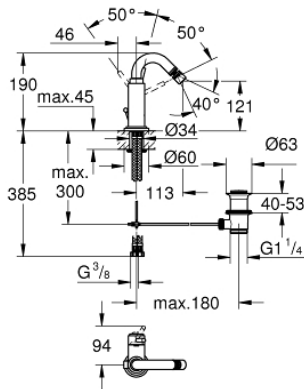

32 108 001 雅欧 单把手妇洗盆龙头 M号

产品描述

- Colour: 镀铬
- 单孔安装
- 高仪丝顺技能 28 毫米陶瓷阀芯
- 高仪持久镀铬饰面
- 快速安装系统
- 管状C型出水嘴带起泡器
- 1 1/4" 提拉杆落水
- 软管

32 108 001 雅欧 单把手妇洗盆龙头 M号

备件, 八月 2016 – now

- 1: 把手 (Spare part-nr. 46633000)
 - 2: 面板 (Spare part-nr. 46581000)
 - 3: 碗盆龙头 (Spare part-nr. 07419000)
 - 4: 阀芯 (Spare part-nr. 46580000)
 - 5: 起泡器 (Spare part-nr. 06574000)
 - 6: 落水 (Spare part-nr. 06575000)
 - 7: Shank mounting kit (Spare part-nr. 46249000)
 - 8: 落水配套 (Spare part-nr. 28910000)
 - 8.1: 落水塞 (Spare part-nr. 07182000)
 - 8.2: 球头杆 (Spare part-nr. 07052000)
 - 9: Connection hose (Spare part-nr. 46255000)
 - 10: 扳手 (Spare part-nr. 19017000)*
 - 11: 球头杆 (Spare part-nr. 07341000)*
- * Optional accessories