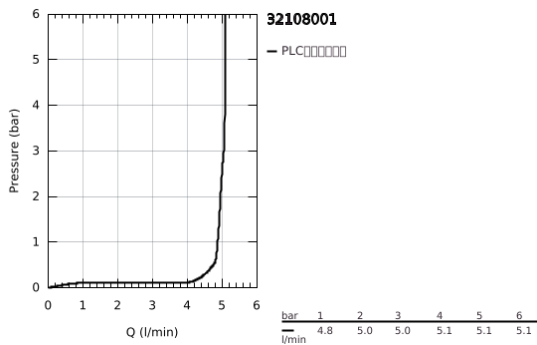

32 108 001 雅欧 单把手妇洗盆龙头 M号

产品描述

- Colour: 镀铬
- 单孔安装
- 高仪丝顺技能 28 毫米陶瓷阀芯
- 高仪持久镀铬饰面
- 快速安装系统
- 管状C型出水嘴带起泡器
- 1 1/4" 提拉杆落水
- 软管

32 108 001 雅欧 单把手妇洗盆龙头 M号

备件, 八月 2016 – now

- 1: 把手 (Spare part-nr. 46633000)
 - 2: 面板 (Spare part-nr. 46581000)
 - 3: 碗盆龙头 (Spare part-nr. 07419000)
 - 4: 阀芯 (Spare part-nr. 46580000)
 - 5: 起泡器 (Spare part-nr. 06574000)
 - 6: 落水 (Spare part-nr. 06575000)
 - 7: Shank mounting kit (Spare part-nr. 46249000)
 - 8: 落水配套 (Spare part-nr. 28910000)
 - 8.1: 落水塞 (Spare part-nr. 07182000)
 - 8.2: 球头杆 (Spare part-nr. 07052000)
 - 9: Connection hose (Spare part-nr. 46255000)
 - 10: 扳手 (Spare part-nr. 19017000)*
 - 11: 球头杆 (Spare part-nr. 07341000)*
- * Optional accessories