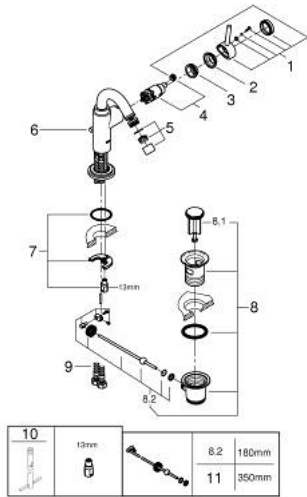

32 108 001 雅欧 单把手妇洗盆龙头 M号

产品描述

- Colour: 镀铬
- 单孔安装
- 高仪丝顺技能 28 毫米陶瓷阀芯
- 高仪持久镀铬饰面
- 快速安装系统
- 管状C型出水嘴带起泡器
- 1 1/4" 提拉杆落水
- 软管

32 108 001 雅欧 单把手妇洗盆龙头 M号

备件, 八月 2016 – now

- 1: 把手 (Spare part-nr. 46633000)
 - 2: 面板 (Spare part-nr. 46581000)
 - 3: 碗盆龙头 (Spare part-nr. 07419000)
 - 4: 阀芯 (Spare part-nr. 46580000)
 - 5: 起泡器 (Spare part-nr. 06574000)
 - 6: 落水 (Spare part-nr. 06575000)
 - 7: Shank mounting kit (Spare part-nr. 46249000)
 - 8: 落水配套 (Spare part-nr. 28910000)
 - 8.1: 落水塞 (Spare part-nr. 07182000)
 - 8.2: 球头杆 (Spare part-nr. 07052000)
 - 9: Connection hose (Spare part-nr. 46255000)
 - 10: 扳手 (Spare part-nr. 19017000)*
 - 11: 球头杆 (Spare part-nr. 07341000)*
- * Optional accessories