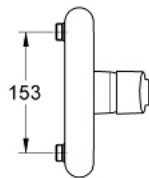

32 051 002 欧瑞士达 都市型 单把手明装淋浴龙头

产品描述

- Colour: 镀铬
- 墙面安装
- 金属把手
- 46 毫米阀芯
- 高仪持久镀铬饰面
- 可调流量限制器
- 淋浴底部出水带综合防回流阀
- 无直接头
- 中心距 153毫米
- 止逆阀
- 温度限制器 46375

32 051 002 欧瑞士达 都市型 单把手明装淋浴龙头

备件, 九月 2011 – now

1: 把手 (Spare part-nr. 46752000)

2: 面板 (Spare part-nr. 46427000)

3: 阀芯 (Spare part-nr. 46048000)

4: 防回流阀 (Spare part-nr. 08565000)

5: 埋头螺母 (Spare part-nr. 46140000)

5.1: O型圈 ø 17 x ø 2 (Spare part-nr. 0305500M)

6: 可封闭式直活管节 (Spare part-nr. 12064000)*