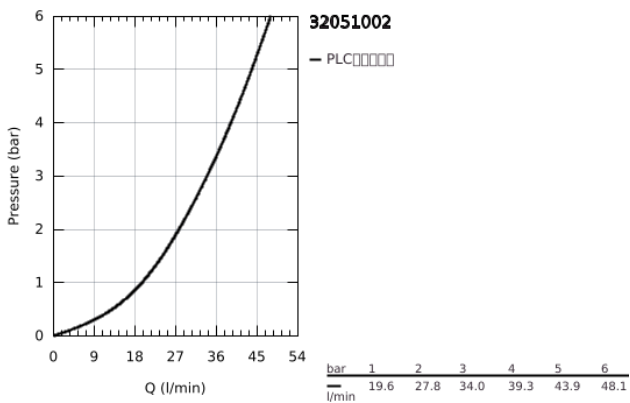

32 051 002 欧瑞士达 都市型 单把手明装淋浴龙头

产品描述

- Colour: 镀铬
- 墙面安装
- 金属把手
- 46 毫米阀芯
- 高仪持久镀铬饰面
- 可调流量限制器
- 淋浴底部出水带综合防回流阀
- 无直接头
- 中心距 153毫米
- 止逆阀
- 温度限制器 46375

32 051 002 欧瑞士达 都市型 单把手明装淋浴龙头

备件, 九月 2011 – now

1: 把手 (Spare part-nr. 46752000)