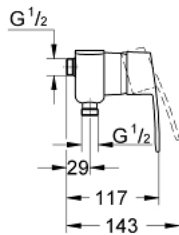

32 051 002 欧瑞士达 都市型 单把手明装淋浴龙头

产品描述

- Colour: 镀铬
- 墙面安装
- 金属把手
- 46 毫米阀芯
- 高仪持久镀铬饰面
- 可调流量限制器
- 淋浴底部出水带综合防回流阀
- 无直接头
- 中心距 153毫米
- 止逆阀
- 温度限制器 46375

32 051 002 欧瑞士达 都市型 单把手明装淋浴龙头

备件, 九月 2011 – now

1: 把手 (Spare part-nr. 46752000)

2: 面板 (Spare part-nr. 46427000)

3: 阀芯 (Spare part-nr. 46048000)

4: 防回流阀 (Spare part-nr. 08565000)

5: 埋头螺母 (Spare part-nr. 46140000)

5.1: O型圈 ø 17 x ø 2 (Spare part-nr. 0305500M)

6: 可封闭式直活管节 (Spare part-nr. 12064000)*