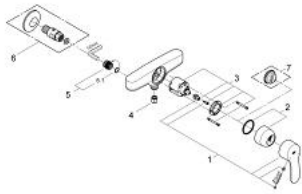

32 051 002 欧瑞士达 都市型 单把手明装淋浴龙头

产品描述

- Colour: 镀铬
- 墙面安装
- 金属把手
- 46 毫米阀芯
- 高仪持久镀铬饰面
- 可调流量限制器
- 淋浴底部出水带综合防回流阀
- 无直接头
- 中心距 153毫米
- 止逆阀
- 温度限制器 46375

32 051 002 欧瑞士达 都市型 单把手明装淋浴龙头

备件, 九月 2011 – now

1: 把手 (Spare part-nr. 46752000)

2: 面板 (Spare part-nr. 46427000)

3: 阀芯 (Spare part-nr. 46048000)

4: 防回流阀 (Spare part-nr. 08565000)

5: 埋头螺母 (Spare part-nr. 46140000)

5.1: O型圈 ø 17 x ø 2 (Spare part-nr. 0305500M)

6: 可封闭式直活管节 (Spare part-nr. 12064000)*