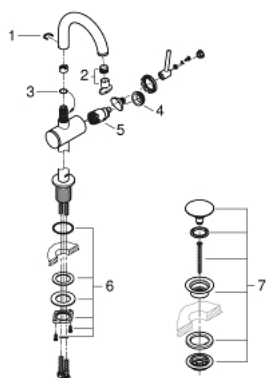

## 32 043 DC3 雅欧 单把手面盆龙头, M号

### 产品描述

- Colour: 超钢
- 单孔安装
- 高仪丝顺技能 28 毫米陶瓷阀芯
- 带温度限制器
- 高仪持久表面
- 高仪乐可节 5.7 升/分钟层流起泡器
- 旋转式管状 C 型出水嘴带起泡器
- 停止限制器
- 按开式落水配套 1 1/4"
- 软管

## 32 043 DC3 雅欧 单把手面盆龙头，M号

备件, 四月 2017 – now

- 1: 密封环 (Spare part-nr. 4826600M)
- 2: 流量限制器 (Spare part-nr. 48408000)
- 3: Sealing washer (Spare part-nr. 0128500M)
- 4: 碗盆龙头 (Spare part-nr. 07419000)
- 5: 阀芯 (Spare part-nr. 46963000)
- 6: Shank fastening assembly (Spare part-nr. 48384000)
- 7: 落水

(Spare part-nr. 65807DC0)