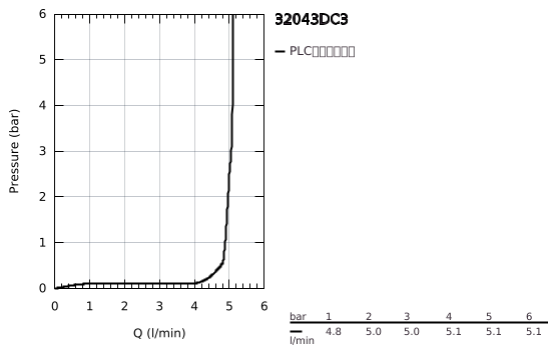

## 32 043 DC3 雅欧 单把手面盆龙头, M号

### 产品描述

- Colour: 超钢
- 单孔安装
- 高仪丝顺技能 28 毫米陶瓷阀芯
- 带温度限制器
- 高仪持久表面
- 高仪乐可节 5.7 升/分钟层流起泡器
- 旋转式管状 C 型出水嘴带起泡器
- 停止限制器
- 按开式落水配套 1 1/4"
- 软管