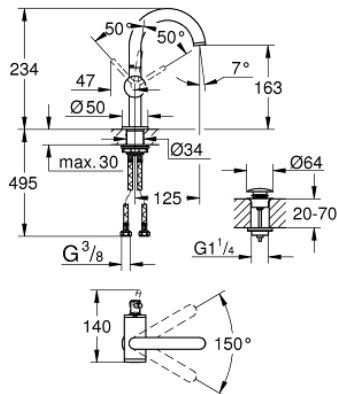

## 32 043 DC3 雅欧 单把手面盆龙头, M号

### 产品描述

- Colour: 超钢
- 单孔安装
- 高仪丝顺技能 28 毫米陶瓷阀芯
- 带温度限制器
- 高仪持久表面
- 高仪乐可节 5.7 升/分钟层流起泡器
- 旋转式管状 C 型出水嘴带起泡器
- 停止限制器
- 按开式落水配套 1 1/4"
- 软管

## 32 043 DC3 雅欧 单把手面盆龙头，M号

备件, 四月 2017 – now

- 1: 密封环 (Spare part-nr. 4826600M)
- 2: 流量限制器 (Spare part-nr. 48408000)
- 3: Sealing washer (Spare part-nr. 0128500M)
- 4: 碗盆龙头 (Spare part-nr. 07419000)
- 5: 阀芯 (Spare part-nr. 46963000)
- 6: Shank fastening assembly (Spare part-nr. 48384000)
- 7: 落水

(Spare part-nr. 65807DC0)