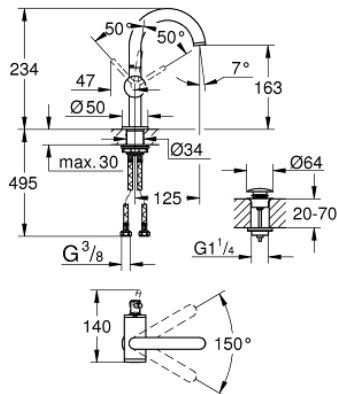

32 043 AL3 雅欧 单把手面盆龙头, M号

产品描述

- Colour: 石墨灰
- 单孔安装
- 高仪丝顺技能 28 毫米陶瓷阀芯
- 带温度限制器
- 高仪持久表面
- 高仪乐可节 5.7 升/分钟层流起泡器
- 旋转式管状 C 型出水嘴带起泡器
- 停止限制器
- 按开式落水配套 1 1/4"
- 软管

32 043 AL3 雅欧 单把手面盆龙头，M号

备件, 四月 2017 – now

- 1: 密封环 (Spare part-nr. 4826600M)
- 2: 流量限制器 (Spare part-nr. 48408000)
- 3: Sealing washer (Spare part-nr. 0128500M)
- 4: 碗盆龙头 (Spare part-nr. 07419000)
- 5: 阀芯 (Spare part-nr. 46963000)
- 6: Shank fastening assembly (Spare part-nr. 48384000)
- 7: Waste set with push-open plug (Spare part-nr. 65807AL0)