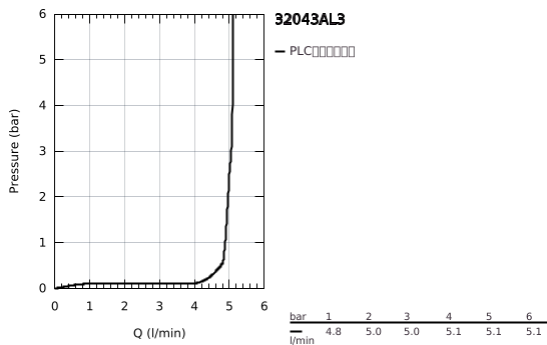

32 043 AL3 雅欧 单把手面盆龙头, M号

产品描述

- Colour: 石墨灰
- 单孔安装
- 高仪丝顺技能 28 毫米陶瓷阀芯
- 带温度限制器
- 高仪持久表面
- 高仪乐可节 5.7 升/分钟层流起泡器
- 旋转式管状 C 型出水嘴带起泡器
- 停止限制器
- 按开式落水配套 1 1/4"
- 软管

32 043 AL3 雅欧 单把手面盆龙头，M号

备件, 四月 2017 – now

- 1: 密封环 (Spare part-nr. 4826600M)
- 2: 流量限制器 (Spare part-nr. 48408000)
- 3: Sealing washer (Spare part-nr. 0128500M)
- 4: 碗盆龙头 (Spare part-nr. 07419000)
- 5: 阀芯 (Spare part-nr. 46963000)
- 6: Shank fastening assembly (Spare part-nr. 48384000)
- 7: Waste set with push-open plug (Spare part-nr. 65807AL0)