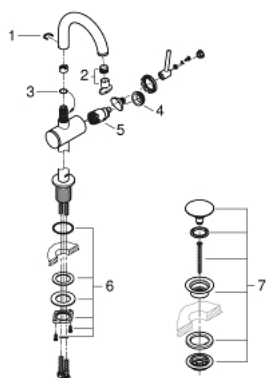

32 043 AL3 雅欧 单把手面盆龙头, M号

产品描述

- Colour: 石墨灰
- 单孔安装
- 高仪丝顺技能 28 毫米陶瓷阀芯
- 带温度限制器
- 高仪持久表面
- 高仪乐可节 5.7 升/分钟层流起泡器
- 旋转式管状 C 型出水嘴带起泡器
- 停止限制器
- 按开式落水配套 1 1/4"
- 软管

32 043 AL3 雅欧 单把手面盆龙头，M号

备件, 四月 2017 – now

- 1: 密封环 (Spare part-nr. 4826600M)
- 2: 流量限制器 (Spare part-nr. 48408000)
- 3: Sealing washer (Spare part-nr. 0128500M)
- 4: 碗盆龙头 (Spare part-nr. 07419000)
- 5: 阀芯 (Spare part-nr. 46963000)
- 6: Shank fastening assembly (Spare part-nr. 48384000)
- 7: Waste set with push-open plug (Spare part-nr. 65807AL0)