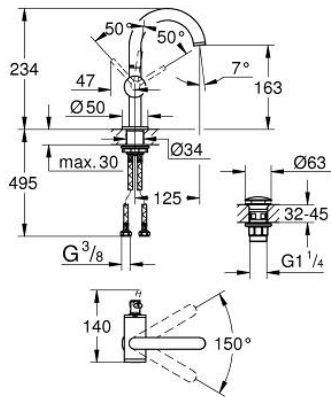

32 043 003 雅欧 单把手面盆龙头, M号

产品描述

- Colour: 镀铬
- 单孔安装
- 高仪丝顺技能 28 毫米陶瓷阀芯
- 带温度限制器
- 高仪持久镀铬饰面
- 高仪乐可节 5.7 升/分钟层流起泡器
- 旋转式管状 C 型出水嘴带起泡器
- 停止限制器
- 按开式落水配套 1 1/4"
- 软管

32 043 003 雅欧 单把手面盆龙头，M号

备件, 四月 2017 – now

- 1: 密封环 (Spare part-nr. 4826600M)
- 2: 流量限制器 (Spare part-nr. 48408000)
- 3: Sealing washer (Spare part-nr. 0128500M)
- 4: 碗盆龙头 (Spare part-nr. 07419000)
- 5: 阀芯 (Spare part-nr. 46963000)
- 6: Shank fastening assembly (Spare part-nr. 48384000)
- 7: 落水

(Spare part-nr. 65807000)