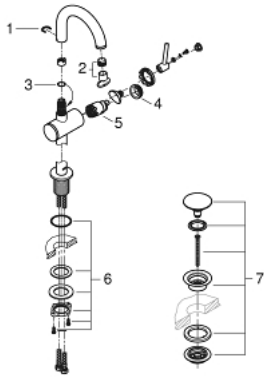

32 043 003 雅欧 单把手面盆龙头, M号

产品描述

- Colour: 镀铬
- 单孔安装
- 高仪丝顺技能 28 毫米陶瓷阀芯
- 带温度限制器
- 高仪持久镀铬饰面
- 高仪乐可节 5.7 升/分钟层流起泡器
- 旋转式管状 C 型出水嘴带起泡器
- 停止限制器
- 按开式落水配套 1 1/4"
- 软管

32 043 003 雅欧 单把手面盆龙头，M号

备件, 四月 2017 – now

- 1: 密封环 (Spare part-nr. 4826600M)
- 2: 流量限制器 (Spare part-nr. 48408000)
- 3: Sealing washer (Spare part-nr. 0128500M)
- 4: 碗盆龙头 (Spare part-nr. 07419000)
- 5: 阀芯 (Spare part-nr. 46963000)
- 6: Shank fastening assembly (Spare part-nr. 48384000)
- 7: 落水

(Spare part-nr. 65807000)