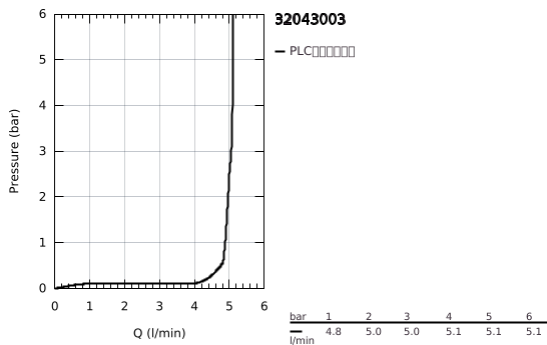

32 043 003 雅欧 单把手面盆龙头, M号

产品描述

- Colour: 镀铬
- 单孔安装
- 高仪丝顺技能 28 毫米陶瓷阀芯
- 带温度限制器
- 高仪持久镀铬饰面
- 高仪乐可节 5.7 升/分钟层流起泡器
- 旋转式管状 C 型出水嘴带起泡器
- 停止限制器
- 按开式落水配套 1 1/4"
- 软管

32 043 003 雅欧 单把手面盆龙头，M号

备件, 四月 2017 – now

- 1: 密封环 (Spare part-nr. 4826600M)
- 2: 流量限制器 (Spare part-nr. 48408000)
- 3: Sealing washer (Spare part-nr. 0128500M)
- 4: 碗盆龙头 (Spare part-nr. 07419000)
- 5: 阀芯 (Spare part-nr. 46963000)
- 6: Shank fastening assembly (Spare part-nr. 48384000)
- 7: 落水

(Spare part-nr. 65807000)