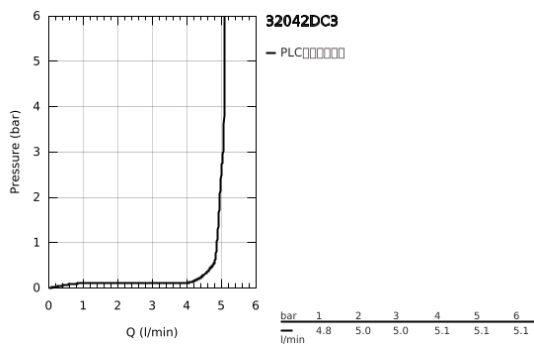

## 32 042 DC3 雅欧 单把手面盆龙头L号

### 产品描述

- Colour: 超钢
- 单孔安装
- 高仪丝顺技能 28 毫米陶瓷阀芯
- 带温度限制器
- 高仪持久表面
- 高仪乐可节 5.7 升/分钟层流起泡器
- 旋转式管状 C 型出水嘴带起泡器
- 停止限制器
- 按开式落水配套 1 1/4"
- 软管