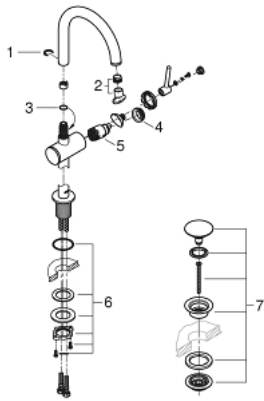

## 32 042 DC3 雅欧 单把手面盆龙头L号

### 产品描述

- Colour: 超钢
- 单孔安装
- 高仪丝顺技能 28 毫米陶瓷阀芯
- 带温度限制器
- 高仪持久表面
- 高仪乐可节 5.7 升/分钟层流起泡器
- 旋转式管状 C 型出水嘴带起泡器
- 停止限制器
- 按开式落水配套 1 1/4"
- 软管

## 32 042 DC3 雅欧 单把手面盆龙头L号

备件, 四月 2017 – now

- 1: 密封环 (Spare part-nr. 4826600M)
- 2: 流量限制器 (Spare part-nr. 48408000)
- 3: Sealing washer (Spare part-nr. 0128500M)
- 4: 碗盆龙头 (Spare part-nr. 07419000)
- 5: 阀芯 (Spare part-nr. 46963000)
- 6: Shank fastening assembly (Spare part-nr. 48384000)
- 7: 落水

(Spare part-nr. 65807DC0)