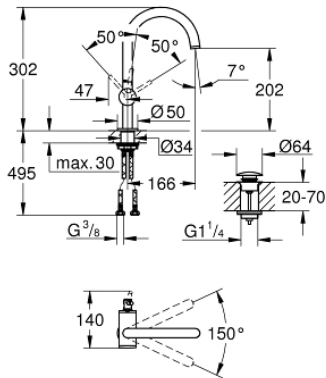

## 32 042 DC3 雅欧 单把手面盆龙头L号

### 产品描述

- Colour: 超钢
- 单孔安装
- 高仪丝顺技能 28 毫米陶瓷阀芯
- 带温度限制器
- 高仪持久表面
- 高仪乐可节 5.7 升/分钟层流起泡器
- 旋转式管状 C 型出水嘴带起泡器
- 停止限制器
- 按开式落水配套 1 1/4"
- 软管

## 32 042 DC3 雅欧 单把手面盆龙头L号

备件, 四月 2017 – now

- 1: 密封环 (Spare part-nr. 4826600M)
- 2: 流量限制器 (Spare part-nr. 48408000)
- 3: Sealing washer (Spare part-nr. 0128500M)
- 4: 碗盆龙头 (Spare part-nr. 07419000)
- 5: 阀芯 (Spare part-nr. 46963000)
- 6: Shank fastening assembly (Spare part-nr. 48384000)
- 7: 落水

(Spare part-nr. 65807DC0)