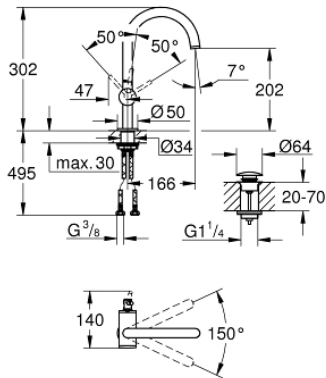

32 042 AL3 雅欧 单把手面盆龙头L号

产品描述

- Colour: 石墨灰
- 单孔安装
- 高仪丝顺技能 28 毫米陶瓷阀芯
- 带温度限制器
- 高仪持久表面
- 高仪乐可节 5.7 升/分钟层流起泡器
- 旋转式管状 C 型出水嘴带起泡器
- 停止限制器
- 按开式落水配套 1 1/4"
- 软管

32 042 AL3 雅欧 单把手面盆龙头L号

备件, 四月 2017 – now

- 1: 密封环 (Spare part-nr. 4826600M)
- 2: 流量限制器 (Spare part-nr. 48408000)
- 3: Sealing washer (Spare part-nr. 0128500M)
- 4: 碗盆龙头 (Spare part-nr. 07419000)
- 5: 阀芯 (Spare part-nr. 46963000)
- 6: Shank fastening assembly (Spare part-nr. 48384000)
- 7: 落水

(Spare part-nr. 65807AL0)