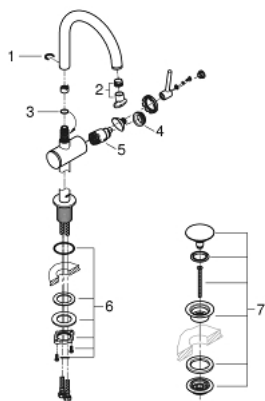

32 042 AL3 雅欧 单把手面盆龙头L号

产品描述

- Colour: 石墨灰
- 单孔安装
- 高仪丝顺技能 28 毫米陶瓷阀芯
- 带温度限制器
- 高仪持久表面
- 高仪乐可节 5.7 升/分钟层流起泡器
- 旋转式管状 C 型出水嘴带起泡器
- 停止限制器
- 按开式落水配套 1 1/4"
- 软管

32 042 AL3 雅欧 单把手面盆龙头L号

备件, 四月 2017 – now

- 1: 密封环 (Spare part-nr. 4826600M)
- 2: 流量限制器 (Spare part-nr. 48408000)
- 3: Sealing washer (Spare part-nr. 0128500M)
- 4: 碗盆龙头 (Spare part-nr. 07419000)
- 5: 阀芯 (Spare part-nr. 46963000)
- 6: Shank fastening assembly (Spare part-nr. 48384000)
- 7: 落水

(Spare part-nr. 65807AL0)