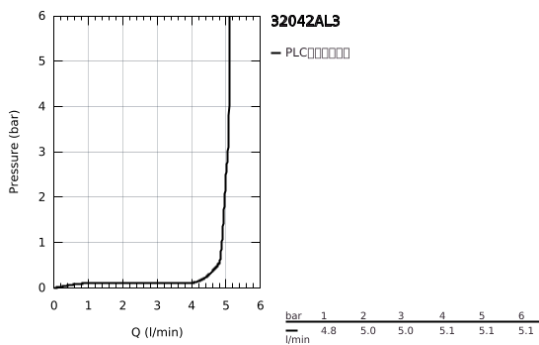

32 042 AL3 雅欧 单把手面盆龙头L号

产品描述

- Colour: 石墨灰
- 单孔安装
- 高仪丝顺技能 28 毫米陶瓷阀芯
- 带温度限制器
- 高仪持久表面
- 高仪乐可节 5.7 升/分钟层流起泡器
- 旋转式管状 C 型出水嘴带起泡器
- 停止限制器
- 按开式落水配套 1 1/4"
- 软管

32 042 AL3 雅欧 单把手面盆龙头L号

备件, 四月 2017 – now

- 1: 密封环 (Spare part-nr. 4826600M)
- 2: 流量限制器 (Spare part-nr. 48408000)
- 3: Sealing washer (Spare part-nr. 0128500M)
- 4: 碗盆龙头 (Spare part-nr. 07419000)
- 5: 阀芯 (Spare part-nr. 46963000)
- 6: Shank fastening assembly (Spare part-nr. 48384000)
- 7: 落水

(Spare part-nr. 65807AL0)