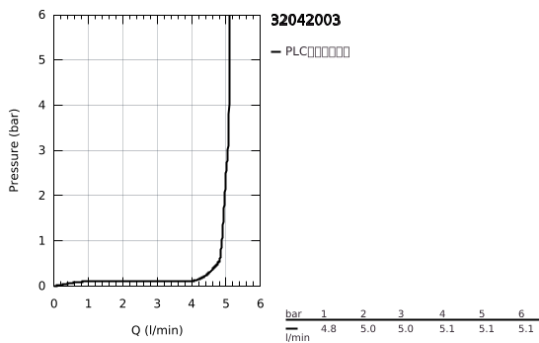

32 042 003 雅欧 单把手面盆龙头L号

产品描述

- Colour: 镀铬
- 单孔安装
- 高仪丝顺技能 28 毫米陶瓷阀芯
- 带温度限制器
- 高仪持久镀铬饰面
- 高仪乐可节 5.7 升/分钟层流起泡器
- 旋转式管状 C 型出水嘴带起泡器
- 停止限制器
- 按开式落水配套 1 1/4"
- 软管

32 042 003 雅欧 单把手面盆龙头L号

备件, 四月 2017 – now

- 1: 密封环 (Spare part-nr. 4826600M)
- 2: 流量限制器 (Spare part-nr. 48408000)
- 3: Sealing washer (Spare part-nr. 0128500M)
- 4: 碗盆龙头 (Spare part-nr. 07419000)
- 5: 阀芯 (Spare part-nr. 46963000)
- 6: Shank fastening assembly (Spare part-nr. 48384000)
- 7: 落水

(Spare part-nr. 65807000)