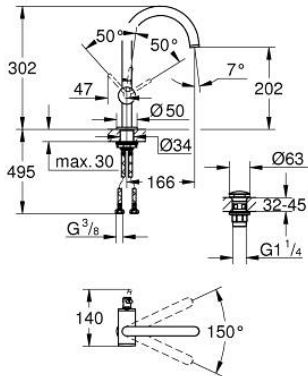

32 042 003 雅欧 单把手面盆龙头L号

产品描述

- Colour: 镀铬
- 单孔安装
- 高仪丝顺技能 28 毫米陶瓷阀芯
- 带温度限制器
- 高仪持久镀铬饰面
- 高仪乐可节 5.7 升/分钟层流起泡器
- 旋转式管状 C 型出水嘴带起泡器
- 停止限制器
- 按开式落水配套 1 1/4"
- 软管

32 042 003 雅欧 单把手面盆龙头L号

备件, 四月 2017 – now

- 1: 密封环 (Spare part-nr. 4826600M)
- 2: 流量限制器 (Spare part-nr. 48408000)
- 3: Sealing washer (Spare part-nr. 0128500M)
- 4: 碗盆龙头 (Spare part-nr. 07419000)
- 5: 阀芯 (Spare part-nr. 46963000)
- 6: Shank fastening assembly (Spare part-nr. 48384000)
- 7: 落水

(Spare part-nr. 65807000)