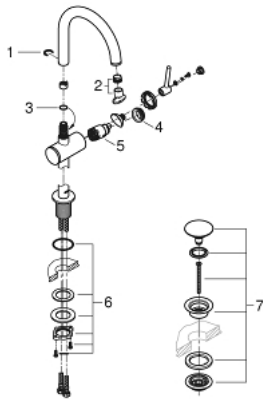

32 042 003 雅欧 单把手面盆龙头L号

产品描述

- Colour: 镀铬
- 单孔安装
- 高仪丝顺技能 28 毫米陶瓷阀芯
- 带温度限制器
- 高仪持久镀铬饰面
- 高仪乐可节 5.7 升/分钟层流起泡器
- 旋转式管状 C 型出水嘴带起泡器
- 停止限制器
- 按开式落水配套 1 1/4"
- 软管

32 042 003 雅欧 单把手面盆龙头L号

备件, 四月 2017 – now

- 1: 密封环 (Spare part-nr. 4826600M)
- 2: 流量限制器 (Spare part-nr. 48408000)
- 3: Sealing washer (Spare part-nr. 0128500M)
- 4: 碗盆龙头 (Spare part-nr. 07419000)
- 5: 阀芯 (Spare part-nr. 46963000)
- 6: Shank fastening assembly (Spare part-nr. 48384000)
- 7: 落水

(Spare part-nr. 65807000)