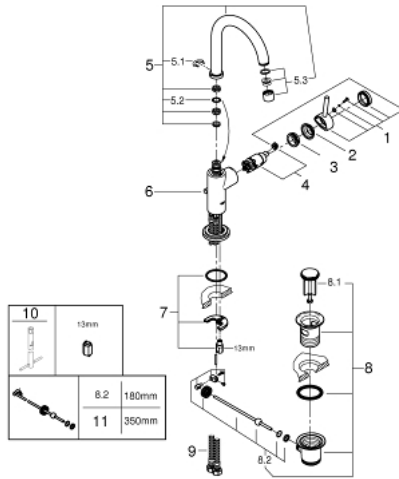

### 32 042 001 雅欧 单把手面盆龙头L号

#### 产品描述

- Colour: 镀铬
- 单孔安装
- 高仪丝顺技能 28 毫米陶瓷阀芯
- 高仪持久镀铬饰面
- 快速安装系统
- 旋转式管状C型出水嘴带起泡器
- 停止限制器
- 1 1/4" 提拉杆落水
- 软管

## 32 042 001 雅欧 单把手面盆龙头L号

备件, 八月 2016 – now

- 1: 把手 (Spare part-nr. 46633000)
- 2: 面板 (Spare part-nr. 46581000)
- 3: 碗盆龙头 (Spare part-nr. 07419000)
- 4: 阀芯 (Spare part-nr. 46580000)
- 5: 出水口 (Spare part-nr. 13170000)
- 5.1: 密封环 (Spare part-nr. 0806500M)
- 5.2: Sealing washer (Spare part-nr. 0128500M)
- 5.3: 起泡器 (Spare part-nr. 13935000)
- 6: 落水 (Spare part-nr. 06575000)
- 7: Shank mounting kit (Spare part-nr. 46249000)
- 8: 落水配套 (Spare part-nr. 28910000)
- 8.1: 落水塞 (Spare part-nr. 07182000)
- 8.2: 球头杆 (Spare part-nr. 07052000)
- 9: Connection hose (Spare part-nr. 46255000)
- 10: 扳手 (Spare part-nr. 19017000)\*
- 11: 球头杆 (Spare part-nr. 07341000)\*