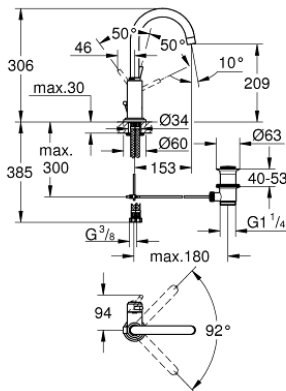

### 32 042 001 雅欧 单把手面盆龙头L号

#### 产品描述

- Colour: 镀铬
- 单孔安装
- 高仪丝顺技能 28 毫米陶瓷阀芯
- 高仪持久镀铬饰面
- 快速安装系统
- 旋转式管状C型出水嘴带起泡器
- 停止限制器
- 1 1/4" 提拉杆落水
- 软管

## 32 042 001 雅欧 单把手面盆龙头L号

备件, 八月 2016 – now

- 1: 把手 (Spare part-nr. 46633000)
- 2: 面板 (Spare part-nr. 46581000)
- 3: 碗盆龙头 (Spare part-nr. 07419000)
- 4: 阀芯 (Spare part-nr. 46580000)
- 5: 出水口 (Spare part-nr. 13170000)
- 5.1: 密封环 (Spare part-nr. 0806500M)
- 5.2: Sealing washer (Spare part-nr. 0128500M)
- 5.3: 起泡器 (Spare part-nr. 13935000)
- 6: 落水 (Spare part-nr. 06575000)
- 7: Shank mounting kit (Spare part-nr. 46249000)
- 8: 落水配套 (Spare part-nr. 28910000)
- 8.1: 落水塞 (Spare part-nr. 07182000)
- 8.2: 球头杆 (Spare part-nr. 07052000)
- 9: Connection hose (Spare part-nr. 46255000)
- 10: 扳手 (Spare part-nr. 19017000)\*
- 11: 球头杆 (Spare part-nr. 07341000)\*