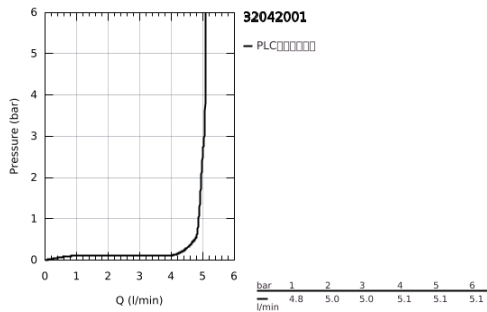

### 32 042 001 雅欧 单把手面盆龙头L号

#### 产品描述

- Colour: 镀铬
- 单孔安装
- 高仪丝顺技能 28 毫米陶瓷阀芯
- 高仪持久镀铬饰面
- 快速安装系统
- 旋转式管状C型出水嘴带起泡器
- 停止限制器
- 1 1/4" 提拉杆落水
- 软管