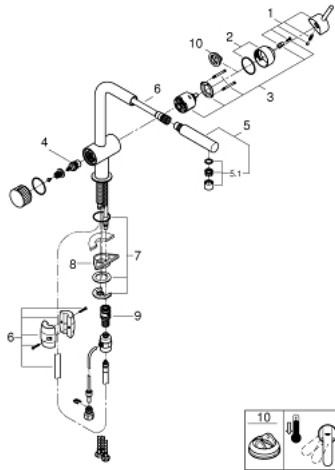

31 721 DC0 高仪波蓝明达超纯 厨房净水龙头

产品描述

- Colour: 超钢
- 单孔安装
- L型出水嘴
- 可抽拉式冲洗花洒
- Pull-Out spout for greater flexibility
- 过滤水单独把手
- 阀芯 1/2"
- 高仪持久表面
- 46 毫米阀芯
- 旋转出水
- 旋转角度 90°
- 过滤水和非过滤水单独内置水道
- 软管
- includes sink mixers only
- can be combined with filter set 40 438 001

31 721 DC0 高仪波蓝明达超纯 厨房净水龙头

备件, 十月 2018 – now

- 1: 把手 (Spare part-nr. 46015DC0)
- 2: 面板 (Spare part-nr. 46025DC0)
- 3: 阀芯 (Spare part-nr. 46048000)
- 4: 陶瓷阀芯 (Spare part-nr. 48509000)
- 5: 手持花洒 (Spare part-nr. 46999DC0)
- 5.1: Mousseur GROHE Blue L spout (Spare part-nr. 48194DC0)
- 6: Hose for pull-out shower (Spare part-nr. 48378000)
- 7: Shank mounting kit (Spare part-nr. 46345000)
- 8: 支持面板 (Spare part-nr. 05334000)
- 9: 快速连接器 (Spare part-nr. 46315000)
- 10: 温度限制器 (Spare part-nr. 46375000)*