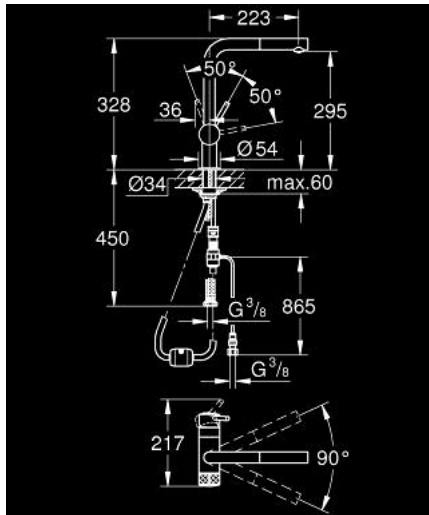

31 721 DC0 高仪波蓝明达超纯 厨房净水龙头

产品描述

- Colour: 超钢
- 单孔安装
- L型出水嘴
- 可抽拉式冲洗花洒
- Pull-Out spout for greater flexibility
- 过滤水单独把手
- 阀芯 1/2"
- 高仪持久表面
- 46 毫米阀芯
- 旋转出水
- 旋转角度 90°
- 过滤水和非过滤水单独内置水道
- 软管
- includes sink mixers only
- can be combined with filter set 40 438 001

31 721 DC0 高仪波蓝明达超纯 厨房净水龙头

备件, 十月 2018 – now

- 1: 把手 (Spare part-nr. 46015DC0)
- 2: 面板 (Spare part-nr. 46025DC0)
- 3: 阀芯 (Spare part-nr. 46048000)
- 4: 陶瓷阀芯 (Spare part-nr. 48509000)
- 5: 手持花洒 (Spare part-nr. 46999DC0)
- 5.1: Mousseur GROHE Blue L spout (Spare part-nr. 48194DC0)
- 6: Hose for pull-out shower (Spare part-nr. 48378000)
- 7: Shank mounting kit (Spare part-nr. 46345000)
- 8: 支持面板 (Spare part-nr. 05334000)
- 9: 快速连接器 (Spare part-nr. 46315000)
- 10: 温度限制器 (Spare part-nr. 46375000)*