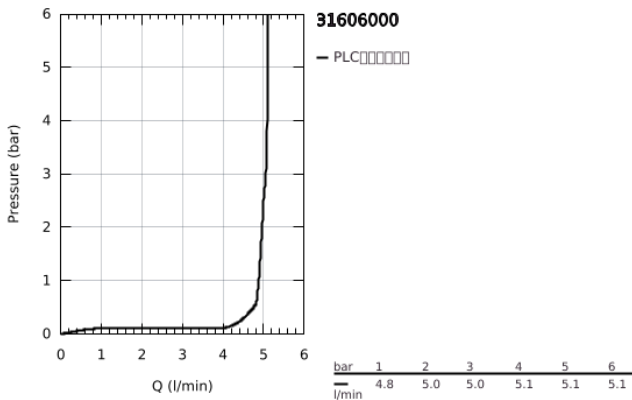

31 606 000 高仪波蓝家庭厨房龙头 C-SPOUT STARTER KIT WITH ULTRASAFE FILTER

产品描述

- Colour: 镀铬
- 包含:
 - 高仪波蓝家庭厨房龙头，带净水及气泡水功能
 - 单孔安装
 - C型出水嘴
 - 按钮开关，可选择过滤水、中等气泡水和气泡水
 - 高仪持久表面
 - 高仪丝顺技能 28 毫米陶瓷阀芯
 - Pull-Out spout for greater flexibility
 - 旋转出水
 - 过滤水和非过滤水单独内置水道
 - 软管
 - 高仪波蓝家庭过滤水系统冷却机
 - 每小时可出3L冷却水
 - 冷却机功率: 180瓦, 230V, 50赫兹
 - 防护等级IP21
 - 获得CCC 认证
 - 高仪波蓝超纯过滤瓶, 容量3000升