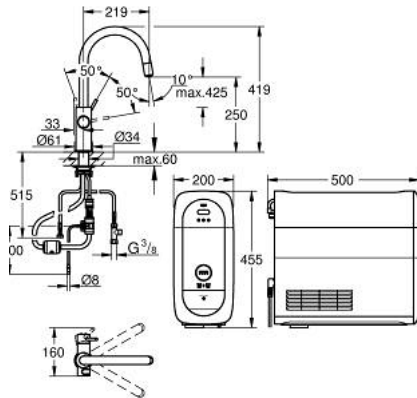

31 606 000 高仪波蓝家庭厨房龙头 C-SPOUT STARTER KIT WITH ULTRASAFE FILTER

产品描述

- Colour: 镀铬
- 包含:
 - 高仪波蓝家庭厨房龙头，带净水及气泡水功能
 - 单孔安装
 - C型出水嘴
 - 按钮开关，可选择过滤水、中等气泡水和气泡水
 - 高仪持久表面
 - 高仪丝顺技能 28 毫米陶瓷阀芯
 - Pull-Out spout for greater flexibility
 - 旋转出水
 - 过滤水和非过滤水单独内置水道
 - 软管
 - 高仪波蓝家庭过滤水系统冷却机
 - 每小时可出3L冷却水
 - 冷却机功率: 180瓦, 230V, 50赫兹
 - 防护等级IP21
 - 获得CCC 认证
 - 高仪波蓝超纯过滤瓶, 容量3000升

31 606 000 高仪波蓝家庭厨房龙头 C-SPOUT STARTER KIT WITH ULTRASAFE FILTER

备件, 九月 2021 – now

- 1: 把手 (Spare part-nr. 46957000)
- 2: 面板 (Spare part-nr. 46581000)
- 3: 碗盆龙头 (Spare part-nr. 07419000)
- 4: 阀芯 (Spare part-nr. 46580000)
- 5: 手持花洒 (Spare part-nr. 48380000)
- 5.1: 起泡器 (Spare part-nr. 48379000)
- 6: Operating unit (Spare part-nr. 46958000)
- 7: Hose for pull-out shower (Spare part-nr. 48378000)
- 8: 滤网 (Spare part-nr. 47576000)
- 9: 快速连接器 (Spare part-nr. 46315000)
- 10: Shank fastening assembly (Spare part-nr. 48384000)
- 11: 支持面板 (Spare part-nr. 05334000)
- 12: Cooler (Spare part-nr. 40957000)
- 13: 过滤器盖子 (Spare part-nr. 48344000)
- 14: 过滤器 (Spare part-nr. 40575002)
- 15: Glass carafe with lid set (Spare part-nr. 40405001)*
- 16: 高仪波蓝清洁剂 (Spare part-nr. 40434001)*
- 17: 清洁剂安装转接头 (Spare part-nr. 40694000)*
- 18: Starter kit 425 g CO₂ bottles (4 pieces) (Spare part-nr. 40422000)*
- 19: 延长配套 (Spare part-nr. 40843000)*