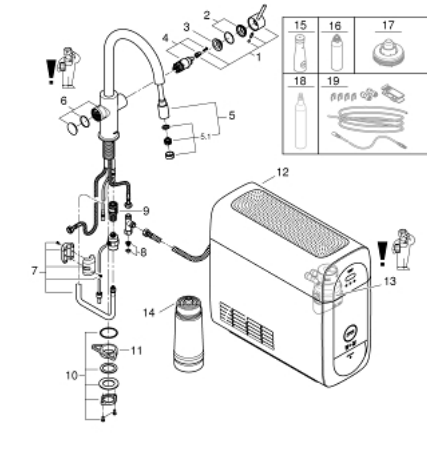

31 606 000 高仪波蓝家庭厨房龙头 C-SPOUT STARTER KIT WITH ULTRASAFE FILTER

产品描述

- Colour: 镀铬
- 包含:
 - 高仪波蓝家庭厨房龙头，带净水及气泡水功能
 - 单孔安装
 - C型出水嘴
 - 按钮开关，可选择过滤水、中等气泡水和气泡水
 - 高仪持久表面
 - 高仪丝顺技能 28 毫米陶瓷阀芯
 - Pull-Out spout for greater flexibility
 - 旋转出水
 - 过滤水和非过滤水单独内置水道
 - 软管
 - 高仪波蓝家庭过滤水系统冷却机
 - 每小时可出3L冷却水
 - 冷却机功率: 180瓦, 230V, 50赫兹
 - 防护等级IP21
 - 获得CCC 认证
 - 高仪波蓝超纯过滤瓶, 容量3000升

31 606 000 高仪波蓝家庭厨房龙头 C-SPOUT STARTER KIT WITH ULTRASAFE FILTER

备件, 九月 2021 – now

- 1: 把手 (Spare part-nr. 46957000)
- 2: 面板 (Spare part-nr. 46581000)
- 3: 碗盆龙头 (Spare part-nr. 07419000)
- 4: 阀芯 (Spare part-nr. 46580000)
- 5: 手持花洒 (Spare part-nr. 48380000)
- 5.1: 起泡器 (Spare part-nr. 48379000)
- 6: Operating unit (Spare part-nr. 46958000)
- 7: Hose for pull-out shower (Spare part-nr. 48378000)
- 8: 滤网 (Spare part-nr. 47576000)
- 9: 快速连接器 (Spare part-nr. 46315000)
- 10: Shank fastening assembly (Spare part-nr. 48384000)
- 11: 支持面板 (Spare part-nr. 05334000)
- 12: Cooler (Spare part-nr. 40957000)
- 13: 过滤器盖子 (Spare part-nr. 48344000)
- 14: 过滤器 (Spare part-nr. 40575002)
- 15: Glass carafe with lid set (Spare part-nr. 40405001)*
- 16: 高仪波蓝清洁剂 (Spare part-nr. 40434001)*
- 17: 清洁剂安装转接头 (Spare part-nr. 40694000)*
- 18: Starter kit 425 g CO₂ bottles (4 pieces) (Spare part-nr. 40422000)*
- 19: 延长配套 (Spare part-nr. 40843000)*