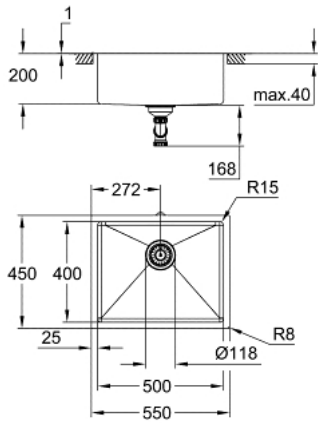

31 574 SD1 K700U <P>不锈钢水槽</P>

产品描述 (1/2)

• Colour: 不锈钢

• 型号: K700U 60-S 54.4/44.4 1.0

• 安装方式: 台下安装, 台上安装 和齐平安装

• 材质: 不锈钢 AISI 304 (V2A)

• 厚度: 1 mm

• 高仪持久表面

• 高仪静流技术

• 橱柜最小尺寸: 600毫米

• dimensions: 550 x 450 mm

• 1 bowl: 500 x 400 x 200 mm

Pure Freude
an Wasser

31 574 SD1 K700U <P>不锈钢水槽</P>

产品描述 (2/2)

- 外径: R16 (台下安装)/R3 (台上安装), 槽体内径: R15
- 高仪快可适技术
- cut-out (undermount): 502 x 402 mm (R16)
- cut-out (top mount): 535 x 435 mm
- cut-out (flush mount): 535 x 435 mm (R3) (top step outer size: -551 x 451 -R8 deep -3.5 mm)
- 排水器: Ø3.5"/90 毫米篮式滤网落水
- 配件包括: 落水配套、篮式滤网落水、安装配套
- 可选按压式去水配件 (40 986 SD0)
- amount of fasteners included (undermount): 8

31 574 SD1 K700U <P>不锈钢水槽</P>

备件, 五月 2019 – now

1: 落水塞 (Spare part-nr. 42589SD0)

2: Cover element (Spare part-nr. 42590SD0)