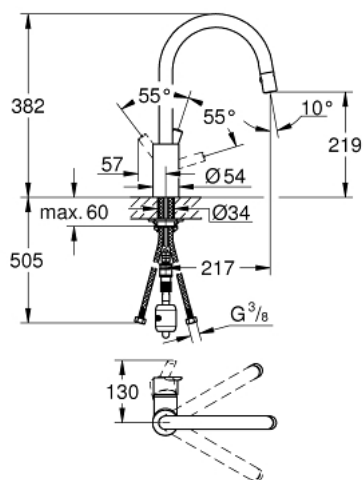

31 486 DC0 菲乐 单把手厨房龙头

产品描述

- Colour: 超钢
- 单孔安装
- 35 毫米陶瓷阀芯
- 高仪持久表面
- 可调流量限制器
- swivel tubular spout, swivel area 360°
- Pull-Out spout for greater flexibility
- 高仪 Easy Docking Function 确保轻松收缩并顺畅固定在原位
- 抽拉式出水嘴
- 分水器: 层流喷洒/快速清洁 淋浴喷洒
- 自动返回层流喷洒
- 软管
- 快速安装系统
- 止逆阀

31 486 DC0 菲乐 单把手厨房龙头

备件, 三月 2016 – now

- 1: 把手 (Spare part-nr. 46642000)
- 2: 阀芯 (Spare part-nr. 46374000)
- 3: 埋头螺母 (Spare part-nr. 46460000)
- 4: 手持花洒 (Spare part-nr. 46857DC0)
- 4.1: 防回流阀 (Spare part-nr. 08565000)
- 4.2: 流量限制器 (Spare part-nr. 13997000)
- 5: 花洒软管 (Spare part-nr. 48293000)
- 6: Shank mounting kit (Spare part-nr. 46346000)
- 7: 快速连接器 (Spare part-nr. 46338000)
- 8: 套筒扳手 (Spare part-nr. 19332000)*