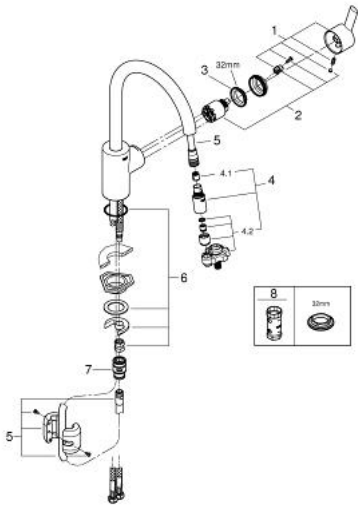

31 486 DC0 菲乐 单把手厨房龙头

产品描述

- Colour: 超钢
- 单孔安装
- 35 毫米陶瓷阀芯
- 高仪持久表面
- 可调流量限制器
- swivel tubular spout, swivel area 360°
- Pull-Out spout for greater flexibility
- 高仪 Easy Docking Function 确保轻松收缩并顺畅固定在原位
- 抽拉式出水嘴
- 分水器: 层流喷洒/快速清洁 淋浴喷洒
- 自动返回层流喷洒
- 软管
- 快速安装系统
- 止逆阀

31 486 DC0 菲乐 单把手厨房龙头

备件, 三月 2016 – now

- 1: 把手 (Spare part-nr. 46642000)
- 2: 阀芯 (Spare part-nr. 46374000)
- 3: 埋头螺母 (Spare part-nr. 46460000)
- 4: 手持花洒 (Spare part-nr. 46857DC0)
- 4.1: 防回流阀 (Spare part-nr. 08565000)
- 4.2: 流量限制器 (Spare part-nr. 13997000)
- 5: 花洒软管 (Spare part-nr. 48293000)
- 6: Shank mounting kit (Spare part-nr. 46346000)
- 7: 快速连接器 (Spare part-nr. 46338000)
- 8: 套筒扳手 (Spare part-nr. 19332000)*