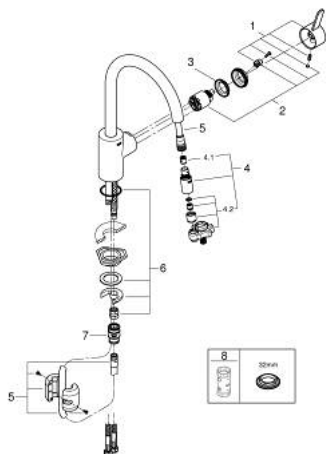

31 481 000 欧瑞斯玛都市型 单把手厨房龙头

产品描述

- Colour: 镀铬
- 高出水嘴
- 单孔安装
- 高仪持久表面
- 35 毫米陶瓷阀芯
- Pull-Out spout for greater flexibility
- 流量调整器
- 抽拉式出水嘴
- 分水器: 层流喷洒/快速清洁 淋浴喷洒
- 自动返回层流喷洒
- 可调流量限制器
- swivel tubular spout, swivel area 360°
- 止逆阀
- 软管
- 快速安装系统

31 481 000 欧瑞斯玛都市型 单把手厨房龙头

备件, 四月 2015 – now

- 1: 把手 (Spare part-nr. 46683000)
- 2: 阀芯 (Spare part-nr. 46374000)
- 3: 埋头螺母 (Spare part-nr. 46460000)
- 4: 手持花洒 (Spare part-nr. 46857000)
- 5: 花洒软管 (Spare part-nr. 48293000)
- 6: Shank mounting kit (Spare part-nr. 46346000)
- 7: 快速连接器 (Spare part-nr. 46338000)
- 8: 套筒扳手 (Spare part-nr. 19332000)*