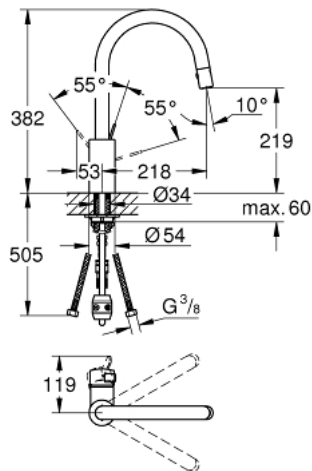

31 481 000 欧瑞斯玛都市型 单把手厨房龙头

产品描述

- Colour: 镀铬
- 高出水嘴
- 单孔安装
- 高仪持久表面
- 35 毫米陶瓷阀芯
- Pull-Out spout for greater flexibility
- 流量调整器
- 抽拉式出水嘴
- 分水器: 层流喷洒/快速清洁 淋浴喷洒
- 自动返回层流喷洒
- 可调流量限制器
- swivel tubular spout, swivel area 360°
- 止逆阀
- 软管
- 快速安装系统

31 481 000 欧瑞斯玛都市型 单把手厨房龙头

备件, 四月 2015 – now

- 1: 把手 (Spare part-nr. 46683000)
- 2: 阀芯 (Spare part-nr. 46374000)
- 3: 埋头螺母 (Spare part-nr. 46460000)
- 4: 手持花洒 (Spare part-nr. 46857000)
- 5: 花洒软管 (Spare part-nr. 48293000)
- 6: Shank mounting kit (Spare part-nr. 46346000)
- 7: 快速连接器 (Spare part-nr. 46338000)
- 8: 套筒扳手 (Spare part-nr. 19332000)*