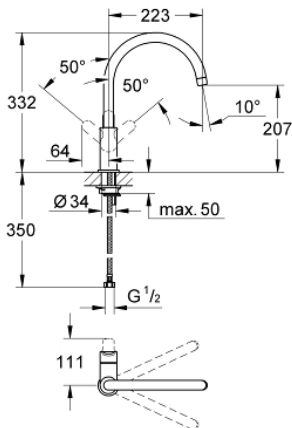

31 450 000 鲍艾德 单把手厨房龙头

产品描述

- Colour: 镀铬

31 450 000 鲍艾德 单把手厨房龙头

备件, 八月 2014 – now

- 1: 把手 (Spare part-nr. 46812000)
- 2: 阀芯 (Spare part-nr. 46580000)
- 3: 起泡器 (Spare part-nr. 13928000)
- 4: Shank mounting kit (Spare part-nr. 46249000)
- 5: 碗盆龙头 (Spare part-nr. 07419000)
- 6: 面板 (Spare part-nr. 46581000)
- 7: 扳手 (Spare part-nr. 19017000)*