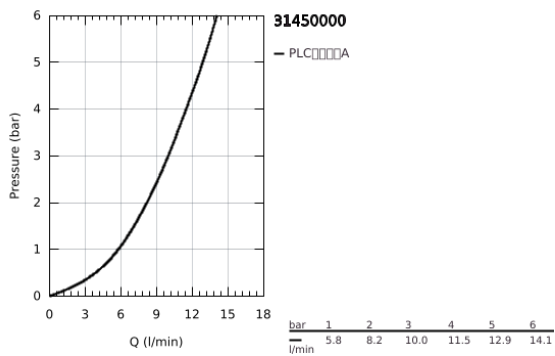

31 450 000 鲍艾德 单把手厨房龙头

产品描述

- Colour: 镀铬

31 450 000 鲍艾德 单把手厨房龙头

备件, 八月 2014 – now

- 1: 把手 (Spare part-nr. 46812000)
- 2: 阀芯 (Spare part-nr. 46580000)
- 3: 起泡器 (Spare part-nr. 13928000)
- 4: Shank mounting kit (Spare part-nr. 46249000)
- 5: 碗盆龙头 (Spare part-nr. 07419000)
- 6: 面板 (Spare part-nr. 46581000)
- 7: 扳手 (Spare part-nr. 19017000)*