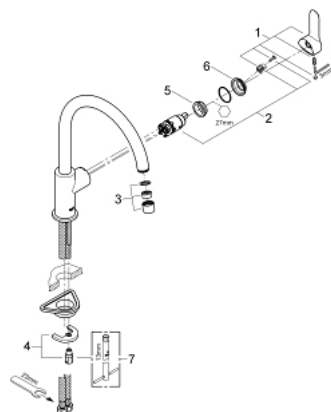

31 450 000 鲍艾德 单把手厨房龙头

产品描述

- Colour: 镀铬

31 450 000 鲍艾德 单把手厨房龙头

备件, 八月 2014 – now

- 1: 把手 (Spare part-nr. 46812000)
- 2: 阀芯 (Spare part-nr. 46580000)
- 3: 起泡器 (Spare part-nr. 13928000)
- 4: Shank mounting kit (Spare part-nr. 46249000)
- 5: 碗盆龙头 (Spare part-nr. 07419000)
- 6: 面板 (Spare part-nr. 46581000)
- 7: 扳手 (Spare part-nr. 19017000)*