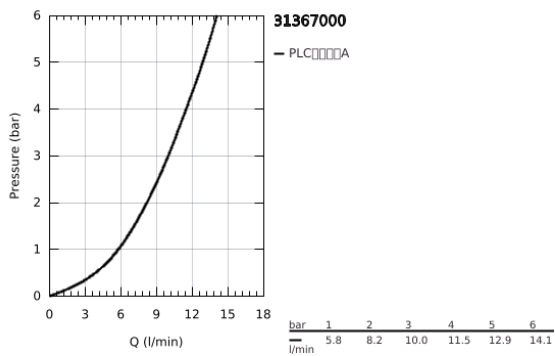

31 367 000 鲍艾德 单把手厨房龙头

产品描述

- Colour: 镀铬
- 高出水嘴
- 单孔安装
- 高仪持久镀铬饰面
- 高仪耐用28毫米陶瓷阀芯
- 出水口带起泡器
- swivel tubular spout, swivel area 360°
- 软管
- 快速安装系统
- maximum flow rate (at 3 bar): 10 l/min
- 推荐最低水压 1.0 Bar