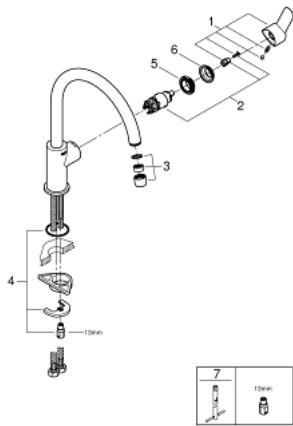

31 367 000 鲍艾德 单把手厨房龙头

产品描述

- Colour: 镀铬
- 高出水嘴
- 单孔安装
- 高仪持久镀铬饰面
- 高仪耐用28毫米陶瓷阀芯
- 出水口带起泡器
- swivel tubular spout, swivel area 360°
- 软管
- 快速安装系统
- maximum flow rate (at 3 bar): 10 l/min
- 推荐最低水压 1.0 Bar

31 367 000 鲍艾德 单把手厨房龙头

备件, 十一月 2018 – now

- 1: 把手 (Spare part-nr. 46812000)
- 2: 阀芯 (Spare part-nr. 46580000)
- 3: 起泡器 (Spare part-nr. 13928000)
- 4: Shank mounting kit (Spare part-nr. 46249000)
- 5: 碗盆龙头 (Spare part-nr. 46715000)
- 6: 面板 (Spare part-nr. 46581000)
- 7: 扳手 (Spare part-nr. 19017000)*