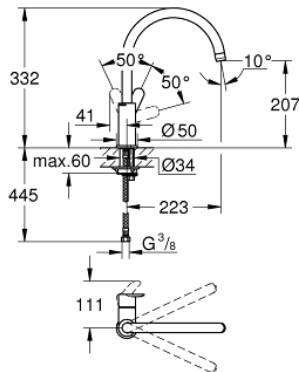

31 367 000 鲍艾德 单把手厨房龙头

产品描述

- Colour: 镀铬
- 高出水嘴
- 单孔安装
- 高仪持久镀铬饰面
- 高仪耐用28毫米陶瓷阀芯
- 出水口带起泡器
- swivel tubular spout, swivel area 360°
- 软管
- 快速安装系统
- maximum flow rate (at 3 bar): 10 l/min
- 推荐最低水压 1.0 Bar

31 367 000 鲍艾德 单把手厨房龙头

备件, 十一月 2018 – now

- 1: 把手 (Spare part-nr. 46812000)
- 2: 阀芯 (Spare part-nr. 46580000)
- 3: 起泡器 (Spare part-nr. 13928000)
- 4: Shank mounting kit (Spare part-nr. 46249000)
- 5: 碗盆龙头 (Spare part-nr. 46715000)
- 6: 面板 (Spare part-nr. 46581000)
- 7: 扳手 (Spare part-nr. 19017000)*