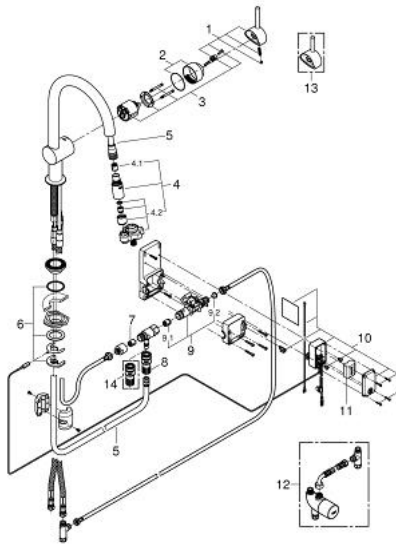

### 产品描述

- Colour: 镀铬
- 单孔安装
- Touch: activation of cold water via skin contact
- 锂电 6 V, CR-P2
- CE认证
- indication of battery status by different impulses
- 安全关闭电路
- 电池阀
- 出厂预设60秒后自动停止出水
- 防护等级IP44
- 46 毫米阀芯
- 高仪持久镀铬饰面
- C型出水嘴
- 可调流量限制器
- swivel tubular spout, swivel area 360°
- with extractable dual spray
- 自动返回
- 综合防回流阀
- 分水器: 层流喷洒/快速清洁 淋浴喷洒
- 快速清洁技术, 防止水垢
- 自动返回层流喷洒
- 软管
- 快速安装系统
- 各种把手位置
- 投影 218毫米
- 止逆阀

## 31 359 000 明达 TOUCH PULL-DOWN KITCHEN FAUCET WITH TOUCH TECHNOLOGY

备件, 九月 2013 – now

- 1: 把手 (Spare part-nr. 46015000)
- 2: 面板 (Spare part-nr. 46025000)
- 3: 阀芯 (Spare part-nr. 46048000)
- 4: 手持花洒 (Spare part-nr. 46857000)
- 4.1: 防回流阀 (Spare part-nr. 08565000)
- 4.2: 流量限制器 (Spare part-nr. 13997000)
- 5: 花洒软管 (Spare part-nr. 46881000)
- 6: Shank mounting kit (Spare part-nr. 46345000)
- 7: 防回流阀 (Spare part-nr. 08565000)
- 8: 自动连接器 (Spare part-nr. 48220000)
- 9: 电池阀 (Spare part-nr. 48213000)
- 9.1: 防回流阀 (Spare part-nr. 08565000)
- 9.2: 滤网 (Spare part-nr. 42395000)
- 10: 控制器 (Spare part-nr. 48214000)
- 11: 电池 (Spare part-nr. 42886000)
- 12: 恒温防烫装置 (Spare part-nr. 34507000)\*
- 13: 把手 (Spare part-nr. 40684000)\*
- 14: 快速连接器 (Spare part-nr. 64999000)\*