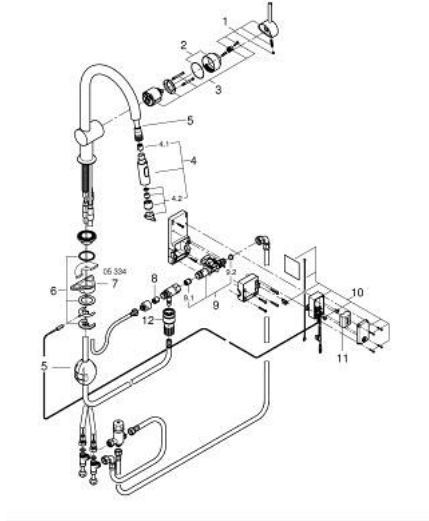

31 358 002 明达TOUCH 厨房龙头

产品描述

- Colour: 镀铬
- C型出水嘴
- 单孔安装
- 触控: 肌肤接触出水
- 锂电 6 V, CR-P2
- CE认证
- 电池阀
- 固定值混合阀
- 出厂预设60秒后自动停止出水
- 防护等级IP44
- 高仪持久镀铬饰面
- 46 毫米阀芯
- Pull-Out spout for greater flexibility
- 可拔出式两用型花洒
- 旋转出水
- 旋转角度为360°
- 止逆阀
- 软管
- 快速安装系统
- maximum flow rate (at 3 bar): 9 l/min

31 358 002 明达TOUCH 厨房龙头

备件, 六月 2024 – now

- 1: 把手 (Spare part-nr. 46015000)
- 2: 面板 (Spare part-nr. 46025000)
- 3: 阀芯 (Spare part-nr. 46048000)
- 4: 手持花洒 (Spare part-nr. 48416000)
- 4.1: 防回流阀 (Spare part-nr. 08565000)
- 4.2: 流量限制器 (Spare part-nr. 48347000)
- 5: Hose for sink mixer with pull-out dual spray or mousseur (Spare part-nr. 48293000)
- 6: Shank mounting kit (Spare part-nr. 46345000)
- 7: 支持面板 (Spare part-nr. 05334000)
- 8: 防回流阀 (Spare part-nr. 08565000)
- 9: 电池阀 (Spare part-nr. 48213000)
- 9.1: 防回流阀 (Spare part-nr. 08565000)
- 9.2: 滤网 (Spare part-nr. 42395000)
- 10: 控制器 (Spare part-nr. 48214000)
- 11: 电池 (Spare part-nr. 42886000)
- 12: 快速连接器 (Spare part-nr. 46338000)