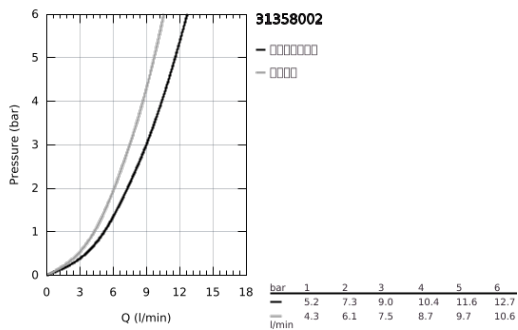

31 358 002 明达TOUCH 厨房龙头

产品描述

- Colour: 镀铬
- C型出水嘴
- 单孔安装
- 触控: 肌肤接触出水
- 锂电 6 V, CR-P2
- CE认证
- 电池阀
- 固定值混合阀
- 出厂预设60秒后自动停止出水
- 防护等级IP44
- 高仪持久镀铬饰面
- 46 毫米阀芯
- Pull-Out spout for greater flexibility
- 可拔出式两用型花洒
- 旋转出水
- 旋转角度为360°
- 止逆阀
- 软管
- 快速安装系统
- maximum flow rate (at 3 bar): 9 l/min