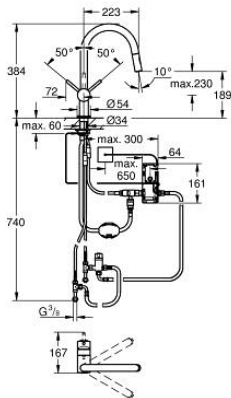

31 358 002 明达TOUCH 厨房龙头

产品描述

- Colour: 镀铬
- C型出水嘴
- 单孔安装
- 触控: 肌肤接触出水
- 锂电 6 V, CR-P2
- CE认证
- 电池阀
- 固定值混合阀
- 出厂预设60秒后自动停止出水
- 防护等级IP44
- 高仪持久镀铬饰面
- 46 毫米阀芯
- Pull-Out spout for greater flexibility
- 可拔出式两用型花洒
- 旋转出水
- 旋转角度为360°
- 止逆阀
- 软管
- 快速安装系统
- maximum flow rate (at 3 bar): 9 l/min

31 358 002 明达TOUCH 厨房龙头

备件, 六月 2024 – now

- 1: 把手 (Spare part-nr. 46015000)
- 2: 面板 (Spare part-nr. 46025000)
- 3: 阀芯 (Spare part-nr. 46048000)
- 4: 手持花洒 (Spare part-nr. 48416000)
- 4.1: 防回流阀 (Spare part-nr. 08565000)
- 4.2: 流量限制器 (Spare part-nr. 48347000)
- 5: Hose for sink mixer with pull-out dual spray or mousseur (Spare part-nr. 48293000)
- 6: Shank mounting kit (Spare part-nr. 46345000)
- 7: 支持面板 (Spare part-nr. 05334000)
- 8: 防回流阀 (Spare part-nr. 08565000)
- 9: 电池阀 (Spare part-nr. 48213000)
- 9.1: 防回流阀 (Spare part-nr. 08565000)
- 9.2: 滤网 (Spare part-nr. 42395000)
- 10: 控制器 (Spare part-nr. 48214000)
- 11: 电池 (Spare part-nr. 42886000)
- 12: 快速连接器 (Spare part-nr. 46338000)