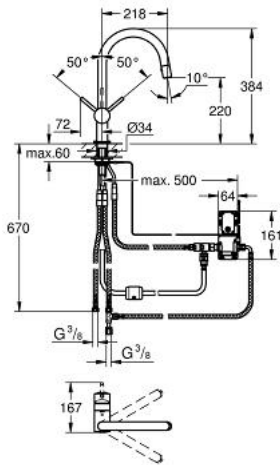

31 358 000 明达TOUCH 厨房龙头

产品描述

- Colour: 镀铬
- 单孔安装
- Touch: activation of cold water via skin contact
- 锂电 6 V, CR-P2
- CE认证
- indication of battery status by different impulses
- 安全关闭电路
- 电池阀
- 出厂预设60秒后自动停止出水
- 防护等级IP44
- 高仪持久表面
- 46 毫米阀芯
- C型出水嘴
- 可调流量限制器
- 旋转出水
- 旋转角度为360°
- Pull-Out spout for greater flexibility
- 可抽拉式冲洗花洒
- 自动返回
- 综合防回流阀
- 分水器: 层流喷洒/快速清洁 淋浴喷洒
- 自动返回层流喷洒
- 软管
- 快速安装系统
- 止逆阀
- optional:
- upgrade for Touch function with mixed water:
- Grotherm Micro 34 487 000
- connection set 47 533 000
- 推荐最低水压 1.0 Bar

31 358 000 明达TOUCH 厨房龙头

备件, 九月 2013 – now

- 1: 把手 (Spare part-nr. 46015000)
- 2: 面板 (Spare part-nr. 46025000)
- 3: 阀芯 (Spare part-nr. 46048000)
- 4: 手持花洒 (Spare part-nr. 46857000)
- 4.1: 防回流阀 (Spare part-nr. 08565000)
- 4.2: 流量限制器 (Spare part-nr. 13997000)
- 5: 花洒软管 (Spare part-nr. 46881000)
- 6: Shank mounting kit (Spare part-nr. 46345000)
- 7: 防回流阀 (Spare part-nr. 08565000)
- 8: 快速连接器 (Spare part-nr. 46338000)
- 9: 电池阀 (Spare part-nr. 48213000)
- 9.1: 防回流阀 (Spare part-nr. 08565000)
- 9.2: 滤网 (Spare part-nr. 42395000)
- 10: 控制器 (Spare part-nr. 48214000)
- 11: 电池 (Spare part-nr. 42886000)
- 12: Original WAS® T-piece 3/8" (Spare part-nr. 41007000)
- 13: 连接管 (Spare part-nr. 47533000)*
- 14: 恒温防烫装置 (Spare part-nr. 34487000)*
- 15: 把手 (Spare part-nr. 40684000)*