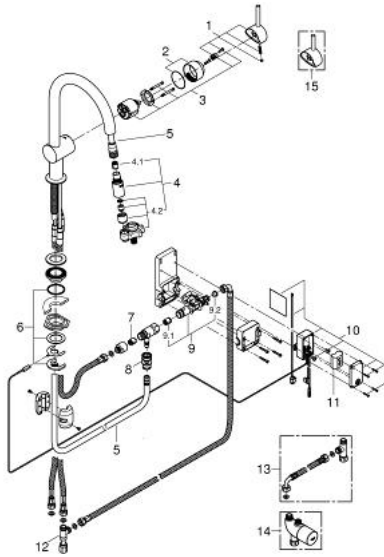

31 358 000 明达TOUCH 厨房龙头

产品描述

- Colour: 镀铬
- 单孔安装
- Touch: activation of cold water via skin contact
- 锂电 6 V, CR-P2
- CE认证
- indication of battery status by different impulses
- 安全关闭电路
- 电池阀
- 出厂预设60秒后自动停止出水
- 防护等级IP44
- 高仪持久表面
- 46 毫米阀芯
- C型出水嘴
- 可调流量限制器
- 旋转出水
- 旋转角度为360°
- Pull-Out spout for greater flexibility
- 可抽拉式冲洗花洒
- 自动返回
- 综合防回流阀
- 分水器: 层流喷洒/快速清洁 淋浴喷洒
- 自动返回层流喷洒
- 软管
- 快速安装系统
- 止逆阀
- optional:
- upgrade for Touch function with mixed water:
- Grotherm Micro 34 487 000
- connection set 47 533 000
- 推荐最低水压 1.0 Bar

31 358 000 明达TOUCH 厨房龙头

备件, 九月 2013 – now

- 1: 把手 (Spare part-nr. 46015000)
- 2: 面板 (Spare part-nr. 46025000)
- 3: 阀芯 (Spare part-nr. 46048000)
- 4: 手持花洒 (Spare part-nr. 46857000)
- 4.1: 防回流阀 (Spare part-nr. 08565000)
- 4.2: 流量限制器 (Spare part-nr. 13997000)
- 5: 花洒软管 (Spare part-nr. 46881000)
- 6: Shank mounting kit (Spare part-nr. 46345000)
- 7: 防回流阀 (Spare part-nr. 08565000)
- 8: 快速连接器 (Spare part-nr. 46338000)
- 9: 电池阀 (Spare part-nr. 48213000)
- 9.1: 防回流阀 (Spare part-nr. 08565000)
- 9.2: 滤网 (Spare part-nr. 42395000)
- 10: 控制器 (Spare part-nr. 48214000)
- 11: 电池 (Spare part-nr. 42886000)
- 12: Original WAS® T-piece 3/8" (Spare part-nr. 41007000)
- 13: 连接管 (Spare part-nr. 47533000)*
- 14: 恒温防烫装置 (Spare part-nr. 34487000)*
- 15: 把手 (Spare part-nr. 40684000)*