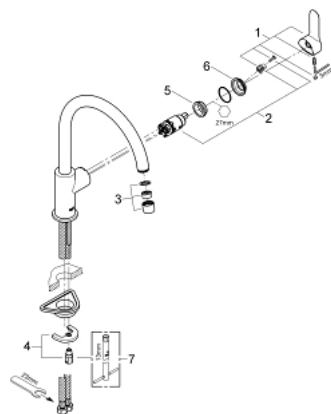

31 233 000 鲍艾德 单把手厨房龙头

产品描述

- Colour: 镀铬
- 单孔安装
- 金属把手
- 高仪耐用28毫米陶瓷阀芯
- 旋转出水
- 起泡器
- 软管
- 高仪持久镀铬饰面
- 快速安装系统

31 233 000 鲍艾德 单把手厨房龙头

备件, 五月 2012 – now

- 1: 把手 (Spare part-nr. 46812000)
 - 2: 阀芯 (Spare part-nr. 46580000)
 - 3: 起泡器 (Spare part-nr. 13928000)
 - 4: Shank mounting kit (Spare part-nr. 46249000)
 - 5: 碗盆龙头 (Spare part-nr. 07419000)
 - 6: 面板 (Spare part-nr. 46581000)
 - 7: 扳手 (Spare part-nr. 19017000)*
- * Optional accessories