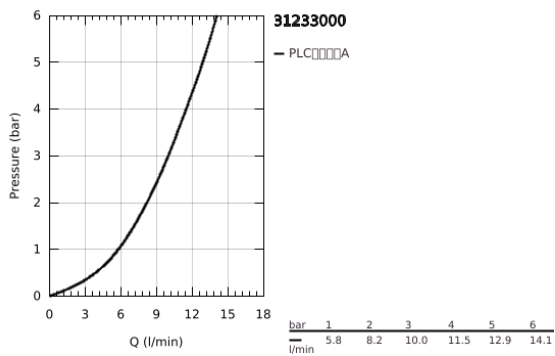

31 233 000 鲍艾德 单把手厨房龙头

产品描述

- Colour: 镀铬
- 单孔安装
- 金属把手
- 高仪耐用28毫米陶瓷阀芯
- 旋转出水
- 起泡器
- 软管
- 高仪持久镀铬饰面
- 快速安装系统

31 233 000 鲍艾德 单把手厨房龙头

备件, 五月 2012 – now

- 1: 把手 (Spare part-nr. 46812000)
 - 2: 阀芯 (Spare part-nr. 46580000)
 - 3: 起泡器 (Spare part-nr. 13928000)
 - 4: Shank mounting kit (Spare part-nr. 46249000)
 - 5: 碗盆龙头 (Spare part-nr. 07419000)
 - 6: 面板 (Spare part-nr. 46581000)
 - 7: 扳手 (Spare part-nr. 19017000)*
- * Optional accessories