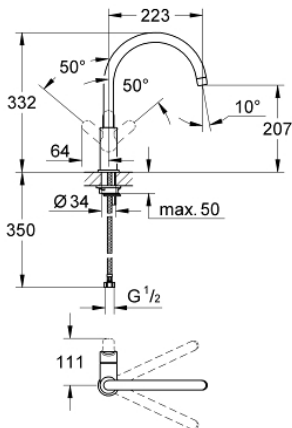

31 233 000 鲍艾德 单把手厨房龙头

产品描述

- Colour: 镀铬
- 单孔安装
- 金属把手
- 高仪耐用28毫米陶瓷阀芯
- 旋转出水
- 起泡器
- 软管
- 高仪持久镀铬饰面
- 快速安装系统

31 233 000 鲍艾德 单把手厨房龙头

备件, 五月 2012 – now

- 1: 把手 (Spare part-nr. 46812000)
 - 2: 阀芯 (Spare part-nr. 46580000)
 - 3: 起泡器 (Spare part-nr. 13928000)
 - 4: Shank mounting kit (Spare part-nr. 46249000)
 - 5: 碗盆龙头 (Spare part-nr. 07419000)
 - 6: 面板 (Spare part-nr. 46581000)
 - 7: 扳手 (Spare part-nr. 19017000)*
- * Optional accessories