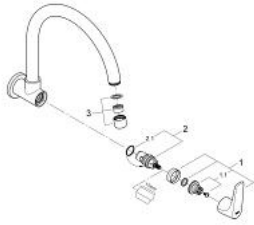

31 225 000 高仪 鲍科孚 <P>厨房龙头</P>

产品描述

- Colour: 镀铬
- 墙面安装
- 金属把手
- 陶瓷阀芯
- 旋转出水
- 起泡器
- 高仪持久镀铬饰面

31 225 000 高仪 鲍科孚 <P>厨房龙头</P>

备件, 六月 2010 – now

1: 把手 (Spare part-nr. 48119000)

1.1: 紧固工具 (Spare part-nr. 45186000)

1.1.1: O型圈 $\varnothing 18.2 \times \varnothing 1.7$ (Spare part-nr. 0392400M)

2: 陶瓷阀芯 (Spare part-nr. 45882000)

2.1: O型圈 $\varnothing 18.2 \times \varnothing 1.7$ (Spare part-nr. 0392400M)

3: 起泡器 (Spare part-nr. 13928000)