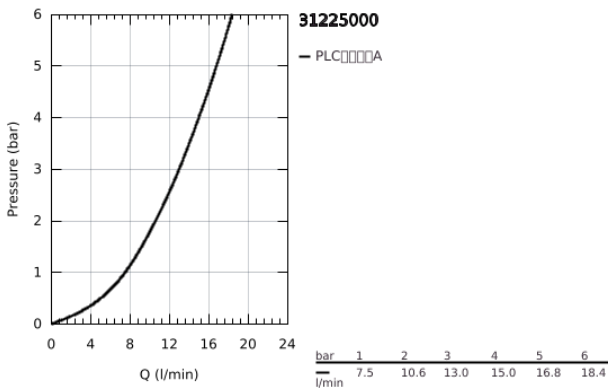

31 225 000 高仪 鲍科孚 <P>厨房龙头</P>

产品描述

- Colour: 镀铬
- 墙面安装
- 金属把手
- 陶瓷阀芯
- 旋转出水
- 起泡器
- 高仪持久镀铬饰面

31 225 000 高仪 鲍科孚 <P>厨房龙头</P>

备件, 六月 2010 – now

1: 把手 (Spare part-nr. 48119000)

1.1: 紧固工具 (Spare part-nr. 45186000)

1.1.1: O型圈 $\varnothing 18.2 \times \varnothing 1.7$ (Spare part-nr. 0392400M)

2: 陶瓷阀芯 (Spare part-nr. 45882000)

2.1: O型圈 $\varnothing 18.2 \times \varnothing 1.7$ (Spare part-nr. 0392400M)

3: 起泡器 (Spare part-nr. 13928000)