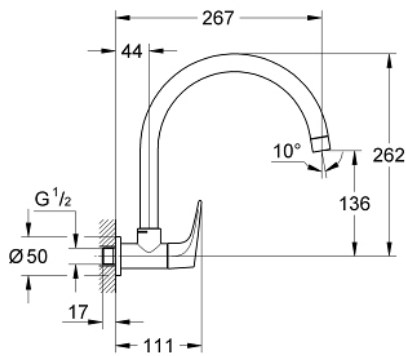

31 225 000 高仪 鲍科孚 <P>厨房龙头</P>

产品描述

- Colour: 镀铬
- 墙面安装
- 金属把手
- 陶瓷阀芯
- 旋转出水
- 起泡器
- 高仪持久镀铬饰面

31 225 000 高仪 鲍科孚 <P>厨房龙头</P>

备件, 六月 2010 – now

1: 把手 (Spare part-nr. 48119000)

1.1: 紧固工具 (Spare part-nr. 45186000)

1.1.1: O型圈 $\varnothing 18.2 \times \varnothing 1.7$ (Spare part-nr. 0392400M)

2: 陶瓷阀芯 (Spare part-nr. 45882000)

2.1: O型圈 $\varnothing 18.2 \times \varnothing 1.7$ (Spare part-nr. 0392400M)

3: 起泡器 (Spare part-nr. 13928000)