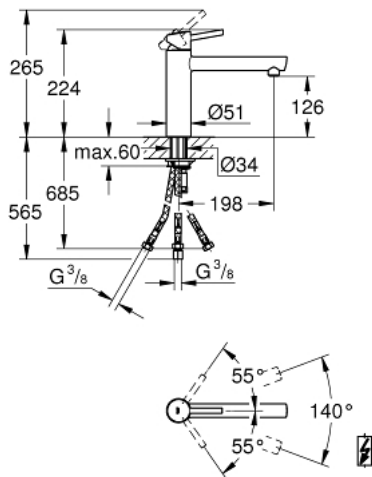

31 213 001 新康斯特 单把手厨房龙头

产品描述

- Colour: 镀铬
- 用于开放式热水器
- 中出水嘴
- 单孔安装
- 高仪持久表面
- 35 毫米陶瓷阀芯
- 流量调整器
- 可调流量限制器
- 旋转出水
- 旋转角度为140°
- 软管
- 快速安装系统

31 213 001 新康斯特 单把手厨房龙头

备件, 六月 2010 – now

1: 把手 (Spare part-nr. 46822000)

2: 面板 (Spare part-nr. 46492000)

3: 环

(Spare part-nr. 46759000)

4: 阀芯 (Spare part-nr. 46558000)

5: 流量限制器 (Spare part-nr. 07757000)

6: 密封工具 (Spare part-nr. 46760000)

7: Shank mounting kit (Spare part-nr. 46249000)