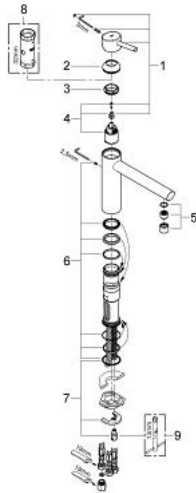

31 213 001 新康斯特 单把手厨房龙头

产品描述

- Colour: 镀铬
- 用于开放式热水器
- 中出水嘴
- 单孔安装
- 高仪持久表面
- 35 毫米陶瓷阀芯
- 流量调整器
- 可调流量限制器
- 旋转出水
- 旋转角度为140°
- 软管
- 快速安装系统

31 213 001 新康斯特 单把手厨房龙头

备件, 六月 2010 – now

1: 把手 (Spare part-nr. 46822000)

2: 面板 (Spare part-nr. 46492000)

3: 环

(Spare part-nr. 46759000)

4: 阀芯 (Spare part-nr. 46558000)

5: 流量限制器 (Spare part-nr. 07757000)

6: 密封工具 (Spare part-nr. 46760000)

7: Shank mounting kit (Spare part-nr. 46249000)

8: 套筒扳手 (Spare part-nr. 19332000)*

9: 扳手 (Spare part-nr. 19017000)*

* Optional accessories