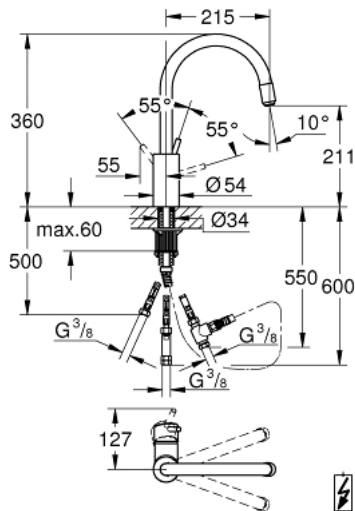

## 31 212 001 新康斯特 单把手厨房龙头

### 产品描述

- Colour: 镀铬
- 用于开放式热水器
- 高出水嘴
- 单孔安装
- 高仪持久表面
- 35 毫米陶瓷阀芯
- Pull-Out spout for greater flexibility
- 抽拉式出水嘴
- 自动返回
- 可调流量限制器
- 旋转出水
- 旋转角度为360°
- 止逆阀
- 软管
- 快速安装系统

## 31 212 001 新康斯特 单把手厨房龙头

备件, 九月 2016 – now

- 1: 把手 (Spare part-nr. 46754000)
- 2: 阀芯 (Spare part-nr. 46558000)
- 3: 埋头螺母 (Spare part-nr. 46460000)
- 4: Extractable outlet (Spare part-nr. 46758000)
- 4.1: 流量限制器 (Spare part-nr. 46162000)
- 5: 金属软管 (Spare part-nr. 45352000)
- 6: Shank mounting kit (Spare part-nr. 46346000)
- 6.1: 止回阀 (Spare part-nr. 04174000)
- 7: 弹簧 (Spare part-nr. 07240000)
- 8: Distributor (Spare part-nr. 07202000)
- 9: 紧固件 (Spare part-nr. 0199700M)
- 10: 压力管 3/8" (Spare part-nr. 12914000)
- 11: 防回流阀 (Spare part-nr. 46323000)
- 12: 套筒扳手 (Spare part-nr. 19332000)\*