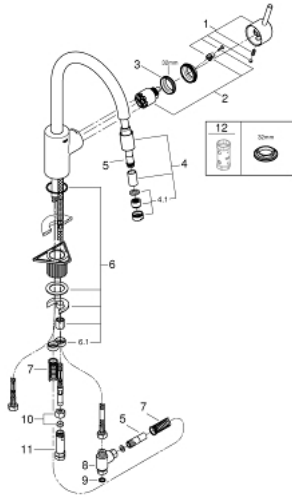

## 31 212 001 新康斯特 单把手厨房龙头

### 产品描述

- Colour: 镀铬
- 用于开放式热水器
- 高出水嘴
- 单孔安装
- 高仪持久表面
- 35 毫米陶瓷阀芯
- Pull-Out spout for greater flexibility
- 抽拉式出水嘴
- 自动返回
- 可调流量限制器
- 旋转出水
- 旋转角度为360°
- 止逆阀
- 软管
- 快速安装系统

## 31 212 001 新康斯特 单把手厨房龙头

备件, 九月 2016 – now

- 1: 把手 (Spare part-nr. 46754000)
- 2: 阀芯 (Spare part-nr. 46558000)
- 3: 埋头螺母 (Spare part-nr. 46460000)
- 4: Extractable outlet (Spare part-nr. 46758000)
- 4.1: 流量限制器 (Spare part-nr. 46162000)
- 5: 金属软管 (Spare part-nr. 45352000)
- 6: Shank mounting kit (Spare part-nr. 46346000)
- 6.1: 止回阀 (Spare part-nr. 04174000)
- 7: 弹簧 (Spare part-nr. 07240000)
- 8: Distributor (Spare part-nr. 07202000)
- 9: 紧固件 (Spare part-nr. 0199700M)
- 10: 压力管 3/8" (Spare part-nr. 12914000)
- 11: 防回流阀 (Spare part-nr. 46323000)
- 12: 套筒扳手 (Spare part-nr. 19332000)\*