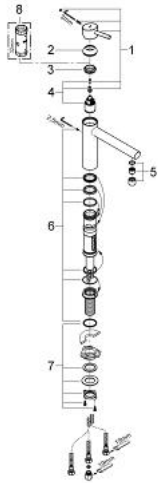

## 31 211 001 新康斯特 单把手厨房龙头

### 产品描述

- Colour: 镀铬
- 窗前安装用
- 用于开放式热水器
- 中出水嘴
- 单孔安装
- 高仪持久表面
- 35 毫米陶瓷阀芯
- 流量调整器
- 可调流量限制器
- 旋转出水
- 旋转角度为 $140^\circ$
- 不可拆卸弯管高度为30毫米
- 软管

## 31 211 001 新康斯特 单把手厨房龙头

备件, 六月 2010 – now

1: 把手 (Spare part-nr. 46822000)

2: 面板 (Spare part-nr. 46492000)

3: 环

(Spare part-nr. 46759000)

4: 阀芯 (Spare part-nr. 46558000)

5: 流量限制器 (Spare part-nr. 07757000)

6: 密封工具 (Spare part-nr. 46760000)

7: Shank mounting kit (Spare part-nr. 46078000)

8: 套筒扳手 (Spare part-nr. 19332000)\*

\* Optional accessories