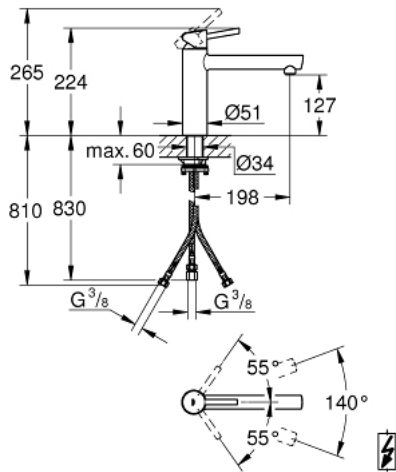

### 产品描述

- Colour: 镀铬
- 窗前安装用
- 用于开放式热水器
- 中出水嘴
- 单孔安装
- 高仪持久表面
- 35 毫米陶瓷阀芯
- 流量调整器
- 可调流量限制器
- 旋转出水
- 旋转角度为 $140^\circ$
- 不可拆卸弯管高度为30毫米
- 软管

## 31 211 001 新康斯特 单把手厨房龙头

备件, 六月 2010 – now

1: 把手 (Spare part-nr. 46822000)

2: 面板 (Spare part-nr. 46492000)

3: 环

(Spare part-nr. 46759000)

4: 阀芯 (Spare part-nr. 46558000)

5: 流量限制器 (Spare part-nr. 07757000)