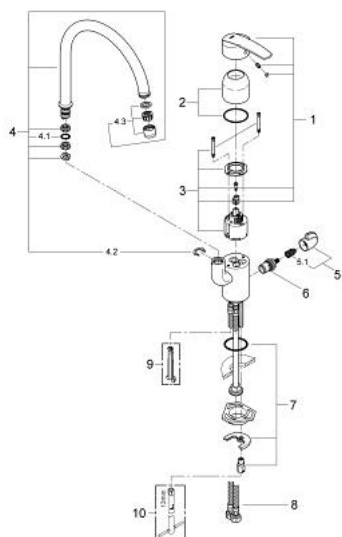

31 201 000 斯达 单把手厨房龙头

产品描述

- Colour: 镀铬
- 综合停止阀
- 单孔安装
- 46 毫米阀芯
- 高仪持久镀铬饰面
- 可调流量限制器
- 旋转出水
- 起泡器
- 软管
- 高仪快可适技术

31 201 000 斯达 单把手厨房龙头

备件, 十一月 2013 – now

- 1: 把手 (Spare part-nr. 46606000)
- 2: 面板 (Spare part-nr. 46243000)
- 3: 阀芯 (Spare part-nr. 46048000)
- 4: 旋转出水 (Spare part-nr. 13049000)
- 4.1: Sealing washer (Spare part-nr. 0128500M)
- 4.2: 密封环 (Spare part-nr. 0485300M)
- 4.3: 起泡器 (Spare part-nr. 13928000)
- 5: 止水阀把手 (Spare part-nr. 46450000)
- 5.1: 按钮 (Spare part-nr. 0538600M)
- 6: 陶瓷阀芯 (Spare part-nr. 46318000)
- 7: Shank mounting kit (Spare part-nr. 46249000)
- 8: 软管 (Spare part-nr. 45484000)
- 9: 工具 (Spare part-nr. 19132000)*
- 10: 扳手 (Spare part-nr. 19017000)*