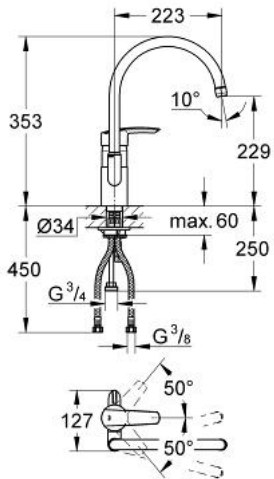

31 201 000 斯达 单把手厨房龙头

产品描述

- Colour: 镀铬
- 综合停止阀
- 单孔安装
- 46 毫米阀芯
- 高仪持久镀铬饰面
- 可调流量限制器
- 旋转出水
- 起泡器
- 软管
- 高仪快可适技术

31 201 000 斯达 单把手厨房龙头

备件, 十一月 2013 – now

- 1: 把手 (Spare part-nr. 46606000)
- 2: 面板 (Spare part-nr. 46243000)
- 3: 阀芯 (Spare part-nr. 46048000)
- 4: 旋转出水 (Spare part-nr. 13049000)
- 4.1: Sealing washer (Spare part-nr. 0128500M)
- 4.2: 密封环 (Spare part-nr. 0485300M)
- 4.3: 起泡器 (Spare part-nr. 13928000)
- 5: 止水阀把手 (Spare part-nr. 46450000)
- 5.1: 按钮 (Spare part-nr. 0538600M)
- 6: 陶瓷阀芯 (Spare part-nr. 46318000)
- 7: Shank mounting kit (Spare part-nr. 46249000)
- 8: 软管 (Spare part-nr. 45484000)
- 9: 工具 (Spare part-nr. 19132000)*
- 10: 扳手 (Spare part-nr. 19017000)*