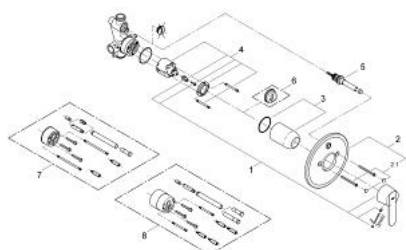

31 199 000 吉特 单把手明装浴缸龙头

产品描述

- Colour: 镀铬
- 挂墙式安装
- 金属把手
- 包含:
 - 完整安装用
 - 暗置式本体
 - 33 961
 - 46 毫米阀芯
 - 可调流量限制器
 - 可调最小流量2.5升/分钟
- 高仪持久镀铬饰面
- 自动分水: 浴缸/淋浴
- 金属嵌墙式装饰盖
- 旋入式
- 温度限制器 46308

31 199 000 吉特 单把手明装浴缸龙头

备件, 四月 2010 – now

1: 把手 (Spare part-nr. 46708000)

2: 法兰盘 (Spare part-nr. 46468000)

2.1: 螺丝配套 (Spare part-nr. 46088000)

3: 面板 (Spare part-nr. 02693000)

4: 阀芯 (Spare part-nr. 46048000)

5: 分水器 (Spare part-nr. 46737000)