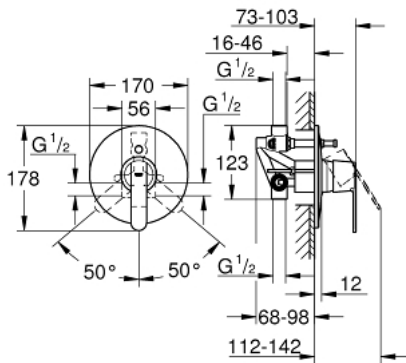

31 199 000 吉特 单把手明装浴缸龙头

产品描述

- Colour: 镀铬
- 挂墙式安装
- 金属把手
- 包含:
 - 完整安装用
 - 暗置式本体
 - 33 961
 - 46 毫米阀芯
 - 可调流量限制器
 - 可调最小流量2.5升/分钟
- 高仪持久镀铬饰面
- 自动分水: 浴缸/淋浴
- 金属嵌墙式装饰盖
- 旋入式
- 温度限制器 46308

31 199 000 吉特 单把手明装浴缸龙头

备件, 四月 2010 – now

1: 把手 (Spare part-nr. 46708000)

2: 法兰盘 (Spare part-nr. 46468000)

2.1: 螺丝配套 (Spare part-nr. 46088000)

3: 面板 (Spare part-nr. 02693000)

4: 阀芯 (Spare part-nr. 46048000)

5: 分水器 (Spare part-nr. 46737000)