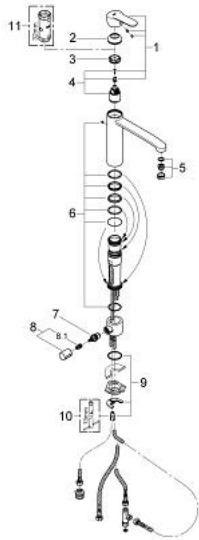

31 153 002 欧瑞士达 都市型 单把手厨房龙头

产品描述

- Colour: 镀铬
- 综合停止阀
- 中出水嘴
- 单孔安装
- 高仪持久表面
- 35 毫米陶瓷阀芯
- 起泡器
- 可调流量限制器
- 旋转出水
- 旋转角度为140°
- 快速安装系统
- 软管

31 153 002 欧瑞士达 都市型 单把手厨房龙头

备件, 一月 2013 – now

- 1: 把手 (Spare part-nr. 46726000)
- 2: 面板 (Spare part-nr. 46492000)
- 3: Screw ring (Spare part-nr. 46815000)
- 4: 阀芯 (Spare part-nr. 46374000)
- 5: 起泡器 (Spare part-nr. 13929000)
- 6: 密封工具 (Spare part-nr. 46760000)
- 7: 陶瓷阀芯 (Spare part-nr. 46318000)
- 8: 止水阀把手 (Spare part-nr. 46767000)
- 8.1: 按钮 (Spare part-nr. 0538600M)
- 9: Shank mounting kit (Spare part-nr. 46249000)
- 10: 扳手 (Spare part-nr. 19017000)*
- 11: 套筒扳手 (Spare part-nr. 19332000)*