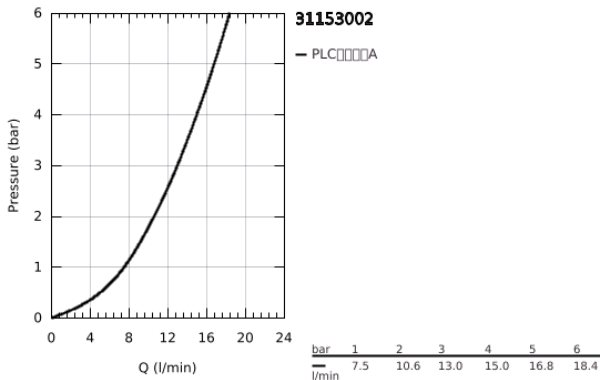

31 153 002 欧瑞士达 都市型 单把手厨房龙头

产品描述

- Colour: 镀铬
- 综合停止阀
- 中出水嘴
- 单孔安装
- 高仪持久表面
- 35 毫米陶瓷阀芯
- 起泡器
- 可调流量限制器
- 旋转出水
- 旋转角度为140°
- 快速安装系统
- 软管

31 153 002 欧瑞士达 都市型 单把手厨房龙头

备件, 一月 2013 – now

- 1: 把手 (Spare part-nr. 46726000)
- 2: 面板 (Spare part-nr. 46492000)
- 3: Screw ring (Spare part-nr. 46815000)
- 4: 阀芯 (Spare part-nr. 46374000)
- 5: 起泡器 (Spare part-nr. 13929000)
- 6: 密封工具 (Spare part-nr. 46760000)
- 7: 陶瓷阀芯 (Spare part-nr. 46318000)
- 8: 止水阀把手 (Spare part-nr. 46767000)
- 8.1: 按钮 (Spare part-nr. 0538600M)
- 9: Shank mounting kit (Spare part-nr. 46249000)
- 10: 扳手 (Spare part-nr. 19017000)*
- 11: 套筒扳手 (Spare part-nr. 19332000)*