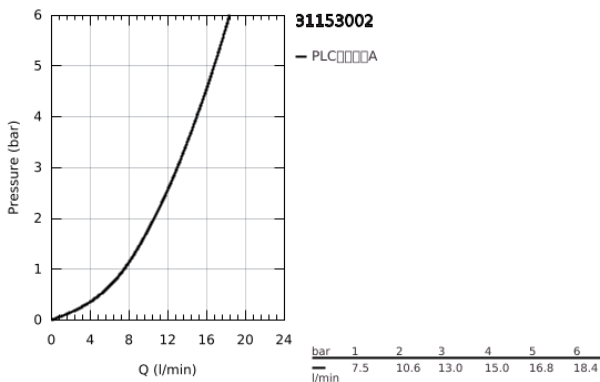

31 153 002 欧瑞士达 都市型 单把手厨房龙头

产品描述

- Colour: 镀铬
- 综合停止阀
- 中出水嘴
- 单孔安装
- 高仪持久表面
- 35 毫米陶瓷阀芯
- 起泡器
- 可调流量限制器
- 旋转出水
- 旋转角度为140°
- 快速安装系统
- 软管

31 153 002 欧瑞士达 都市型 单把手厨房龙头

备件, 一月 2013 – now

- 1: 把手 (Spare part-nr. 46726000)
- 2: 面板 (Spare part-nr. 46492000)
- 3: Screw ring (Spare part-nr. 46815000)
- 4: 阀芯 (Spare part-nr. 46374000)
- 5: 起泡器 (Spare part-nr. 13929000)
- 6: 密封工具 (Spare part-nr. 46760000)
- 7: 陶瓷阀芯 (Spare part-nr. 46318000)
- 8: 止水阀把手 (Spare part-nr. 46767000)
- 8.1: 按钮 (Spare part-nr. 0538600M)
- 9: Shank mounting kit (Spare part-nr. 46249000)
- 10: 扳手 (Spare part-nr. 19017000)*
- 11: 套筒扳手 (Spare part-nr. 19332000)*