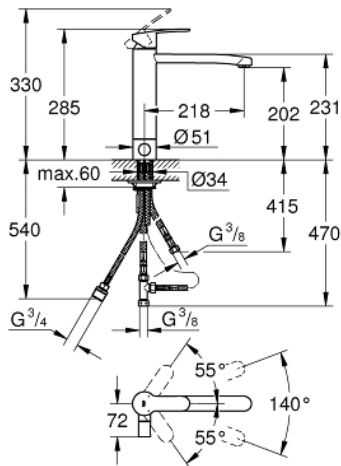

31 153 002 欧瑞士达 都市型 单把手厨房龙头

产品描述

- Colour: 镀铬
- 综合停止阀
- 中出水嘴
- 单孔安装
- 高仪持久表面
- 35 毫米陶瓷阀芯
- 起泡器
- 可调流量限制器
- 旋转出水
- 旋转角度为140°
- 快速安装系统
- 软管

31 153 002 欧瑞士达 都市型 单把手厨房龙头

备件, 一月 2013 – now

- 1: 把手 (Spare part-nr. 46726000)
- 2: 面板 (Spare part-nr. 46492000)
- 3: Screw ring (Spare part-nr. 46815000)
- 4: 阀芯 (Spare part-nr. 46374000)
- 5: 起泡器 (Spare part-nr. 13929000)
- 6: 密封工具 (Spare part-nr. 46760000)
- 7: 陶瓷阀芯 (Spare part-nr. 46318000)
- 8: 止水阀把手 (Spare part-nr. 46767000)
- 8.1: 按钮 (Spare part-nr. 0538600M)
- 9: Shank mounting kit (Spare part-nr. 46249000)
- 10: 扳手 (Spare part-nr. 19017000)*
- 11: 套筒扳手 (Spare part-nr. 19332000)*