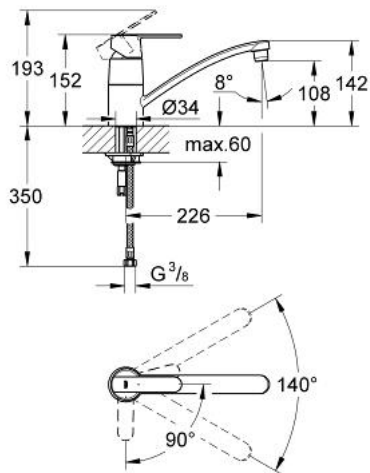

31 147 000 吉特 单把手厨房龙头

产品描述

- Colour: 镀铬
- 单孔安装
- 35 毫米陶瓷阀芯
- OpenCold - cold water flow in mid-lever position
- Eco-Override-Stop lever resistance for saving water
- 高仪持久镀铬饰面
- 可调流量限制器
- 旋转出水
- 带停止限制器
- 起泡器
- 软管
- 高仪快可适技术
- Qualitel 认证

31 147 000 吉特 单把手厨房龙头

备件, 九月 2012 – now

- 1: 把手 (Spare part-nr. 46848000)
- 2: 面板 (Spare part-nr. 46601000)
- 3: 阀芯 (Spare part-nr. 46824000)
- 4: 密封工具 (Spare part-nr. 46429SA0)
- 5: 起泡器 (Spare part-nr. 13928000)
- 6: 出水口 (Spare part-nr. 13205000)
- 7: Shank mounting kit (Spare part-nr. 46249000)
- 8: 扳手 (Spare part-nr. 19017000)*
- 9: Special spanner (Spare part-nr. 19377000)*