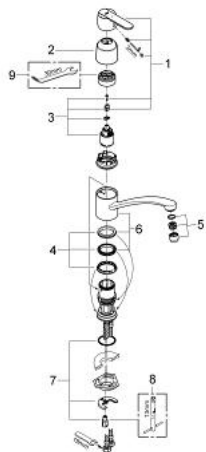

31 147 000 吉特 单把手厨房龙头

产品描述

- Colour: 镀铬
- 单孔安装
- 35 毫米陶瓷阀芯
- OpenCold - cold water flow in mid-lever position
- Eco-Override-Stop lever resistance for saving water
- 高仪持久镀铬饰面
- 可调流量限制器
- 旋转出水
- 带停止限制器
- 起泡器
- 软管
- 高仪快可适技术
- Qualitel 认证

31 147 000 吉特 单把手厨房龙头

备件, 九月 2012 – now

- 1: 把手 (Spare part-nr. 46848000)
- 2: 面板 (Spare part-nr. 46601000)
- 3: 阀芯 (Spare part-nr. 46824000)
- 4: 密封工具 (Spare part-nr. 46429SA0)
- 5: 起泡器 (Spare part-nr. 13928000)
- 6: 出水口 (Spare part-nr. 13205000)
- 7: Shank mounting kit (Spare part-nr. 46249000)
- 8: 扳手 (Spare part-nr. 19017000)*
- 9: Special spanner (Spare part-nr. 19377000)*