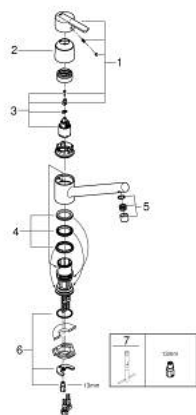

#### 产品描述

- Colour: 镀铬
- 单孔安装
- 低出水嘴
- 35 毫米陶瓷阀芯
- EcoMode - cold water flow in mid-lever position saves energy
- Eco-Override-Stop lever resistance for saving water
- 高仪持久镀铬饰面
- 可调流量限制器
- 旋转出水带停止限制器
- 起泡器
- 软管
- 高仪快可适技术
- Qualitel 认证

## 31 142 000 菲乐 单把手厨房龙头

备件, 八月 2016 – now

- 1: lever (Spare part-nr. 46846000)
  - 2: 面板 (Spare part-nr. 46601000)
  - 3: 阀芯 (Spare part-nr. 46824000)
  - 4: 密封工具 (Spare part-nr. 46429SA0)
  - 5: 起泡器 (Spare part-nr. 06574000)
  - 6: Shank mounting kit (Spare part-nr. 46249000)
  - 7: 扳手 (Spare part-nr. 19017000)\*
- \* Optional accessories