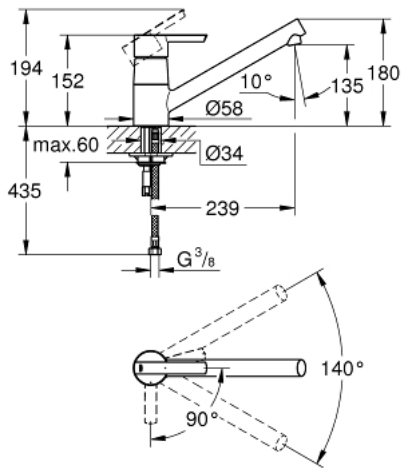

#### 产品描述

- Colour: 镀铬
- 单孔安装
- 低出水嘴
- 35 毫米陶瓷阀芯
- EcoMode - cold water flow in mid-lever position saves energy
- Eco-Override-Stop lever resistance for saving water
- 高仪持久镀铬饰面
- 可调流量限制器
- 旋转出水带停止限制器
- 起泡器
- 软管
- 高仪快可适技术
- Qualitel 认证