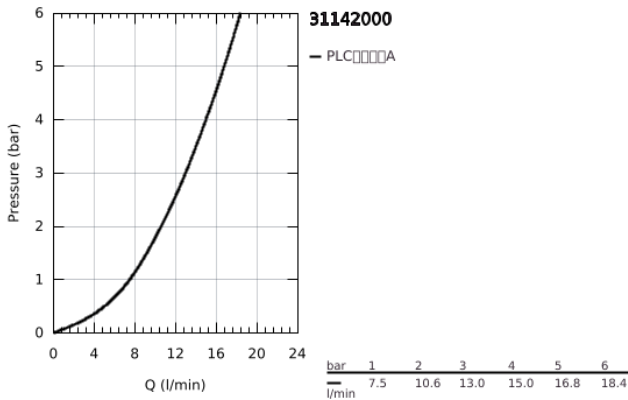

### 31 142 000 菲乐 单把手厨房龙头

#### 产品描述

- Colour: 镀铬
- 单孔安装
- 低出水嘴
- 35 毫米陶瓷阀芯
- EcoMode - cold water flow in mid-lever position saves energy
- Eco-Override-Stop lever resistance for saving water
- 高仪持久镀铬饰面
- 可调流量限制器
- 旋转出水带停止限制器
- 起泡器
- 软管
- 高仪快可适技术
- Qualitel 认证