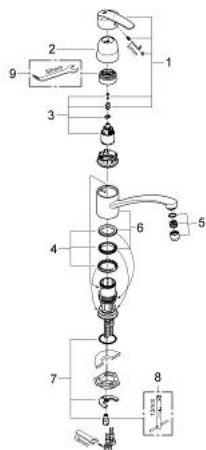

31 138 000 斯达 单把手厨房龙头

产品描述

- Colour: 镀铬
- 低出水嘴
- 单孔安装
- 35 毫米陶瓷阀芯
- OpenCold - cold water flow in mid-lever position
- Eco-Override-Stop lever resistance for saving water
- 高仪持久镀铬饰面
- 可调流量限制器
- 旋转出水嘴带角度锁定器
- 起泡器
- 软管
- 高仪快可适技术
- Qualitel 认证

31 138 000 斯达 单把手厨房龙头

备件, 九月 2012 – now

- 1: 把手 (Spare part-nr. 46845000)
- 2: 面板 (Spare part-nr. 46608000)
- 3: 阀芯 (Spare part-nr. 46824000)
- 4: 密封工具 (Spare part-nr. 46429SA0)
- 5: 起泡器 (Spare part-nr. 13928000)
- 6: 出水口 (Spare part-nr. 13205000)
- 7: Shank mounting kit (Spare part-nr. 46249000)
- 8: 扳手 (Spare part-nr. 19017000)*
- 9: Special spanner (Spare part-nr. 19377000)*