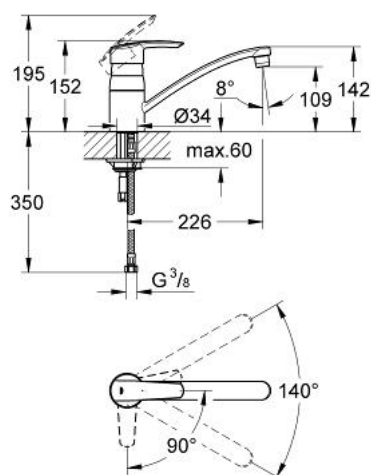

31 138 000 斯达 单把手厨房龙头

产品描述

- Colour: 镀铬
- 低出水嘴
- 单孔安装
- 35 毫米陶瓷阀芯
- OpenCold - cold water flow in mid-lever position
- Eco-Override-Stop lever resistance for saving water
- 高仪持久镀铬饰面
- 可调流量限制器
- 旋转出水嘴带角度锁定器
- 起泡器
- 软管
- 高仪快可适技术
- Qualitel 认证

31 138 000 斯达 单把手厨房龙头

备件, 九月 2012 – now

- 1: 把手 (Spare part-nr. 46845000)
- 2: 面板 (Spare part-nr. 46608000)
- 3: 阀芯 (Spare part-nr. 46824000)
- 4: 密封工具 (Spare part-nr. 46429SA0)
- 5: 起泡器 (Spare part-nr. 13928000)
- 6: 出水口 (Spare part-nr. 13205000)
- 7: Shank mounting kit (Spare part-nr. 46249000)
- 8: 扳手 (Spare part-nr. 19017000)*
- 9: Special spanner (Spare part-nr. 19377000)*