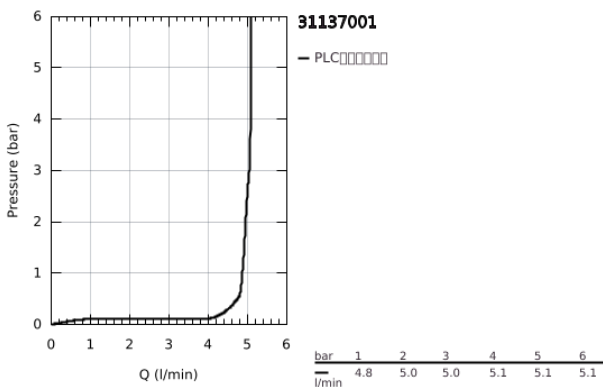

### 31 137 001 斯达 单把手面盆龙头, S号

#### 产品描述

- Colour: 镀铬
- 单孔安装
- 金属把手
- 35 毫米陶瓷阀芯
- OpenCold - cold water flow in mid-lever position
- 带温度限制器
- 可调流量限制器
- 高仪持久镀铬饰面
- 高仪乐可节 起泡器5.7 升/分钟
- 1 1/4" 提拉杆落水
- 软管
- 高仪快可适技术