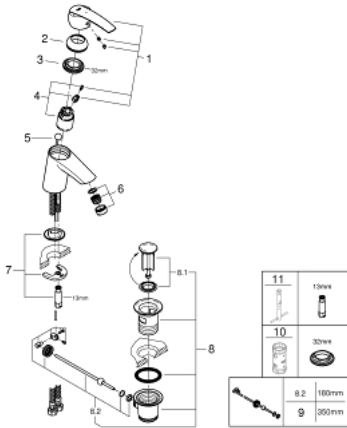

### 31 137 001 斯达 单把手面盆龙头, S号

#### 产品描述

- Colour: 镀铬
- 单孔安装
- 金属把手
- 35 毫米陶瓷阀芯
- OpenCold - cold water flow in mid-lever position
- 带温度限制器
- 可调流量限制器
- 高仪持久镀铬饰面
- 高仪乐可节 起泡器5.7 升/分钟
- 1 1/4" 提拉杆落水
- 软管
- 高仪快可适技术

## 31 137 001 斯达 单把手面盆龙头, S号

备件, 八月 2017 – now

- 1: 把手 (Spare part-nr. 46902000)
  - 2: 面板 (Spare part-nr. 46492000)
  - 3: 埋头螺母 (Spare part-nr. 46460000)
  - 4: 阀芯 (Spare part-nr. 46863000)
  - 5: 落水 (Spare part-nr. 46457000)
  - 6: 起泡器 (Spare part-nr. 48159000)
  - 7: Shank mounting kit (Spare part-nr. 46671000)
  - 8: 落水配套 (Spare part-nr. 28910000)
  - 8.1: 落水塞 (Spare part-nr. 07182000)
  - 8.2: 球头杆 (Spare part-nr. 07052000)
  - 9: 球头杆 (Spare part-nr. 07341000)\*
  - 10: 套筒扳手 (Spare part-nr. 19332000)\*
  - 11: 扳手 (Spare part-nr. 19017000)\*
- \* Optional accessories