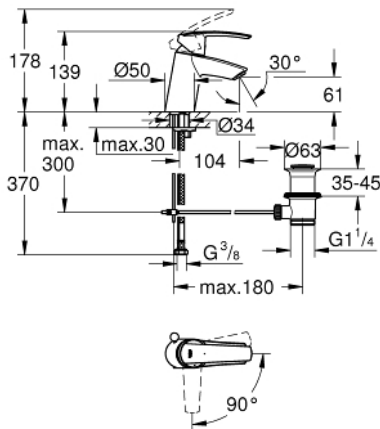

### 31 137 001 斯达 单把手面盆龙头, S号

#### 产品描述

- Colour: 镀铬
- 单孔安装
- 金属把手
- 35 毫米陶瓷阀芯
- OpenCold - cold water flow in mid-lever position
- 带温度限制器
- 可调流量限制器
- 高仪持久镀铬饰面
- 高仪乐可节 起泡器5.7 升/分钟
- 1 1/4" 提拉杆落水
- 软管
- 高仪快可适技术

## 31 137 001 斯达 单把手面盆龙头, S号

备件, 八月 2017 – now

- 1: 把手 (Spare part-nr. 46902000)
  - 2: 面板 (Spare part-nr. 46492000)
  - 3: 埋头螺母 (Spare part-nr. 46460000)
  - 4: 阀芯 (Spare part-nr. 46863000)
  - 5: 落水 (Spare part-nr. 46457000)
  - 6: 起泡器 (Spare part-nr. 48159000)
  - 7: Shank mounting kit (Spare part-nr. 46671000)
  - 8: 落水配套 (Spare part-nr. 28910000)
  - 8.1: 落水塞 (Spare part-nr. 07182000)
  - 8.2: 球头杆 (Spare part-nr. 07052000)
  - 9: 球头杆 (Spare part-nr. 07341000)\*
  - 10: 套筒扳手 (Spare part-nr. 19332000)\*
  - 11: 扳手 (Spare part-nr. 19017000)\*
- \* Optional accessories