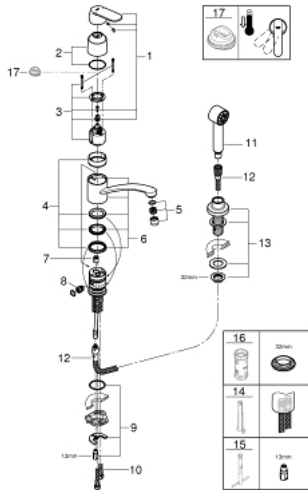

31 136 000 欧瑞斯玛 单把手厨房龙头

产品描述

- Colour: 镀铬
- 单孔安装
- 金属把手
- 35 毫米陶瓷阀芯
- 可调流量限制器
- 可调最小流量2.5升/分钟
- 旋转出水
- 旋转角度为140°
- 起泡器
- with side spray
- 软管
- 快速安装系统

31 136 000 欧瑞斯玛 单把手厨房龙头

备件, 五月 2014 – now

- 1: 把手 (Spare part-nr. 46685000)
- 2: 面板 (Spare part-nr. 46601000)
- 3: 阀芯 (Spare part-nr. 46048000)
- 4: 密封工具 (Spare part-nr. 46818SA0)
- 5: 起泡器 (Spare part-nr. 13928000)
- 6: 出水口 (Spare part-nr. 13308000)
- 7: 防回流阀 (Spare part-nr. 48224000)
- 8: Cone (Spare part-nr. 07970000)
- 9: Shank mounting kit (Spare part-nr. 46249000)
- 10: 软管 (Spare part-nr. 46413000)
- 11: 手持花洒 (Spare part-nr. 46819000)
- 12: 花洒软管 (Spare part-nr. 46820000)
- 13: 花洒托架 (Spare part-nr. 27186000)
- 14: 工具 (Spare part-nr. 19132000)*
- 15: 扳手 (Spare part-nr. 19017000)*
- 16: 套筒扳手 (Spare part-nr. 19332000)*
- 17: 温度限制器 (Spare part-nr. 46308000)*