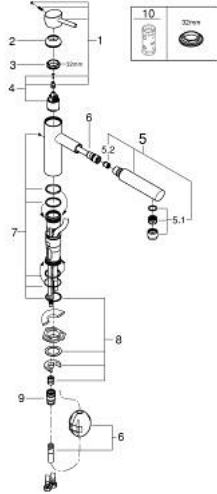

31 129 DC1 新康斯特 单把手厨房龙头

产品描述

- Colour: 超钢
- 中出水嘴
- 单孔安装
- 高仪持久表面
- 35 毫米陶瓷阀芯
- Pull-Out spout for greater flexibility
- 可调流量限制器
- 旋转出水
- 旋转范围100°
- 止逆阀
- 软管
- 快速安装系统
- 最大流量（在3 Bar压力下）：7.5升/分钟
- 推荐最低水压 1.0 Bar

31 129 DC1 新康斯特 单把手厨房龙头

备件, 五月 2024 – now

- 1: 把手 (Spare part-nr. 46822DC0)
- 2: 面板 (Spare part-nr. 46492DC0)
- 3: Screw ring (Spare part-nr. 46815000)
- 4: 阀芯 (Spare part-nr. 46374000)
- 5: Pull out shower (Spare part-nr. 48532DC0)
- 5.1: 起泡器 (Spare part-nr. 06574DC0)
- 5.2: 防回流阀 (Spare part-nr. 08565000)
- 6: Hose for sink mixer with pull-out dual spray or mousseur (Spare part-nr. 48293000)
- 7: 密封工具 (Spare part-nr. 46760000)
- 8: Shank mounting kit (Spare part-nr. 46346000)
- 8.1: 止回阀 (Spare part-nr. 04174000)
- 9: 支持面板 (Spare part-nr. 05334000)
- 10: 快速连接器 (Spare part-nr. 46338000)
- 11: 套筒扳手 (Spare part-nr. 19332000)*