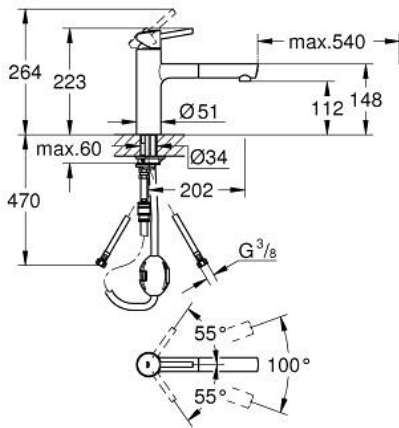

31 129 DC1 新康斯特 单把手厨房龙头

产品描述

- Colour: 超钢
- 中出水嘴
- 单孔安装
- 高仪持久表面
- 35 毫米陶瓷阀芯
- Pull-Out spout for greater flexibility
- 可调流量限制器
- 旋转出水
- 旋转范围100°
- 止逆阀
- 软管
- 快速安装系统
- 最大流量（在3 Bar压力下）：7.5升/分钟
- 推荐最低水压 1.0 Bar

31 129 DC1 新康斯特 单把手厨房龙头

备件, 五月 2024 – now

- 1: 把手 (Spare part-nr. 46822DC0)
- 2: 面板 (Spare part-nr. 46492DC0)
- 3: Screw ring (Spare part-nr. 46815000)
- 4: 阀芯 (Spare part-nr. 46374000)
- 5: Pull out shower (Spare part-nr. 48532DC0)
- 5.1: 起泡器 (Spare part-nr. 06574DC0)
- 5.2: 防回流阀 (Spare part-nr. 08565000)
- 6: Hose for sink mixer with pull-out dual spray or mousseur (Spare part-nr. 48293000)
- 7: 密封工具 (Spare part-nr. 46760000)
- 8: Shank mounting kit (Spare part-nr. 46346000)
- 8.1: 止回阀 (Spare part-nr. 04174000)
- 9: 支持面板 (Spare part-nr. 05334000)
- 10: 快速连接器 (Spare part-nr. 46338000)
- 11: 套筒扳手 (Spare part-nr. 19332000)*