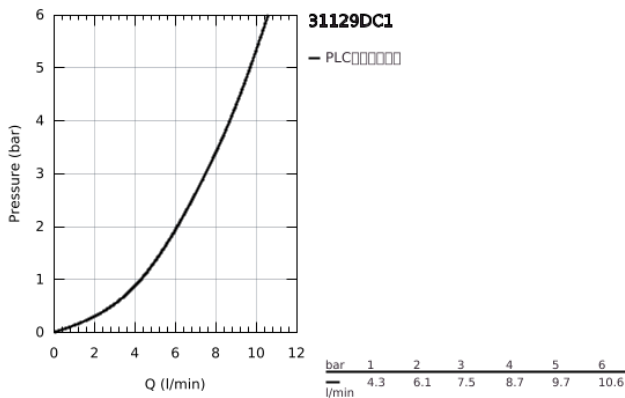

31 129 DC1 新康斯特 单把手厨房龙头

产品描述

- Colour: 超钢
- 中出水嘴
- 单孔安装
- 高仪持久表面
- 35 毫米陶瓷阀芯
- Pull-Out spout for greater flexibility
- 可调流量限制器
- 旋转出水
- 旋转范围100°
- 止逆阀
- 软管
- 快速安装系统
- 最大流量（在3 Bar压力下）：7.5升/分钟
- 推荐最低水压 1.0 Bar