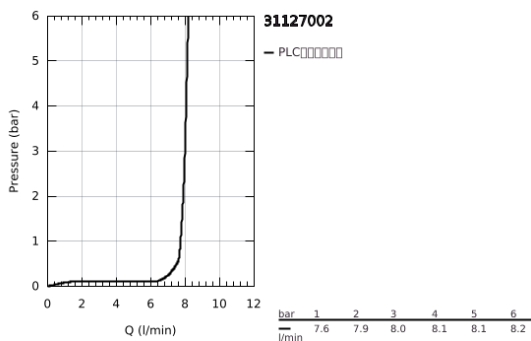

31 127 002 欧瑞士达 都市型 单把手厨房龙头

产品描述

- Colour: 镀铬
- 用于开放式热水器
- 高出水嘴
- 单孔安装
- 35 毫米陶瓷阀芯
- 高仪持久表面
- 流量调整器
- 可调流量限制器
- 旋转出水
- 可选旋转角度: 0° / 150° / 360°
- 软管
- 快速安装系统

31 127 002 欧瑞士达 都市型 单把手厨房龙头

备件, 九月 2016 – now

- 1: 把手 (Spare part-nr. 46750000)
- 2: 埋头螺母 (Spare part-nr. 46460000)
- 3: 阀芯 (Spare part-nr. 46558000)
- 4: 出水口 (Spare part-nr. 13310000)
- 4.1: Sealing washer (Spare part-nr. 0128500M)
- 4.2: 密封环 (Spare part-nr. 0485300M)
- 4.3: 流量限制器 (Spare part-nr. 07757000)
- 5: Shank mounting kit (Spare part-nr. 46249000)
- 6: 扳手 (Spare part-nr. 19017000)*
- 7: 套筒扳手 (Spare part-nr. 19332000)*