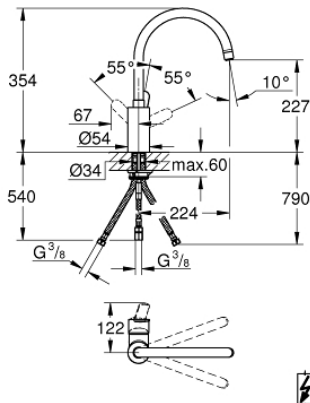

31 127 002 欧瑞士达 都市型 单把手厨房龙头

产品描述

- Colour: 镀铬
- 用于开放式热水器
- 高出水嘴
- 单孔安装
- 35 毫米陶瓷阀芯
- 高仪持久表面
- 流量调整器
- 可调流量限制器
- 旋转出水
- 可选旋转角度: 0° / 150° / 360°
- 软管
- 快速安装系统

31 127 002 欧瑞士达 都市型 单把手厨房龙头

备件, 九月 2016 – now

- 1: 把手 (Spare part-nr. 46750000)
- 2: 埋头螺母 (Spare part-nr. 46460000)
- 3: 阀芯 (Spare part-nr. 46558000)
- 4: 出水口 (Spare part-nr. 13310000)
- 4.1: Sealing washer (Spare part-nr. 0128500M)
- 4.2: 密封环 (Spare part-nr. 0485300M)
- 4.3: 流量限制器 (Spare part-nr. 07757000)
- 5: Shank mounting kit (Spare part-nr. 46249000)
- 6: 扳手 (Spare part-nr. 19017000)*
- 7: 套筒扳手 (Spare part-nr. 19332000)*