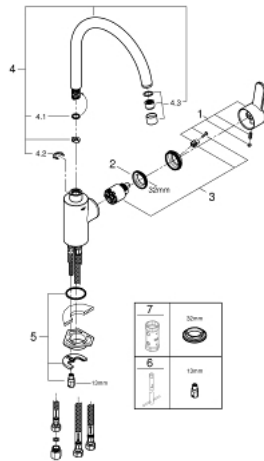

31 127 002 欧瑞士达 都市型 单把手厨房龙头

产品描述

- Colour: 镀铬
- 用于开放式热水器
- 高出水嘴
- 单孔安装
- 35 毫米陶瓷阀芯
- 高仪持久表面
- 流量调整器
- 可调流量限制器
- 旋转出水
- 可选旋转角度: 0° / 150° / 360°
- 软管
- 快速安装系统

31 127 002 欧瑞士达 都市型 单把手厨房龙头

备件, 九月 2016 – now

- 1: 把手 (Spare part-nr. 46750000)
- 2: 埋头螺母 (Spare part-nr. 46460000)
- 3: 阀芯 (Spare part-nr. 46558000)
- 4: 出水口 (Spare part-nr. 13310000)
- 4.1: Sealing washer (Spare part-nr. 0128500M)
- 4.2: 密封环 (Spare part-nr. 0485300M)
- 4.3: 流量限制器 (Spare part-nr. 07757000)
- 5: Shank mounting kit (Spare part-nr. 46249000)
- 6: 扳手 (Spare part-nr. 19017000)*
- 7: 套筒扳手 (Spare part-nr. 19332000)*