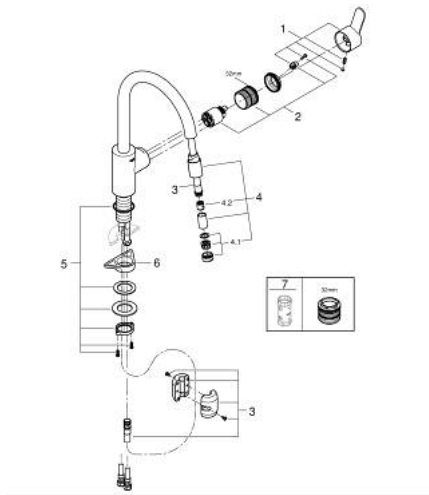

31 126 004 欧瑞士达 都市型 单把手厨房龙头

产品描述

- Colour: 镀铬
- 高出水嘴
- 单孔安装
- 高仪持久镀铬饰面
- 35 毫米陶瓷阀芯
- Pull-Out spout for greater flexibility
- 高仪 Easy Docking Function 确保轻松收缩并顺畅固定在原位
- 高仪零铅 单独内置水道——不含铅镍
- 可抽拉式冲洗花洒
- 可调流量限制器
- 旋转出水
- 旋转角度为360°
- 止逆阀
- 软管
-

31 126 004 欧瑞士达 都市型 单把手厨房龙头

备件, 五月 2022 – now

1: 把手 (Spare part-nr. 46750000)

2: 阀芯 (Spare part-nr. 46374000)

3: 花洒软管 (Spare part-nr. 48293000)

4: Extractable outlet (Spare part-nr. 46757000)

4.1: 起泡器 (Spare part-nr. 13929000)

4.2: 防回流阀 (Spare part-nr. 08565000)

5: Shank fastening assembly (Spare part-nr. 48384000)

6: 支持面板 (Spare part-nr. 05334000)

7: 套筒扳手 (Spare part-nr. 19332000)*

* Optional accessories