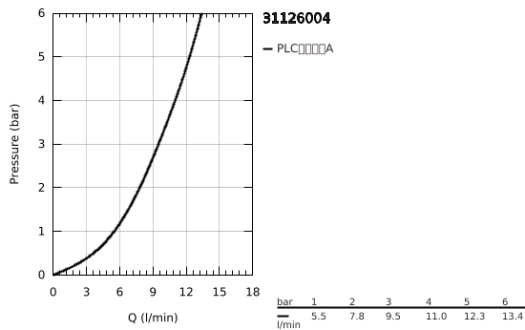

31 126 004 欧瑞士达 都市型 单把手厨房龙头

产品描述

- Colour: 镀铬
- 高出水嘴
- 单孔安装
- 高仪持久镀铬饰面
- 35 毫米陶瓷阀芯
- Pull-Out spout for greater flexibility
- 高仪 Easy Docking Function 确保轻松收缩并顺畅固定在原位
- 高仪零铅 单独内置水道——不含铅镍
- 可抽拉式冲洗花洒
- 可调流量限制器
- 旋转出水
- 旋转角度为360°
- 止逆阀
- 软管
-