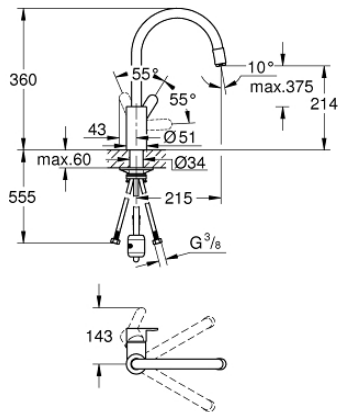

31 126 004 欧瑞士达 都市型 单把手厨房龙头

产品描述

- Colour: 镀铬
- 高出水嘴
- 单孔安装
- 高仪持久镀铬饰面
- 35 毫米陶瓷阀芯
- Pull-Out spout for greater flexibility
- 高仪 Easy Docking Function 确保轻松收缩并顺畅固定在原位
- 高仪零铅 单独内置水道——不含铅镍
- 可抽拉式冲洗花洒
- 可调流量限制器
- 旋转出水
- 旋转角度为360°
- 止逆阀
- 软管
-

31 126 004 欧瑞士达 都市型 单把手厨房龙头

备件, 五月 2022 – now

1: 把手 (Spare part-nr. 46750000)

2: 阀芯 (Spare part-nr. 46374000)

3: 花洒软管 (Spare part-nr. 48293000)

4: Extractable outlet (Spare part-nr. 46757000)

4.1: 起泡器 (Spare part-nr. 13929000)

4.2: 防回流阀 (Spare part-nr. 08565000)

5: Shank fastening assembly (Spare part-nr. 48384000)

6: 支持面板 (Spare part-nr. 05334000)

7: 套筒扳手 (Spare part-nr. 19332000)*

* Optional accessories