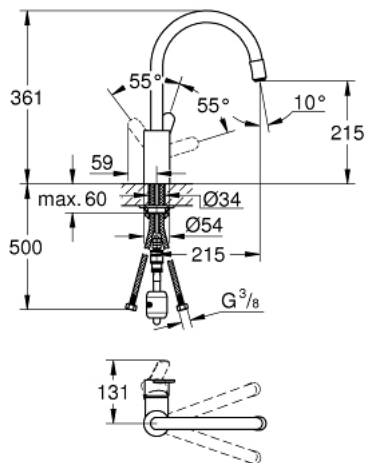

31 126 002 欧瑞士达 都市型 单把手厨房龙头

产品描述

- Colour: 镀铬
- 高出水嘴
- 单孔安装
- 高仪持久表面
- 35 毫米陶瓷阀芯
- Pull-Out spout for greater flexibility
- 可抽拉式冲洗花洒
- 可调流量限制器
- swivel tubular spout, swivel area 360°
- 止逆阀
- 软管
- 快速安装系统
- 推荐最低水压 1.0 Bar

31 126 002 欧瑞士达 都市型 单把手厨房龙头

备件, 十月 2015 – now

- 1: 把手 (Spare part-nr. 46750000)
- 2: 埋头螺母 (Spare part-nr. 46460000)
- 3: 阀芯 (Spare part-nr. 46374000)
- 4: Extractable outlet (Spare part-nr. 46757000)
- 4.1: 起泡器 (Spare part-nr. 13929000)
- 4.2: 防回流阀 (Spare part-nr. 08565000)
- 5: 花洒软管 (Spare part-nr. 48293000)
- 6: Shank mounting kit (Spare part-nr. 46346000)
- 6.1: 止回阀 (Spare part-nr. 04174000)
- 7: 快速连接器 (Spare part-nr. 46315000)