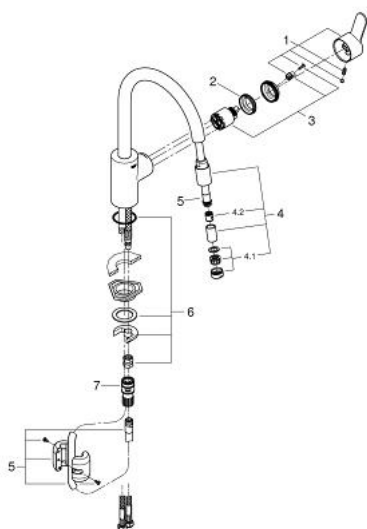

31 126 002 欧瑞士达 都市型 单把手厨房龙头

产品描述

- Colour: 镀铬
- 高出水嘴
- 单孔安装
- 高仪持久表面
- 35 毫米陶瓷阀芯
- Pull-Out spout for greater flexibility
- 可抽拉式冲洗花洒
- 可调流量限制器
- swivel tubular spout, swivel area 360°
- 止逆阀
- 软管
- 快速安装系统
- 推荐最低水压 1.0 Bar

31 126 002 欧瑞士达 都市型 单把手厨房龙头

备件, 十月 2015 – now

- 1: 把手 (Spare part-nr. 46750000)
- 2: 埋头螺母 (Spare part-nr. 46460000)
- 3: 阀芯 (Spare part-nr. 46374000)
- 4: Extractable outlet (Spare part-nr. 46757000)
- 4.1: 起泡器 (Spare part-nr. 13929000)
- 4.2: 防回流阀 (Spare part-nr. 08565000)
- 5: 花洒软管 (Spare part-nr. 48293000)
- 6: Shank mounting kit (Spare part-nr. 46346000)
- 6.1: 止回阀 (Spare part-nr. 04174000)
- 7: 快速连接器 (Spare part-nr. 46315000)