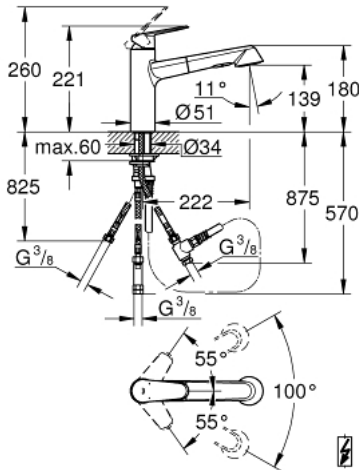

31 121 002 欧瑞帝都市型 单把手厨房龙头

产品描述

- Colour: 镀铬
- 用于开放式热水器
- 中出水嘴
- 单孔安装
- 高仪持久表面
- 35 毫米陶瓷阀芯
- Pull-Out spout for greater flexibility
- 分水器: 起泡器/快速清洁花洒喷嘴
- 自动返回层流喷洒
- 可调流量限制器
- 旋转出水
- 旋转范围100°
- 止逆阀
- 软管
- 快速安装系统

31 121 002 欧瑞帝都市型 单把手厨房龙头

备件, 三月 2013 – now

- 1: 把手 (Spare part-nr. 46738000)
- 2: 面板 (Spare part-nr. 46492000)
- 3: Screw ring (Spare part-nr. 46815000)
- 4: 阀芯 (Spare part-nr. 46558000)
- 5: 手持花洒 (Spare part-nr. 46789000)
- 5.1: 流量限制器 (Spare part-nr. 46790000)
- 6: 花洒软管 (Spare part-nr. 46712000)
- 7: 密封工具 (Spare part-nr. 46760000)
- 8: Shank mounting kit (Spare part-nr. 46346000)
- 8.1: 止回阀 (Spare part-nr. 04174000)
- 9: 弹簧 (Spare part-nr. 07240000)
- 10: 压力管 3/8" (Spare part-nr. 12914000)
- 11: 防回流阀 (Spare part-nr. 46323000)
- 12: Distributor (Spare part-nr. 07202000)
- 13: 紧固件 (Spare part-nr. 0199700M)
- 14: 套筒扳手 (Spare part-nr. 19332000)*