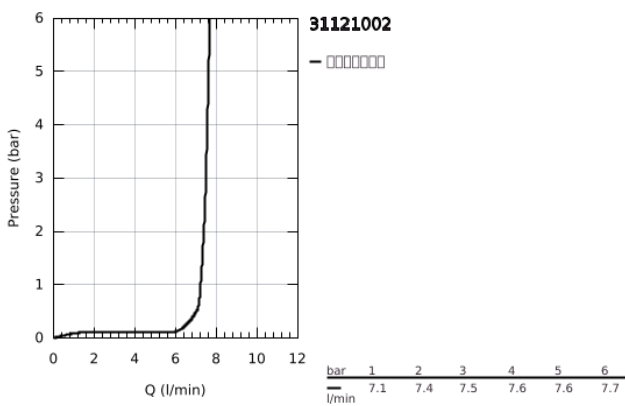

31 121 002 欧瑞帝都市型 单把手厨房龙头

产品描述

- Colour: 镀铬
- 用于开放式热水器
- 中出水嘴
- 单孔安装
- 高仪持久表面
- 35 毫米陶瓷阀芯
- Pull-Out spout for greater flexibility
- 分水器: 起泡器/快速清洁花洒喷嘴
- 自动返回层流喷洒
- 可调流量限制器
- 旋转出水
- 旋转范围100°
- 止逆阀
- 软管
- 快速安装系统