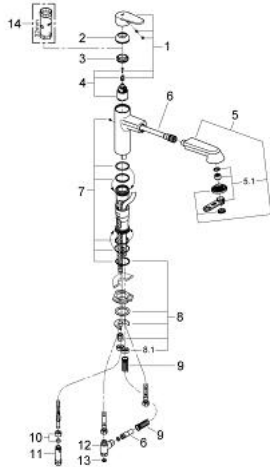

31 121 002 欧瑞帝都市型 单把手厨房龙头

产品描述

- Colour: 镀铬
- 用于开放式热水器
- 中出水嘴
- 单孔安装
- 高仪持久表面
- 35 毫米陶瓷阀芯
- Pull-Out spout for greater flexibility
- 分水器: 起泡器/快速清洁花洒喷嘴
- 自动返回层流喷洒
- 可调流量限制器
- 旋转出水
- 旋转范围100°
- 止逆阀
- 软管
- 快速安装系统

31 121 002 欧瑞帝都市型 单把手厨房龙头

备件, 三月 2013 – now

- 1: 把手 (Spare part-nr. 46738000)
- 2: 面板 (Spare part-nr. 46492000)
- 3: Screw ring (Spare part-nr. 46815000)
- 4: 阀芯 (Spare part-nr. 46558000)
- 5: 手持花洒 (Spare part-nr. 46789000)
- 5.1: 流量限制器 (Spare part-nr. 46790000)
- 6: 花洒软管 (Spare part-nr. 46712000)
- 7: 密封工具 (Spare part-nr. 46760000)
- 8: Shank mounting kit (Spare part-nr. 46346000)
- 8.1: 止回阀 (Spare part-nr. 04174000)
- 9: 弹簧 (Spare part-nr. 07240000)
- 10: 压力管 3/8" (Spare part-nr. 12914000)
- 11: 防回流阀 (Spare part-nr. 46323000)
- 12: Distributor (Spare part-nr. 07202000)
- 13: 紧固件 (Spare part-nr. 0199700M)
- 14: 套筒扳手 (Spare part-nr. 19332000)*