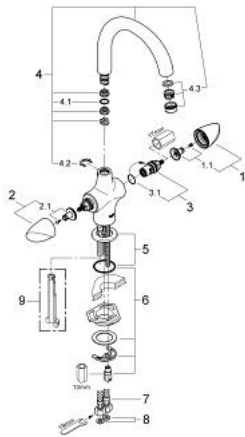

31 043 000 雅瑞 单孔洗槽盆混合龙头

产品描述

- Colour: 镀铬
- 陶瓷阀芯 1/2", 180°
- 高仪持久镀铬饰面
- 旋转出水
- 起泡器
- 停止限制器
- 软管
- 快速安装系统

31 043 000 雅瑞 单孔洗槽盆混合龙头

备件, 六月 2006 – now

- 1: 把手 (Spare part-nr. 45980000)
- 1.1: 紧固工具 (Spare part-nr. 45605000)
- 2: 把手 (Spare part-nr. 45972000)
- 2.1: 紧固工具 (Spare part-nr. 45605000)
- 3: 陶瓷阀芯 (Spare part-nr. 45346000)
- 3.1: O型圈 $\varnothing 18.2 \times \varnothing 1.7$ (Spare part-nr. 0392400M)
- 4: 旋转出水 (Spare part-nr. 13015000)
- 4.1: Sealing washer (Spare part-nr. 0128500M)
- 4.2: 密封环 (Spare part-nr. 0485300M)
- 4.3: 起泡器 (Spare part-nr. 13929000)
- 5: 法兰盘 (Spare part-nr. 45540000)
- 6: Shank mounting kit (Spare part-nr. 46249000)
- 7: 软管 (Spare part-nr. 45484000)
- 8: 紧固件 (Spare part-nr. 0199700M)
- 9: 工具 (Spare part-nr. 19132000)*