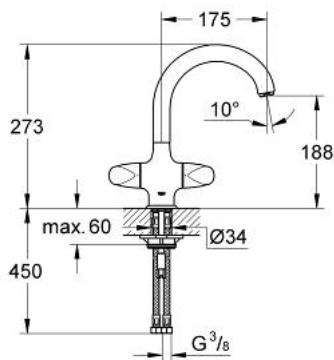

31 043 000 雅瑞 单孔洗槽盆混合龙头

产品描述

- Colour: 镀铬
- 陶瓷阀芯 1/2", 180°
- 高仪持久镀铬饰面
- 旋转出水
- 起泡器
- 停止限制器
- 软管
- 快速安装系统

31 043 000 雅瑞 单孔洗槽盆混合龙头

备件, 六月 2006 – now

- 1: 把手 (Spare part-nr. 45980000)
- 1.1: 紧固工具 (Spare part-nr. 45605000)
- 2: 把手 (Spare part-nr. 45972000)
- 2.1: 紧固工具 (Spare part-nr. 45605000)
- 3: 陶瓷阀芯 (Spare part-nr. 45346000)
- 3.1: O型圈 $\varnothing 18.2 \times \varnothing 1.7$ (Spare part-nr. 0392400M)
- 4: 旋转出水 (Spare part-nr. 13015000)
- 4.1: Sealing washer (Spare part-nr. 0128500M)
- 4.2: 密封环 (Spare part-nr. 0485300M)
- 4.3: 起泡器 (Spare part-nr. 13929000)
- 5: 法兰盘 (Spare part-nr. 45540000)
- 6: Shank mounting kit (Spare part-nr. 46249000)
- 7: 软管 (Spare part-nr. 45484000)
- 8: 紧固件 (Spare part-nr. 0199700M)
- 9: 工具 (Spare part-nr. 19132000)*