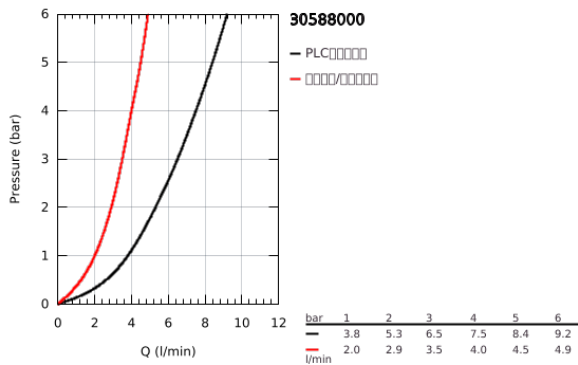

30 588 000 高仪波蓝明达超纯 FILTER FAUCET

产品描述

- Colour: 镀铬
- 包含:
- 高仪波蓝单把手厨房龙头, 带过滤水出水
- 单孔安装
- L型出水嘴
- 过滤水单独把手
- 高仪丝顺技能 28 毫米陶瓷阀芯
- swivel tubular spout, swivel area 150°
- 过滤水和非过滤水单独内置水道
- 软管
- the faucet must be installed with a filter starter set of your choice