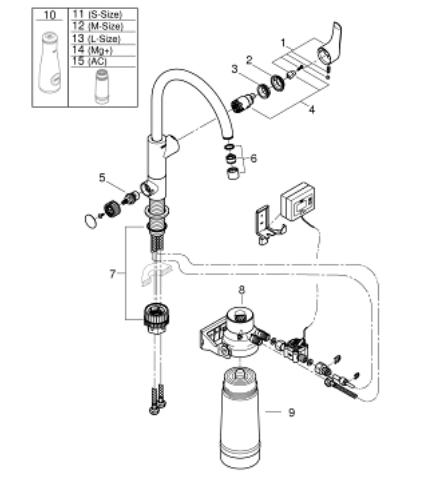

30 384 000 高仪波蓝欧瑞斯玛超纯 单把手高出水口厨房龙头

产品描述

- Colour: 镀铬
- 包含:
- 高仪波蓝单把手厨房龙头, 带过滤水出水
- 单孔安装
- C型出水嘴
- 过滤水单独把手
- 阀芯 1/2"
- 高仪持久镀铬饰面
- 高仪丝顺技能 28 毫米陶瓷阀芯
- swivel tubular spout, swivel area 150°
- 过滤水和非过滤水单独内置水道
- 软管
- GROHE Blue filter head
- GROHE Blue Ultrasafe filter for bacteria filtration and premium taste
- 160;容量3000升
- flow meter for filter lifetime measurement including 2 x AA batteries

30 384 000 高仪波蓝欧瑞斯玛超纯 单把手高出水口厨房龙头

备件, 六月 2020 – now

- 1: 把手 (Spare part-nr. 46900000)
- 2: 面板 (Spare part-nr. 46581000)
- 3: 碗盆龙头 (Spare part-nr. 07419000)
- 4: 阀芯 (Spare part-nr. 46963000)
- 5: 陶瓷阀芯 (Spare part-nr. 48509000)
- 6: Mousseur GROHE Blue L spout (Spare part-nr. 48194000)
- 7: 安装配套 (Spare part-nr. 48477000)
- 8: 过滤器盖子 (Spare part-nr. 64508001)
- 9: 过滤器 (Spare part-nr. 40575001)
- 10: 玻璃水瓶 (Spare part-nr. 40405000)*
- 11: Filter S-Size (Spare part-nr. 40404001)*
- 12: Filter M-Size (Spare part-nr. 40430001)*
- 13: Filter L-Size (Spare part-nr. 40412001)*
- 14: Magnesium+ filter (Spare part-nr. 40691001)*
- 15: Active carbon filter (Spare part-nr. 40547001)*