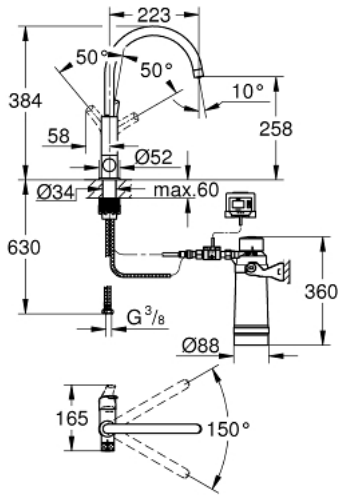

30 384 000 高仪波蓝欧瑞斯玛超纯 单把手高出水口厨房龙头

产品描述

- Colour: 镀铬
- 包含:
- 高仪波蓝单把手厨房龙头，带过滤水出水
- 单孔安装
- C型出水嘴
- 过滤水单独把手
- 阀芯 1/2"
- 高仪持久镀铬饰面
- 高仪丝顺技能 28 毫米陶瓷阀芯
- 旋转出水
- 旋转角度150°
- 过滤水和非过滤水单独内置水道
- 软管
- GROHE Blue filter head
- GROHE Blue Ultrasafe filter for bacteria filtration and premium taste
- 容量3000升
- flow meter for filter lifetime measurement including 2 x AA batteries

30 384 000 高仪波蓝欧瑞斯玛超纯 单把手高出水口厨房龙头

备件, 六月 2020 – now

- 1: 把手 (Spare part-nr. 46900000)
- 2: 面板 (Spare part-nr. 46581000)
- 3: 碗盆龙头 (Spare part-nr. 07419000)
- 4: 阀芯 (Spare part-nr. 46963000)
- 5: 陶瓷阀芯 (Spare part-nr. 48509000)
- 6: Mousseur GROHE Blue L spout (Spare part-nr. 48194000)
- 7: 安装配套 (Spare part-nr. 48477000)
- 8: 过滤器盖子 (Spare part-nr. 64508001)
- 9: 过滤器 (Spare part-nr. 40575001)
- 10: 玻璃水瓶 (Spare part-nr. 40405000)*
- 11: Filter S-Size (Spare part-nr. 40404001)*
- 12: Filter M-Size (Spare part-nr. 40430001)*
- 13: Filter L-Size (Spare part-nr. 40412001)*
- 14: Magnesium+ filter (Spare part-nr. 40691001)*
- 15: Active carbon filter (Spare part-nr. 40547001)*