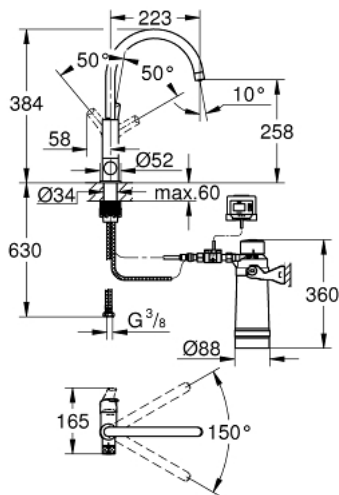

30 384 000 高仪波蓝欧瑞斯玛超纯 单把手高出水口厨房龙头

产品描述

- Colour: 镀铬
- 包含:
- 高仪波蓝单把手厨房龙头, 带过滤水出水
- 单孔安装
- C型出水嘴
- 过滤水单独把手
- 阀芯 1/2"
- 高仪持久镀铬饰面
- 高仪丝顺技能 28 毫米陶瓷阀芯
- swivel tubular spout, swivel area 150°
- 过滤水和非过滤水单独内置水道
- 软管
- GROHE Blue filter head
- GROHE Blue Ultrasafe filter for bacteria filtration and premium taste
- 160;容量3000升
- flow meter for filter lifetime measurement including 2 x AA batteries

30 384 000 高仪波蓝欧瑞斯玛超纯 单把手高出水口厨房龙头

备件, 六月 2020 – now

- 1: 把手 (Spare part-nr. 46900000)
- 2: 面板 (Spare part-nr. 46581000)
- 3: 碗盆龙头 (Spare part-nr. 07419000)
- 4: 阀芯 (Spare part-nr. 46963000)
- 5: 陶瓷阀芯 (Spare part-nr. 48509000)
- 6: Mousseur GROHE Blue L spout (Spare part-nr. 48194000)
- 7: 安装配套 (Spare part-nr. 48477000)
- 8: 过滤器盖子 (Spare part-nr. 64508001)
- 9: 过滤器 (Spare part-nr. 40575001)
- 10: 玻璃水瓶 (Spare part-nr. 40405000)*
- 11: Filter S-Size (Spare part-nr. 40404001)*
- 12: Filter M-Size (Spare part-nr. 40430001)*
- 13: Filter L-Size (Spare part-nr. 40412001)*
- 14: Magnesium+ filter (Spare part-nr. 40691001)*
- 15: Active carbon filter (Spare part-nr. 40547001)*