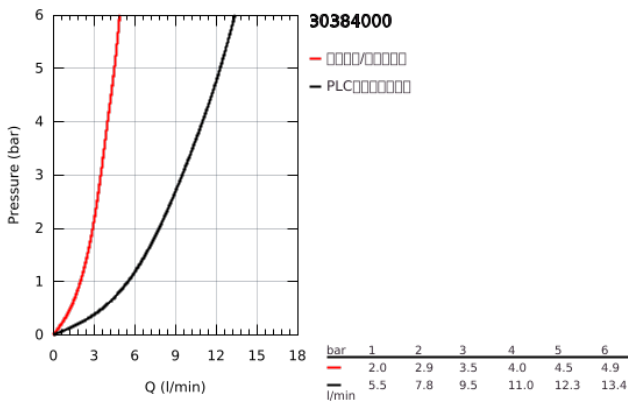

30 384 000 高仪波蓝欧瑞斯玛超纯 单把手高出水口厨房龙头

产品描述

- Colour: 镀铬
- 包含:
- 高仪波蓝单把手厨房龙头，带过滤水出水
- 单孔安装
- C型出水嘴
- 过滤水单独把手
- 阀芯 1/2"
- 高仪持久镀铬饰面
- 高仪丝顺技能 28 毫米陶瓷阀芯
- 旋转出水
- 旋转角度150°
- 过滤水和非过滤水单独内置水道
- 软管
- GROHE Blue filter head
- GROHE Blue Ultrasafe filter for bacteria filtration and premium taste
- 容量3000升
- flow meter for filter lifetime measurement including 2 x AA batteries

30 384 000 高仪波蓝欧瑞斯玛超纯 单把手高出水口厨房龙头

备件, 六月 2020 – now

- 1: 把手 (Spare part-nr. 46900000)
- 2: 面板 (Spare part-nr. 46581000)
- 3: 碗盆龙头 (Spare part-nr. 07419000)
- 4: 阀芯 (Spare part-nr. 46963000)
- 5: 陶瓷阀芯 (Spare part-nr. 48509000)
- 6: Mousseur GROHE Blue L spout (Spare part-nr. 48194000)
- 7: 安装配套 (Spare part-nr. 48477000)
- 8: 过滤器盖子 (Spare part-nr. 64508001)
- 9: 过滤器 (Spare part-nr. 40575001)
- 10: 玻璃水瓶 (Spare part-nr. 40405000)*
- 11: Filter S-Size (Spare part-nr. 40404001)*
- 12: Filter M-Size (Spare part-nr. 40430001)*
- 13: Filter L-Size (Spare part-nr. 40412001)*
- 14: Magnesium+ filter (Spare part-nr. 40691001)*
- 15: Active carbon filter (Spare part-nr. 40547001)*