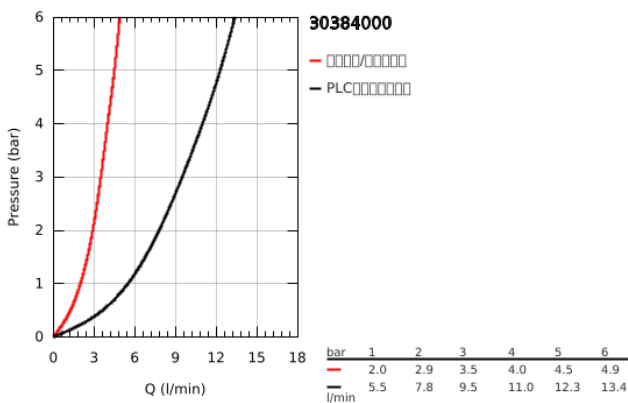

30 384 000 高仪波蓝欧瑞斯玛超纯 单把手高出水口厨房龙头

产品描述

- Colour: 镀铬
- 包含:
- 高仪波蓝单把手厨房龙头, 带过滤水出水
- 单孔安装
- C型出水嘴
- 过滤水单独把手
- 阀芯 1/2"
- 高仪持久镀铬饰面
- 高仪丝顺技能 28 毫米陶瓷阀芯
- swivel tubular spout, swivel area 150°
- 过滤水和非过滤水单独内置水道
- 软管
- GROHE Blue filter head
- GROHE Blue Ultrasafe filter for bacteria filtration and premium taste
- 160;容量3000升
- flow meter for filter lifetime measurement including 2 x AA batteries

30 384 000 高仪波蓝欧瑞斯玛超纯 单把手高出水口厨房龙头

备件, 六月 2020 – now

- 1: 把手 (Spare part-nr. 46900000)
- 2: 面板 (Spare part-nr. 46581000)
- 3: 碗盆龙头 (Spare part-nr. 07419000)
- 4: 阀芯 (Spare part-nr. 46963000)
- 5: 陶瓷阀芯 (Spare part-nr. 48509000)
- 6: Mousseur GROHE Blue L spout (Spare part-nr. 48194000)
- 7: 安装配套 (Spare part-nr. 48477000)
- 8: 过滤器盖子 (Spare part-nr. 64508001)
- 9: 过滤器 (Spare part-nr. 40575001)
- 10: 玻璃水瓶 (Spare part-nr. 40405000)*
- 11: Filter S-Size (Spare part-nr. 40404001)*
- 12: Filter M-Size (Spare part-nr. 40430001)*
- 13: Filter L-Size (Spare part-nr. 40412001)*
- 14: Magnesium+ filter (Spare part-nr. 40691001)*
- 15: Active carbon filter (Spare part-nr. 40547001)*