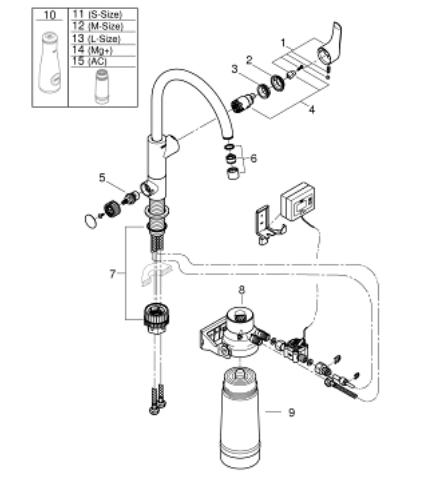

30 384 000 高仪波蓝欧瑞斯玛超纯 单把手高出水口厨房龙头

产品描述

- Colour: 镀铬
- 包含:
- 高仪波蓝单把手厨房龙头，带过滤水出水
- 单孔安装
- C型出水嘴
- 过滤水单独把手
- 阀芯 1/2"
- 高仪持久镀铬饰面
- 高仪丝顺技能 28 毫米陶瓷阀芯
- 旋转出水
- 旋转角度150°
- 过滤水和非过滤水单独内置水道
- 软管
- GROHE Blue filter head
- GROHE Blue Ultrasafe filter for bacteria filtration and premium taste
- 容量3000升
- flow meter for filter lifetime measurement including 2 x AA batteries

30 384 000 高仪波蓝欧瑞斯玛超纯 单把手高出水口厨房龙头

备件, 六月 2020 – now

- 1: 把手 (Spare part-nr. 46900000)
- 2: 面板 (Spare part-nr. 46581000)
- 3: 碗盆龙头 (Spare part-nr. 07419000)
- 4: 阀芯 (Spare part-nr. 46963000)
- 5: 陶瓷阀芯 (Spare part-nr. 48509000)
- 6: Mousseur GROHE Blue L spout (Spare part-nr. 48194000)
- 7: 安装配套 (Spare part-nr. 48477000)
- 8: 过滤器盖子 (Spare part-nr. 64508001)
- 9: 过滤器 (Spare part-nr. 40575001)
- 10: 玻璃水瓶 (Spare part-nr. 40405000)*
- 11: Filter S-Size (Spare part-nr. 40404001)*
- 12: Filter M-Size (Spare part-nr. 40430001)*
- 13: Filter L-Size (Spare part-nr. 40412001)*
- 14: Magnesium+ filter (Spare part-nr. 40691001)*
- 15: Active carbon filter (Spare part-nr. 40547001)*