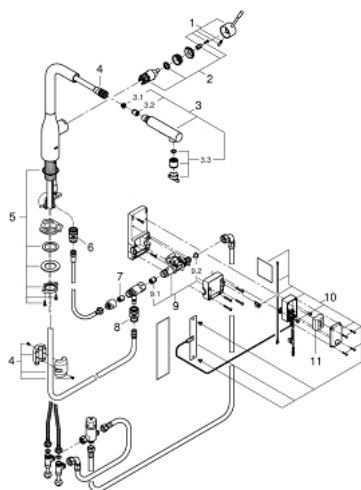

30 311 DC0 欧适足控 厨房龙头

产品描述

- Colour: 超钢
- L型出水嘴
- 足控: 通过接触传感器激活水流
- 锂电 6 V, CR-P2
- CE认证
- 电池阀
- 固定值混合阀
- 出厂预设60秒后自动停止出水
- 防护等级IP44
- 高仪丝顺技能 28 毫米陶瓷阀芯
- 流量调整器
- Pull-Out spray for greater flexibility
- 可拔出式两用型花洒
- 自动返回层流喷洒
- 旋转出水
- 旋转角度为 360°
- 止逆阀
- 软管
- 快速安装系统

30 311 DC0 欧适足控 厨房龙头

备件, 二月 2018 – now

- 1: 把手 (Spare part-nr. 46927DC0)
- 2: 阀芯 (Spare part-nr. 46580000)
- 3: 手持花洒 (Spare part-nr. 46926DC0)
- 3.1: 滤网 (Spare part-nr. 0676800M)
- 3.2: 防回流阀 (Spare part-nr. 08565000)
- 3.3: 流量限制器 (Spare part-nr. 48275000)
- 4: 花洒软管 (Spare part-nr. 48293000)
- 5: Shank fastening assembly (Spare part-nr. 48384000)
- 7: 防回流阀 (Spare part-nr. 08565000)
- 8: 快速连接器 (Spare part-nr. 46338000)
- 9: 电池阀 (Spare part-nr. 48213000)
- 9.1: 防回流阀 (Spare part-nr. 08565000)
- 9.2: 滤网 (Spare part-nr. 42395000)
- 10: 控制器 (Spare part-nr. 48304000)
- 11: 电池 (Spare part-nr. 42886000)