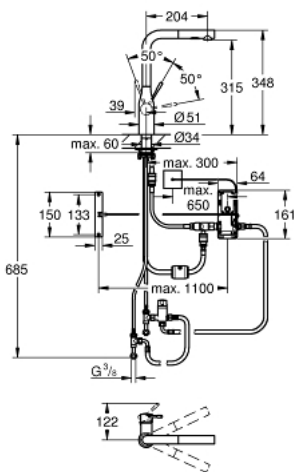

30 311 DC0 欧适足控 厨房龙头

产品描述

- Colour: 超钢
- L型出水嘴
- 足控: 通过接触传感器激活水流
- 锂电 6 V, CR-P2
- CE认证
- 电池阀
- 固定值混合阀
- 出厂预设60秒后自动停止出水
- 防护等级IP44
- 高仪丝顺技能 28 毫米陶瓷阀芯
- 流量调整器
- Pull-Out spray for greater flexibility
- 可拔出式两用型花洒
- 自动返回层流喷洒
- 旋转出水
- 旋转角度为 360°
- 止逆阀
- 软管
- 快速安装系统

30 311 DC0 欧适足控 厨房龙头

备件, 二月 2018 – now

- 1: 把手 (Spare part-nr. 46927DC0)
- 2: 阀芯 (Spare part-nr. 46580000)
- 3: 手持花洒 (Spare part-nr. 46926DC0)
- 3.1: 滤网 (Spare part-nr. 0676800M)
- 3.2: 防回流阀 (Spare part-nr. 08565000)
- 3.3: 流量限制器 (Spare part-nr. 48275000)
- 4: 花洒软管 (Spare part-nr. 48293000)
- 5: Shank fastening assembly (Spare part-nr. 48384000)
- 7: 防回流阀 (Spare part-nr. 08565000)
- 8: 快速连接器 (Spare part-nr. 46338000)
- 9: 电池阀 (Spare part-nr. 48213000)
- 9.1: 防回流阀 (Spare part-nr. 08565000)
- 9.2: 滤网 (Spare part-nr. 42395000)
- 10: 控制器 (Spare part-nr. 48304000)
- 11: 电池 (Spare part-nr. 42886000)