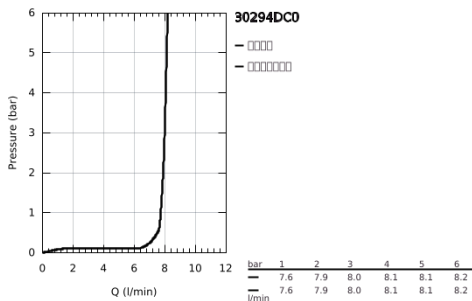

30 294 DC0 欧适 单把手厨房龙头

产品描述

- Colour: 超钢
- 单孔安装
- 高仪持久表面
- 高仪丝顺技能 28 毫米陶瓷阀芯
- 流量调整器
- 带综合温度限制器
- 专业花洒
- 配有灵活卫生的GrohFlexx厨房热塑弹性软管
- 分水器：层流喷洒/快速清洁 淋浴喷洒
- 自动返回层流喷洒
- 金属花洒盘
- 高仪易泊技术确保抽拉式花洒每一次轻松收缩和顺畅对接
- 旋转出水
- 旋转角度为360°
- 止逆阀
- 软管
-