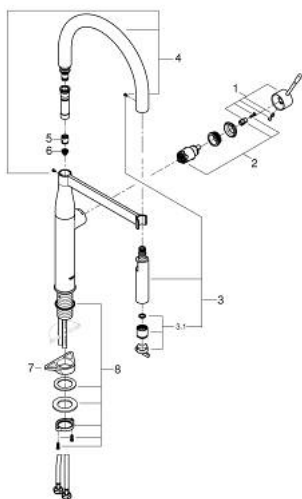

30 294 DC0 欧适 单把手厨房龙头

产品描述

- Colour: 超钢
- 单孔安装
- 高仪持久表面
- 高仪丝顺技能 28 毫米陶瓷阀芯
- 流量调整器
- 带综合温度限制器
- 专业花洒
- 配有灵活卫生的GrohFlexx厨房热塑弹性软管
- 分水器：层流喷洒/快速清洁 淋浴喷洒
- 自动返回层流喷洒
- 金属花洒盘
- 高仪易泊技术确保抽拉式花洒每一次轻松收缩和顺畅对接
- 旋转出水
- 旋转角度为360°
- 止逆阀
- 软管
-

30 294 DC0 欧适 单把手厨房龙头

备件, 四月 2015 – 五月 2022

- 1: 把手 (Spare part-nr. 46927DC0)
- 2: 阀芯 (Spare part-nr. 46963000)
- 3: 手持花洒 (Spare part-nr. 46965DC0)
- 3.1: 流量限制器 (Spare part-nr. 48347000)
- 4: 花洒软管 (Spare part-nr. 46964KK0)
- 5: 防回流阀 (Spare part-nr. 08565000)
- 6: 滤网 (Spare part-nr. 0676800M)
- 7: 支持面板 (Spare part-nr. 05334000)
- 8: Shank fastening assembly (Spare part-nr. 48384000)