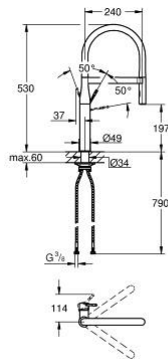

30 294 DC0 欧适 单把手厨房龙头

产品描述

- Colour: 超钢
- 单孔安装
- 高仪持久表面
- 高仪丝顺技能 28 毫米陶瓷阀芯
- 流量调整器
- 带综合温度限制器
- 专业花洒
- 配有灵活卫生的GrohFlexx厨房热塑弹性软管
- 分水器：层流喷洒/快速清洁 淋浴喷洒
- 自动返回层流喷洒
- 金属花洒盘
- 高仪易泊技术确保抽拉式花洒每一次轻松收缩和顺畅对接
- 旋转出水
- 旋转角度为360°
- 止逆阀
- 软管
-

30 294 DC0 欧适 单把手厨房龙头

备件, 四月 2015 – 五月 2022

- 1: 把手 (Spare part-nr. 46927DC0)
- 2: 阀芯 (Spare part-nr. 46963000)
- 3: 手持花洒 (Spare part-nr. 46965DC0)
- 3.1: 流量限制器 (Spare part-nr. 48347000)
- 4: 花洒软管 (Spare part-nr. 46964KK0)
- 5: 防回流阀 (Spare part-nr. 08565000)
- 6: 滤网 (Spare part-nr. 0676800M)
- 7: 支持面板 (Spare part-nr. 05334000)
- 8: Shank fastening assembly (Spare part-nr. 48384000)