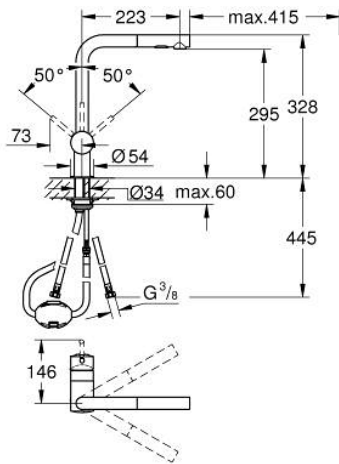

30 274 000 新明达 单把手厨房龙头

产品描述

- Colour: 镀铬
- L型出水嘴
- 单孔安装
- 高仪持久表面
- 46 毫米阀芯
- Pull-Out spout for greater flexibility
- 流量调整器
- 可拔出式两用型花洒
- 自动返回层流喷洒
- 金属材质
- 可调流量限制器
- swivel tubular spout, swivel area 360°
- 综合防回流阀
- 止逆阀
- 软管
- 快速安装系统
- maximum flow rate (at 3 bar): 9 l/min

30 274 000 新明达 单把手厨房龙头

备件, 六月 2024 – now

1: 把手 (Spare part-nr. 46015000)

2: 面板 (Spare part-nr. 46025000)

3: 阀芯 (Spare part-nr. 46048000)

4: 手持花洒 (Spare part-nr. 46926000)

4.1: 滤网 (Spare part-nr. 0676800M)

4.2: 防回流阀 (Spare part-nr. 08565000)

4.3: 流量限制器 (Spare part-nr. 48275000)

5: Shank mounting kit (Spare part-nr. 46345000)

6: Hose for sink mixer with pull-out dual spray or mousseur (Spare part-nr. 48293000)

7: 温度限制器 (Spare part-nr. 46375000)*