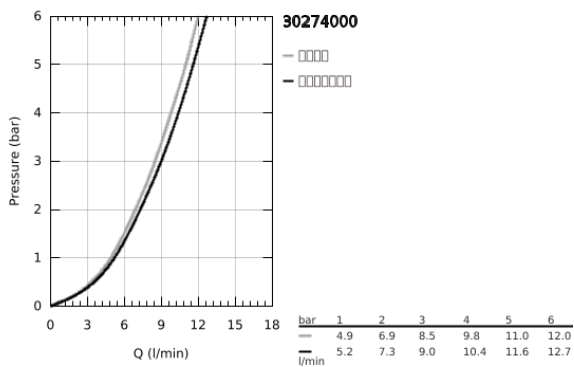

30 274 000 新明达 单把手厨房龙头

产品描述

- Colour: 镀铬
- L型出水嘴
- 单孔安装
- 高仪持久表面
- 46 毫米阀芯
- Pull-Out spout for greater flexibility
- 流量调整器
- 可拔出式两用型花洒
- 自动返回层流喷洒
- 金属材质
- 可调流量限制器
- swivel tubular spout, swivel area 360°
- 综合防回流阀
- 止逆阀
- 软管
- 快速安装系统
- maximum flow rate (at 3 bar): 9 l/min