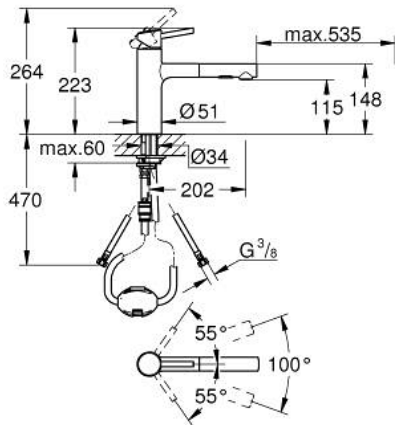

30 273 DC1 新康斯特 单把手厨房龙头

产品描述

- Colour: 超钢
- 中出水嘴
- 单孔安装
- 高仪持久表面
- 35 毫米陶瓷阀芯
- Pull-Out spout for greater flexibility
- 流量调整器
- 可拔出式两用型花洒
- 自动返回层流喷洒
- 金属材质
- 可调流量限制器
- 旋转出水
- 旋转范围100°
- 综合防回流阀
- 止逆阀
- 软管
- 快速安装系统
- 最大流量（在3 Bar压力下）：7.5升/分钟

30 273 DC1 新康斯特 单把手厨房龙头

备件, 十一月 2015 - 九月 2023

- 1: 把手 (Spare part-nr. 46822DC0)
- 2: 面板 (Spare part-nr. 46492DC0)
- 3: Screw ring (Spare part-nr. 46815000)
- 4: 阀芯 (Spare part-nr. 46374000)
- 5: 手持花洒 (Spare part-nr. 46926DC0)
- 5.1: 滤网 (Spare part-nr. 0676800M)
- 5.2: 防回流阀 (Spare part-nr. 08565000)
- 5.3: 流量限制器 (Spare part-nr. 48275000)
- 6: 花洒软管 (Spare part-nr. 48293000)
- 7: 密封工具 (Spare part-nr. 46760000)
- 8: Shank mounting kit (Spare part-nr. 46346000)
- 9: 快速连接器 (Spare part-nr. 46338000)
- 10: 套筒扳手 (Spare part-nr. 19332000)*