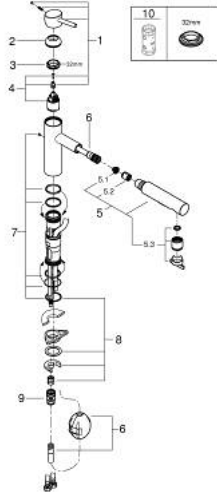

30 273 DC1 新康斯特 单把手厨房龙头

产品描述

- Colour: 超钢
- 中出水嘴
- 单孔安装
- 高仪持久表面
- 35 毫米陶瓷阀芯
- Pull-Out spout for greater flexibility
- 流量调整器
- 可拔出式两用型花洒
- 自动返回层流喷洒
- 金属材质
- 可调流量限制器
- 旋转出水
- 旋转范围100°
- 综合防回流阀
- 止逆阀
- 软管
- 快速安装系统
- 最大流量（在3 Bar压力下）：7.5升/分钟

30 273 DC1 新康斯特 单把手厨房龙头

备件, 十一月 2015 - 九月 2023

- 1: 把手 (Spare part-nr. 46822DC0)
- 2: 面板 (Spare part-nr. 46492DC0)
- 3: Screw ring (Spare part-nr. 46815000)
- 4: 阀芯 (Spare part-nr. 46374000)
- 5: 手持花洒 (Spare part-nr. 46926DC0)
- 5.1: 滤网 (Spare part-nr. 0676800M)
- 5.2: 防回流阀 (Spare part-nr. 08565000)
- 5.3: 流量限制器 (Spare part-nr. 48275000)
- 6: 花洒软管 (Spare part-nr. 48293000)
- 7: 密封工具 (Spare part-nr. 46760000)
- 8: Shank mounting kit (Spare part-nr. 46346000)
- 9: 快速连接器 (Spare part-nr. 46338000)
- 10: 套筒扳手 (Spare part-nr. 19332000)*