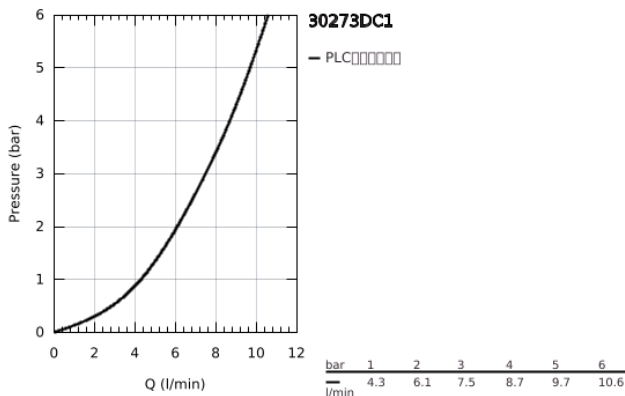

30 273 DC1 新康斯特 单把手厨房龙头

产品描述

- Colour: 超钢
- 中出水嘴
- 单孔安装
- 高仪持久表面
- 35 毫米陶瓷阀芯
- Pull-Out spout for greater flexibility
- 流量调整器
- 可拔出式两用型花洒
- 自动返回层流喷洒
- 金属材质
- 可调流量限制器
- 旋转出水
- 旋转范围100°
- 综合防回流阀
- 止逆阀
- 软管
- 快速安装系统
- 最大流量（在3 Bar压力下）：7.5升/分钟