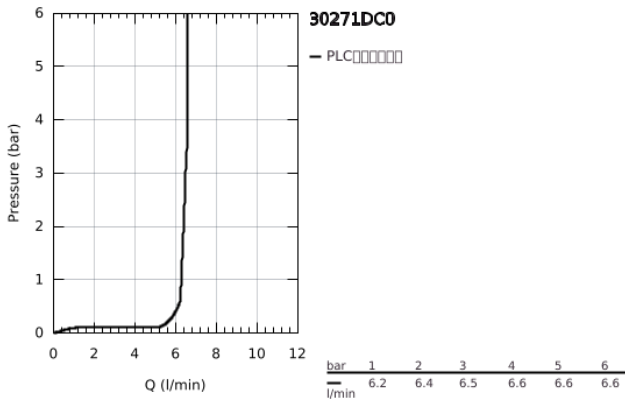

30 271 DC0 欧适 单把手厨房龙头

产品描述

- Colour: 超钢
- 高出水嘴
- 单孔安装
- 高仪持久表面
- 高仪丝顺技能 28 毫米陶瓷阀芯
- Pull-Out spray for greater flexibility
- 流量调整器
- 可拔出式两用型花洒
- 自动返回层流喷洒
- swivel tubular spout, swivel area 360°
- 综合防回流阀
- 止逆阀
- 软管
- 快速安装系统
- 推荐最低水压 1.0 Bar