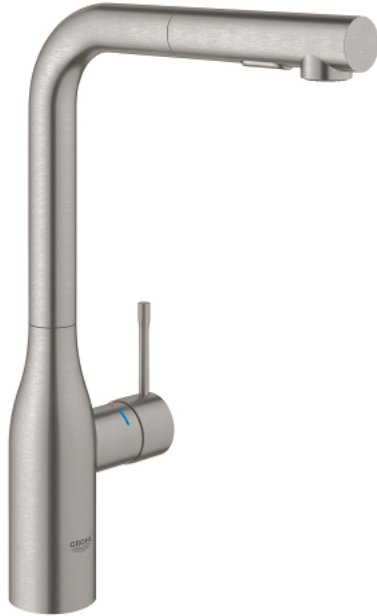

30 271 DC0 欧适 单把手厨房龙头

产品描述

- Colour: 超钢
- 高出水嘴
- 单孔安装
- 高仪持久表面
- 高仪丝顺技能 28 毫米陶瓷阀芯
- Pull-Out spray for greater flexibility
- 流量调整器
- 可拔出式两用型花洒
- 自动返回层流喷洒
- swivel tubular spout, swivel area 360°
- 综合防回流阀
- 止逆阀
- 软管
- 快速安装系统
- 推荐最低水压 1.0 Bar

30 271 DC0 欧适 单把手厨房龙头

备件, 五月 2020 – now

- 1: 把手 (Spare part-nr. 46927DC0)
- 2: 阀芯 (Spare part-nr. 46580000)
- 3: 手持花洒 (Spare part-nr. 46926DC0)
- 3.1: 滤网 (Spare part-nr. 0676800M)
- 3.2: 防回流阀 (Spare part-nr. 08565000)
- 3.3: 流量限制器 (Spare part-nr. 48275000)
- 4: 花洒软管 (Spare part-nr. 48293000)
- 5: 安装配套 (Spare part-nr. 48477000)
- 6: 自动连接器 (Spare part-nr. 48220000)