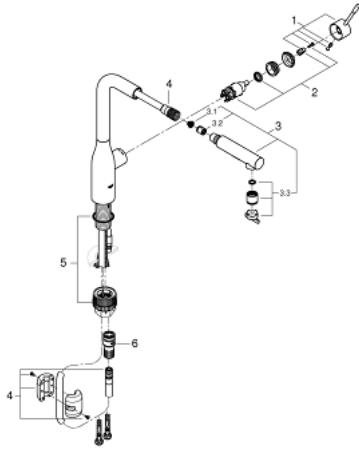

30 271 DC0 欧适 单把手厨房龙头

产品描述

- Colour: 超钢
- 高出水嘴
- 单孔安装
- 高仪持久表面
- 高仪丝顺技能 28 毫米陶瓷阀芯
- Pull-Out spray for greater flexibility
- 流量调整器
- 可拔出式两用型花洒
- 自动返回层流喷洒
- swivel tubular spout, swivel area 360°
- 综合防回流阀
- 止逆阀
- 软管
- 快速安装系统
- 推荐最低水压 1.0 Bar

30 271 DC0 欧适 单把手厨房龙头

备件, 五月 2020 – now

- 1: 把手 (Spare part-nr. 46927DC0)
- 2: 阀芯 (Spare part-nr. 46580000)
- 3: 手持花洒 (Spare part-nr. 46926DC0)
- 3.1: 滤网 (Spare part-nr. 0676800M)
- 3.2: 防回流阀 (Spare part-nr. 08565000)
- 3.3: 流量限制器 (Spare part-nr. 48275000)
- 4: 花洒软管 (Spare part-nr. 48293000)
- 5: 安装配套 (Spare part-nr. 48477000)
- 6: 自动连接器 (Spare part-nr. 48220000)