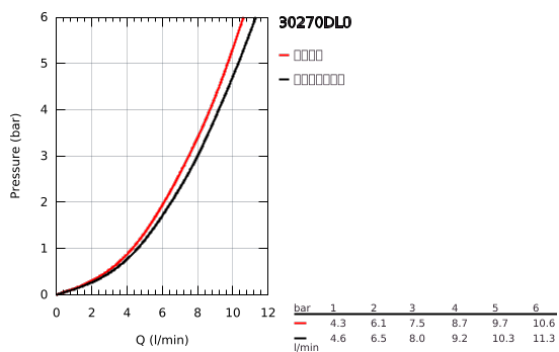

30 270 DL0 欧适 单把手厨房龙头

产品描述

- Colour: 亚光落日暖阳
- 高出水嘴
- 单孔安装
- 高仪持久表面
- 高仪丝顺技能 28 毫米陶瓷阀芯
- Pull-Out spout for greater flexibility
- 流量调整器
- 可拔出式两用型花洒
- 自动返回层流喷洒
- 金属材质
- 旋转出水
- 旋转角度为360°
- 综合防回流阀
- 止逆阀
- 软管
-
- 综合温度限制器
- 推荐最低水压 1.0 Bar