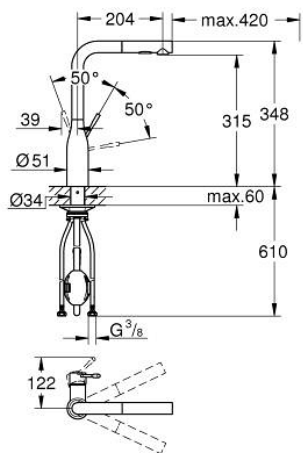

30 270 DL0 欧适 单把手厨房龙头

产品描述

- Colour: 亚光落日暖阳
- 高出水嘴
- 单孔安装
- 高仪持久表面
- 高仪丝顺技能 28 毫米陶瓷阀芯
- Pull-Out spout for greater flexibility
- 流量调整器
- 可拔出式两用型花洒
- 自动返回层流喷洒
- 金属材质
- 旋转出水
- 旋转角度为360°
- 综合防回流阀
- 止逆阀
- 软管
-
- 综合温度限制器
- 推荐最低水压 1.0 Bar