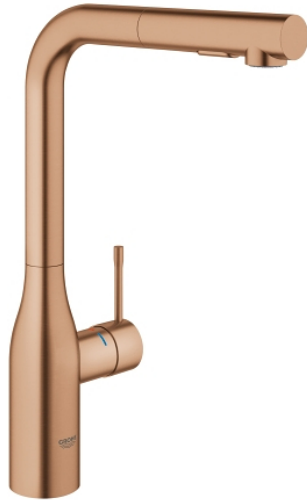

30 270 DL0 欧适 单把手厨房龙头

产品描述

- Colour: 亚光落日暖阳
- 高出水嘴
- 单孔安装
- 高仪持久表面
- 高仪丝顺技能 28 毫米陶瓷阀芯
- Pull-Out spout for greater flexibility
- 流量调整器
- 可拔出式两用型花洒
- 自动返回层流喷洒
- 金属材质
- 旋转出水
- 旋转角度为360°
- 综合防回流阀
- 止逆阀
- 软管
-
- 综合温度限制器
- 推荐最低水压 1.0 Bar